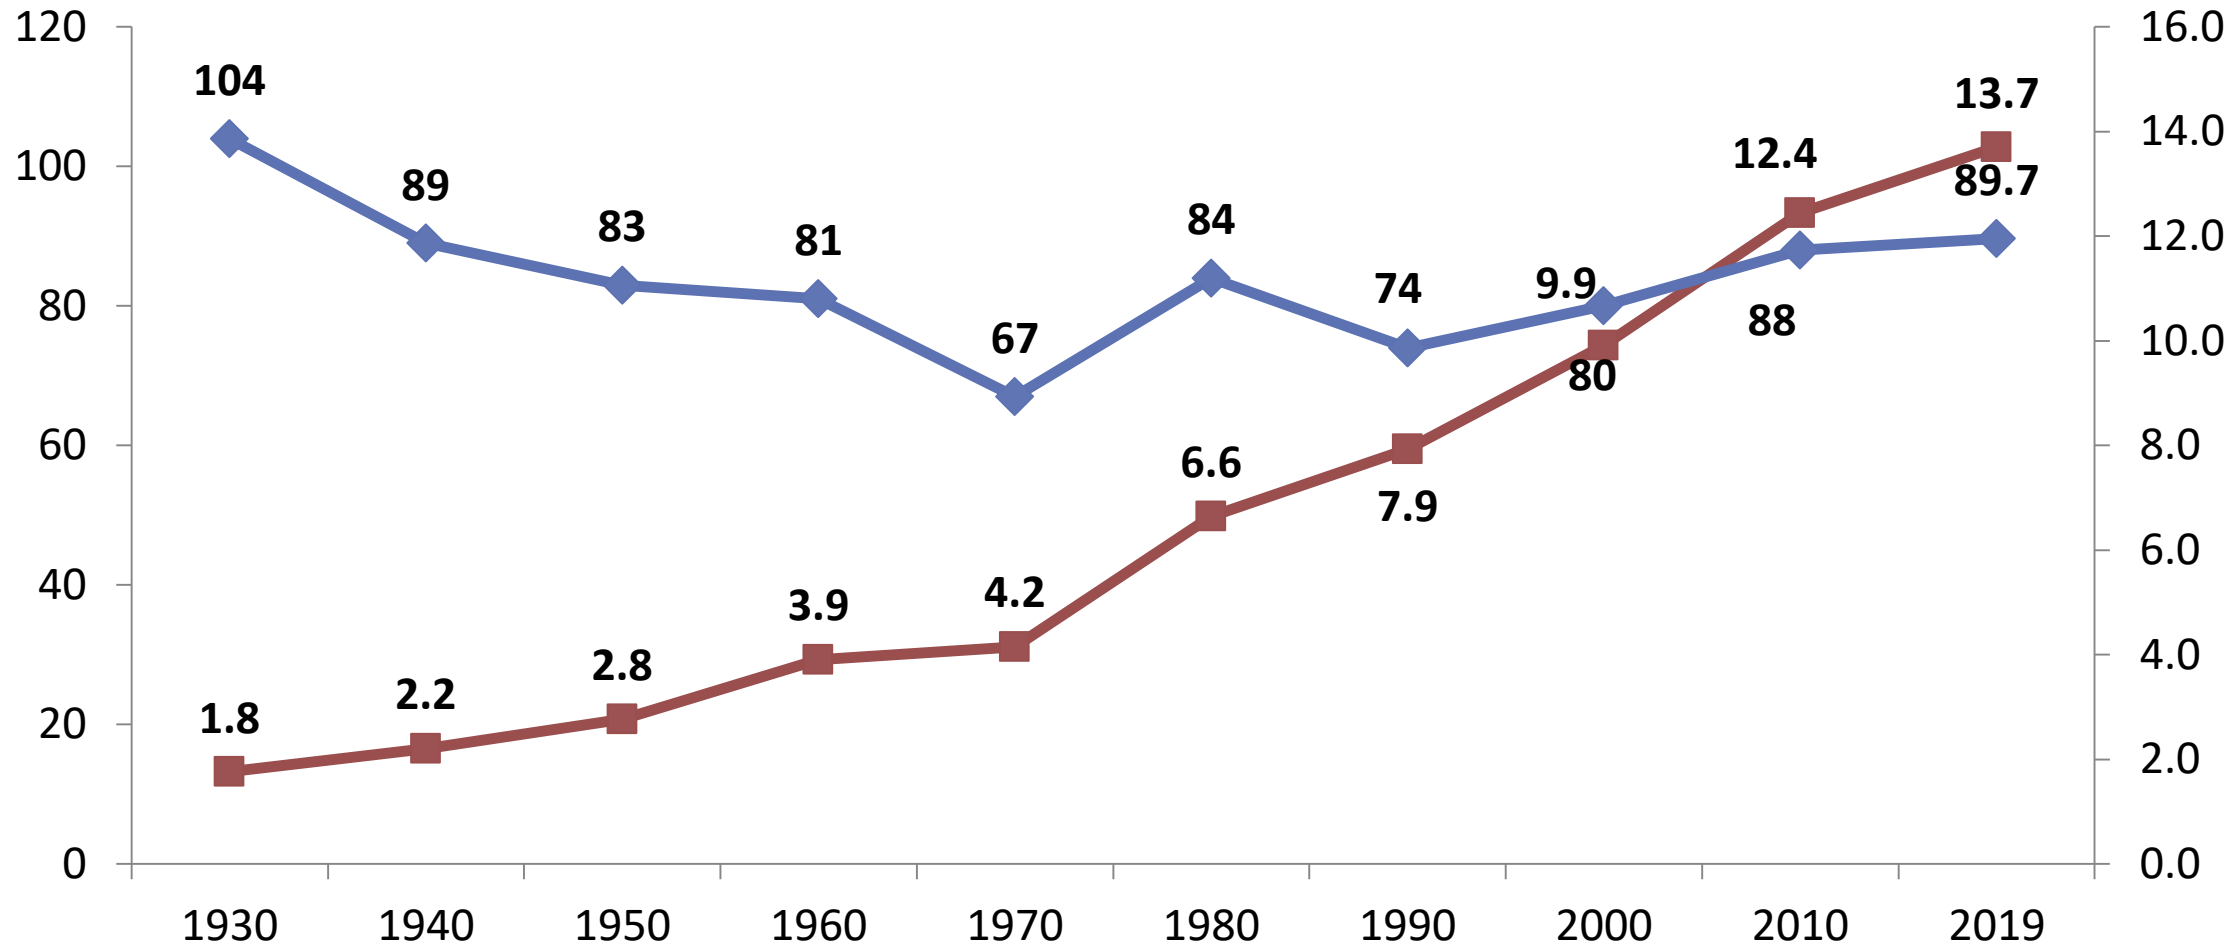

历史：面积与产量

History: Acres and Production

百万英亩
Million Acres

■ 产量 Production   ◆ 播种面积 Planted Acres

十亿蒲式尔
Billion Bushels

Source: USDA