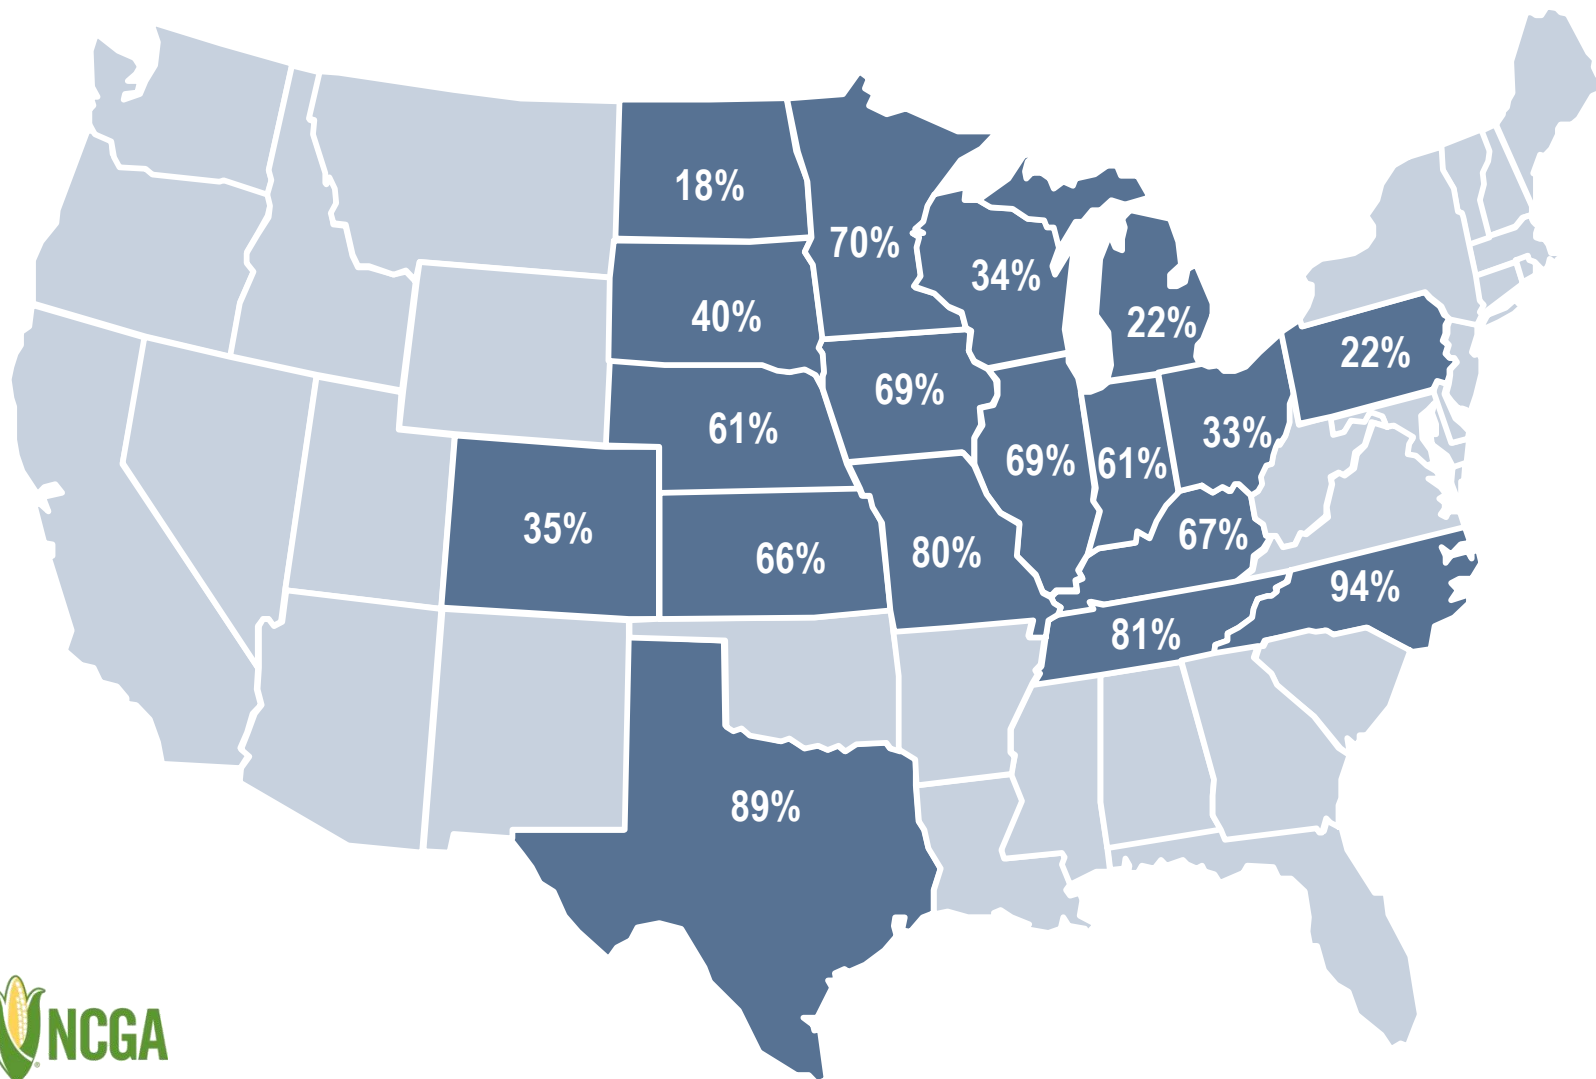

美国玉米种植进度更新 U.S. Corn Update

玉米供需 | 历史信息

Corn Supply and Demand | Historical Information

July 20, 2020

玉米吐丝, 7月19日

Corn Silking, July 19

全国范围
NATIONAL:

2020年7月19日
July 19, 2020: **59%**
2019年7月19日
July 19, 2019: **30%**
5年平均
Five-Year Avg: **54%**

备注: 突出标记的18个州的玉米种植面积占2019年全国玉米总种植面积91%
Note: These 18 states highlighted represent 91% of U.S. corn acreage in 2019.

玉米灌浆, 7月19日

Corn Dough, July 19

全国范围
NATIONAL:

2020年7月19日
July 19, 2020: 9%
2019年7月19日
July 19, 2019: 4%
Five-Year Avg: 7%

历史信息

HISTORICAL INFORMATION

1929年-2019年玉米种植面积

Corn Acres Planted 1929-2019

历史：面积与产量

History: Acres and Production

百万英亩
Million Acres

■ 产量 Production ◆ 播种面积 Planted Acres