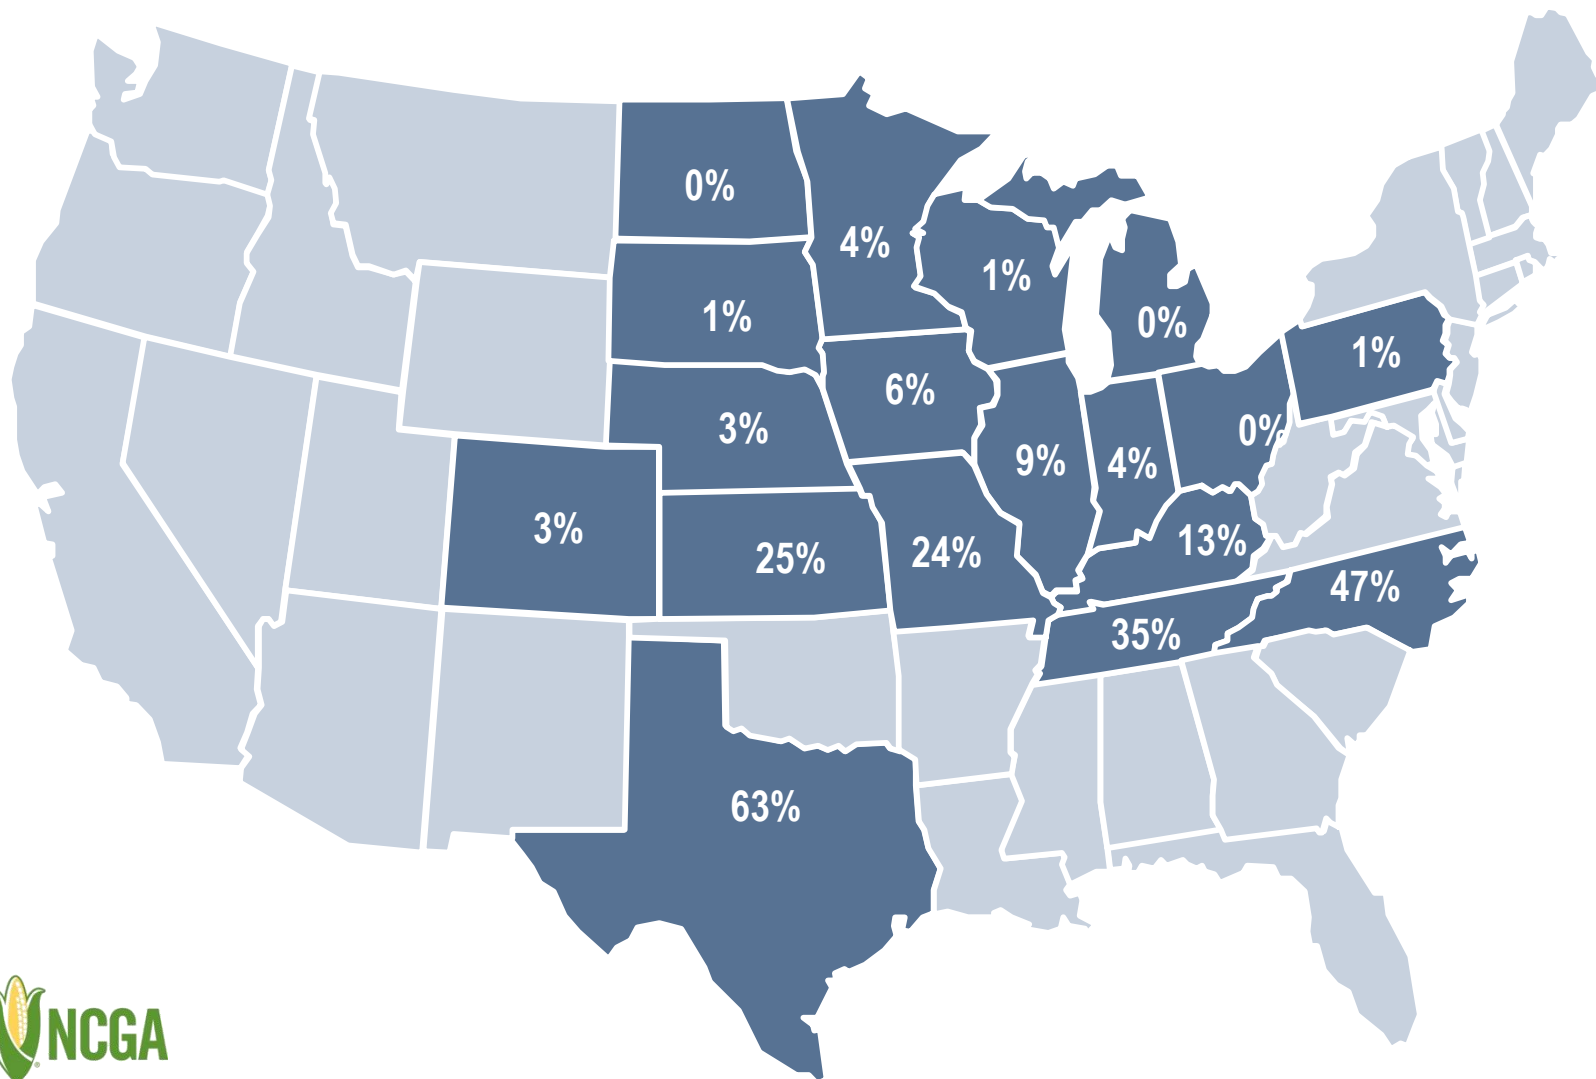

美国玉米种植进度更新 U.S. Corn Update

玉米供需 | 历史信息

Corn Supply and Demand | Historical Information

July 20, 2020

玉米吐丝, 7月19日

Corn Silking, July 19

全国范围
NATIONAL:

2020年7月19日
July 19, 2020: **59%**
2019年7月19日
July 19, 2019: **30%**
5年平均
Five-Year Avg: **54%**

备注: 突出标记的18个州的玉米种植面积占2019年全国玉米总种植面积91%
Note: These 18 states highlighted represent 91% of U.S. corn acreage in 2019.

玉米灌浆, 7月19日

Corn Dough, July 19

全国范围
NATIONAL:

2020年7月19日
July 19, 2020: 9%
2019年7月19日
July 19, 2019: 4%
Five-Year Avg: 7%

历史信息

HISTORICAL INFORMATION

1929年-2019年玉米种植面积

Corn Acres Planted 1929-2019

历史：面积与产量

History: Acres and Production

百万英亩
Million Acres

■ 产量 Production ◆ 播种面积 Planted Acres