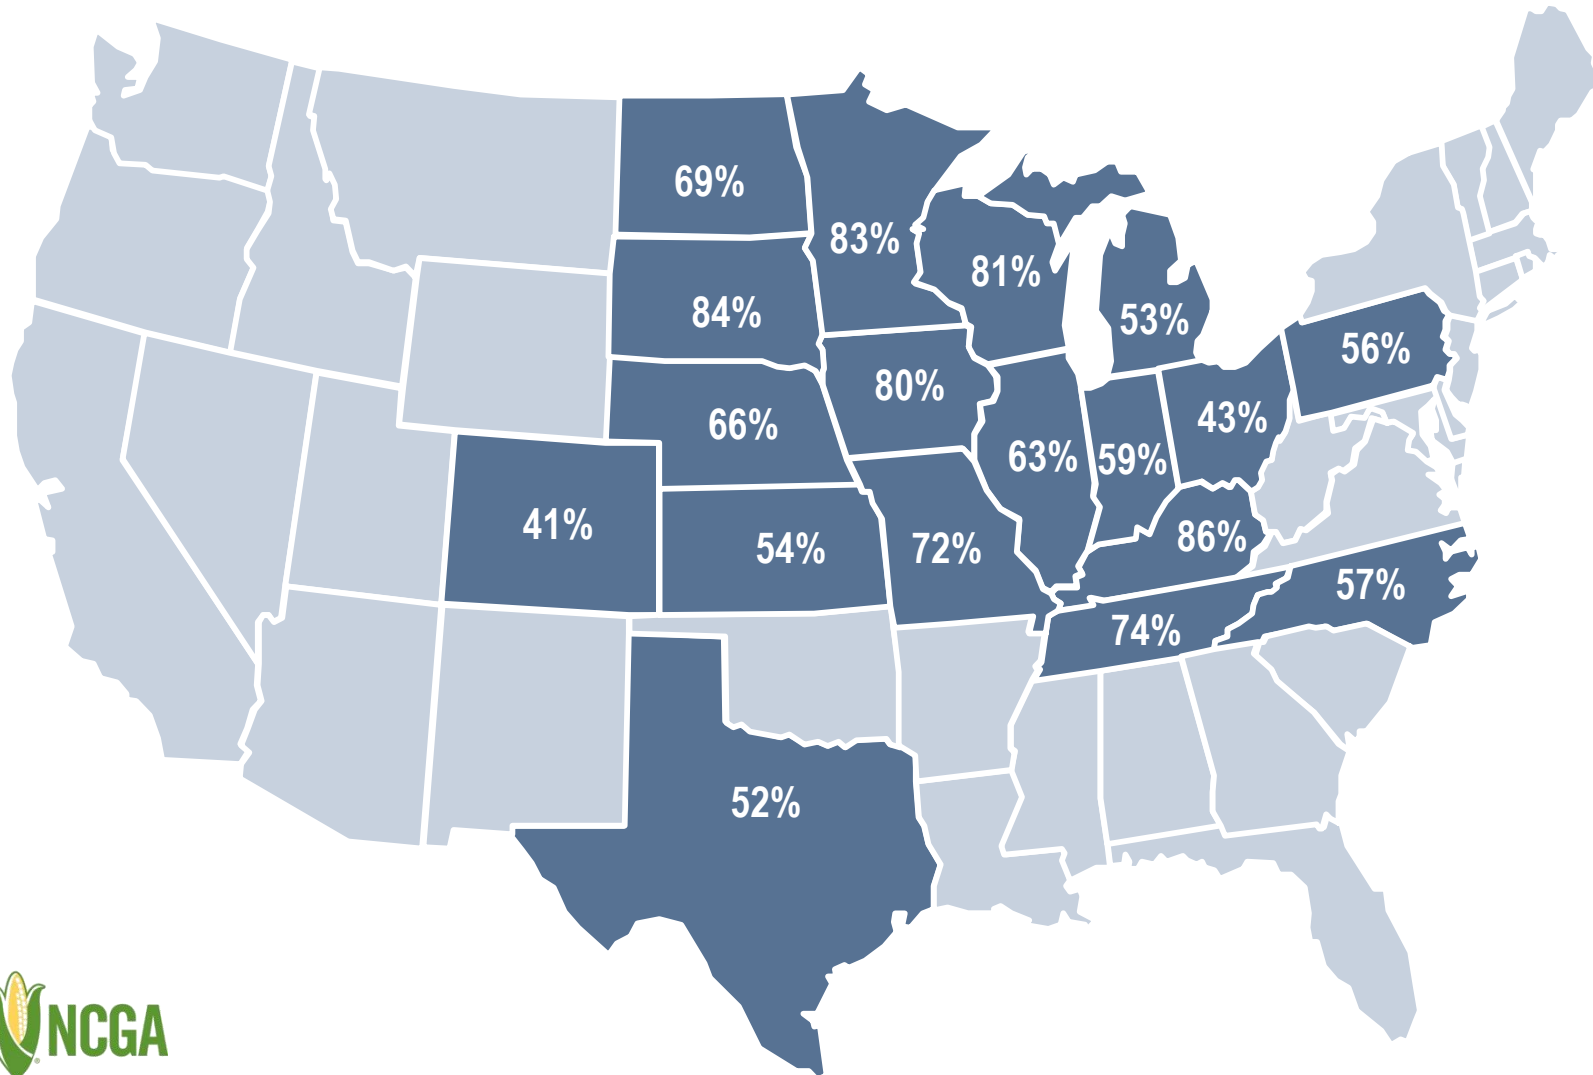

美国玉米种植进度更新 U.S. Corn Update

玉米供需 | 历史信息

Corn Supply and Demand | Historical Information

July 20, 2020

玉米吐丝, 7月19日

Corn Silking, July 19

全国范围
NATIONAL:

2020年7月19日
July 19, 2020: **59%**
2019年7月19日
July 19, 2019: **30%**
5年平均
Five-Year Avg: **54%**

备注: 突出标记的18个州的玉米种植面积占2019年全国玉米总种植面积91%
Note: These 18 states highlighted represent 91% of U.S. corn acreage in 2019.

玉米灌浆, 7月19日

Corn Dough, July 19

全国范围
NATIONAL:

2020年7月19日
July 19, 2020: 9%
2019年7月19日
July 19, 2019: 4%
Five-Year Avg: 7%

备注: 突出标记的18个州的玉米种植面积占2019年全国玉米总种植面积91%
Note: These 18 states planted 91% of U.S. corn acreage in 2019.

玉米优良率，7月19日

Corn in Excellent + Good Condition, July 19

全国范围
NATIONAL:

2020年7月19日
July 19, 2020: 69%
2019年7月19日
July 19, 2019: 57%