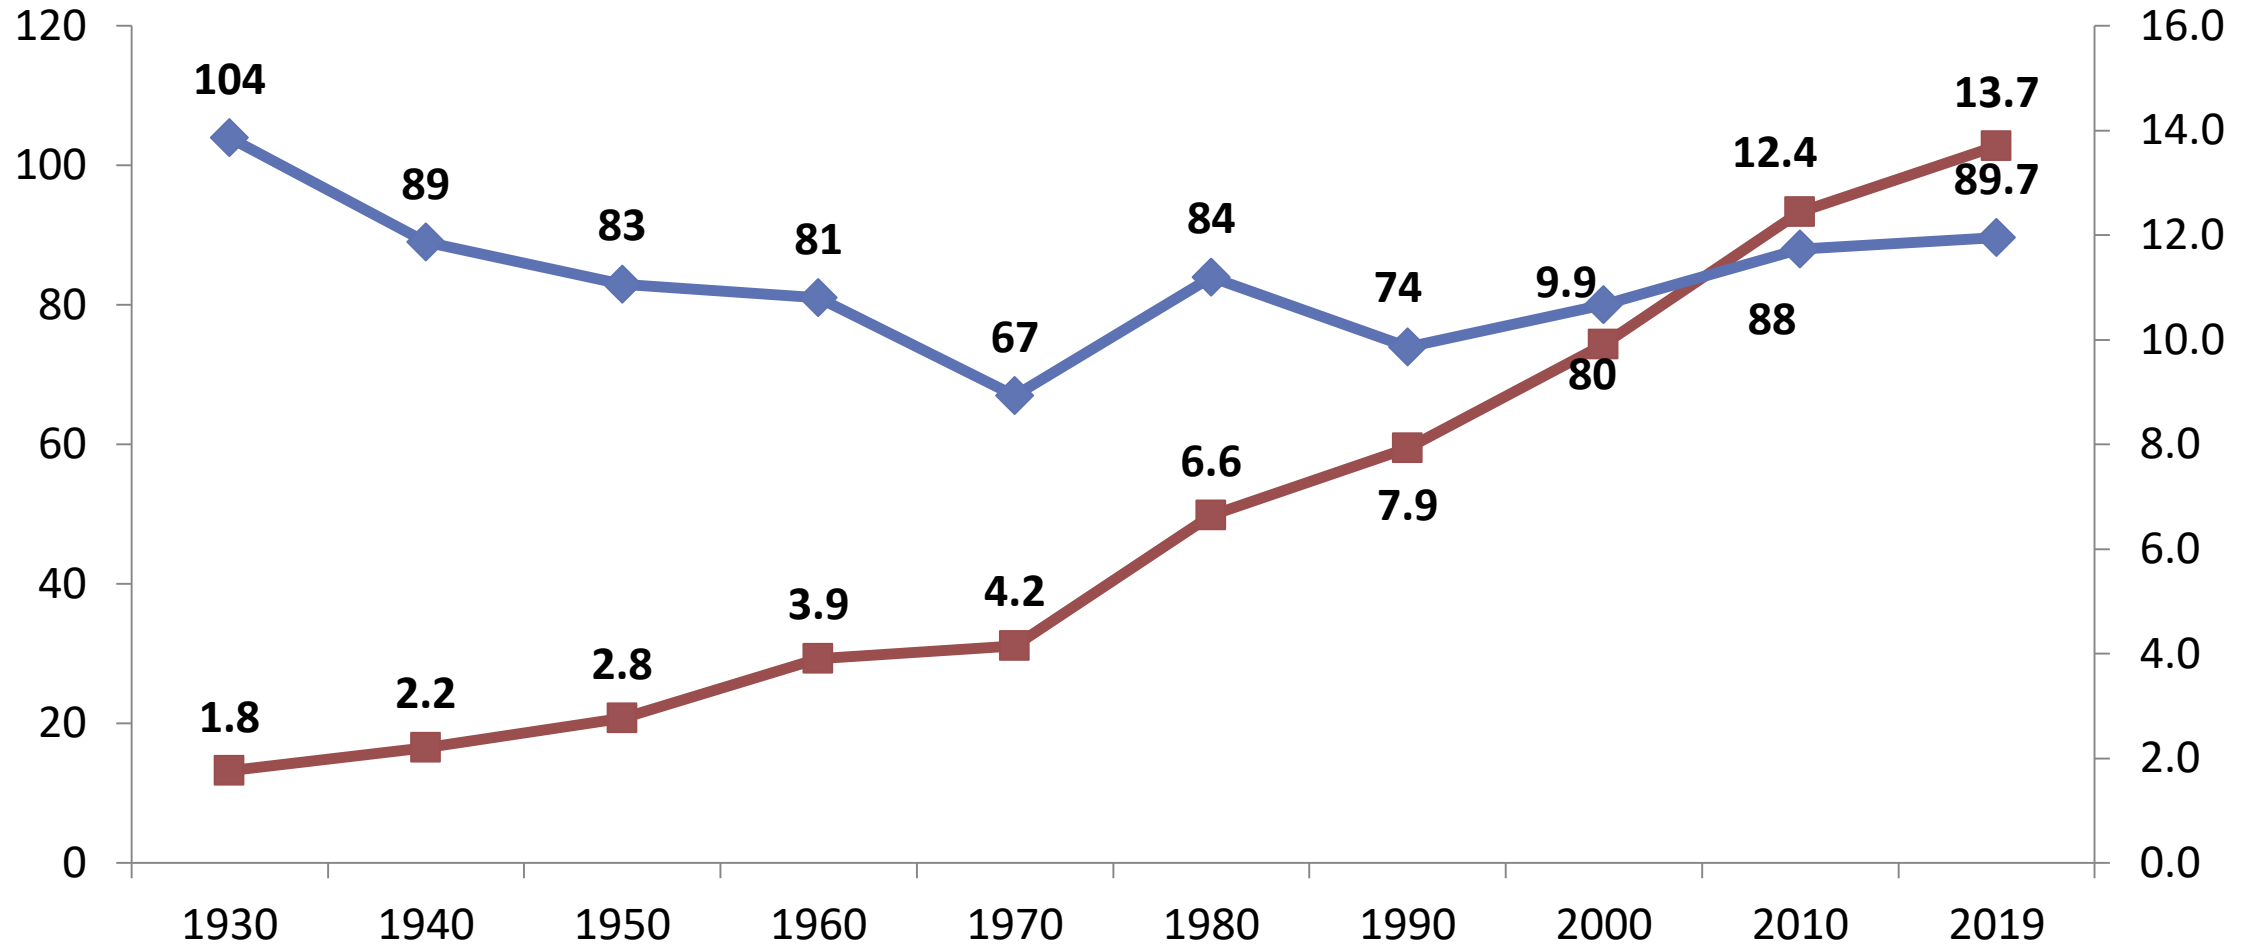

历史：面积与产量

History: Acres and Production

百万英亩
Million Acres

■ 产量 Production   ◆ 播种面积 Planted Acres

十亿蒲式尔
Billion Bushels

Source: USDA