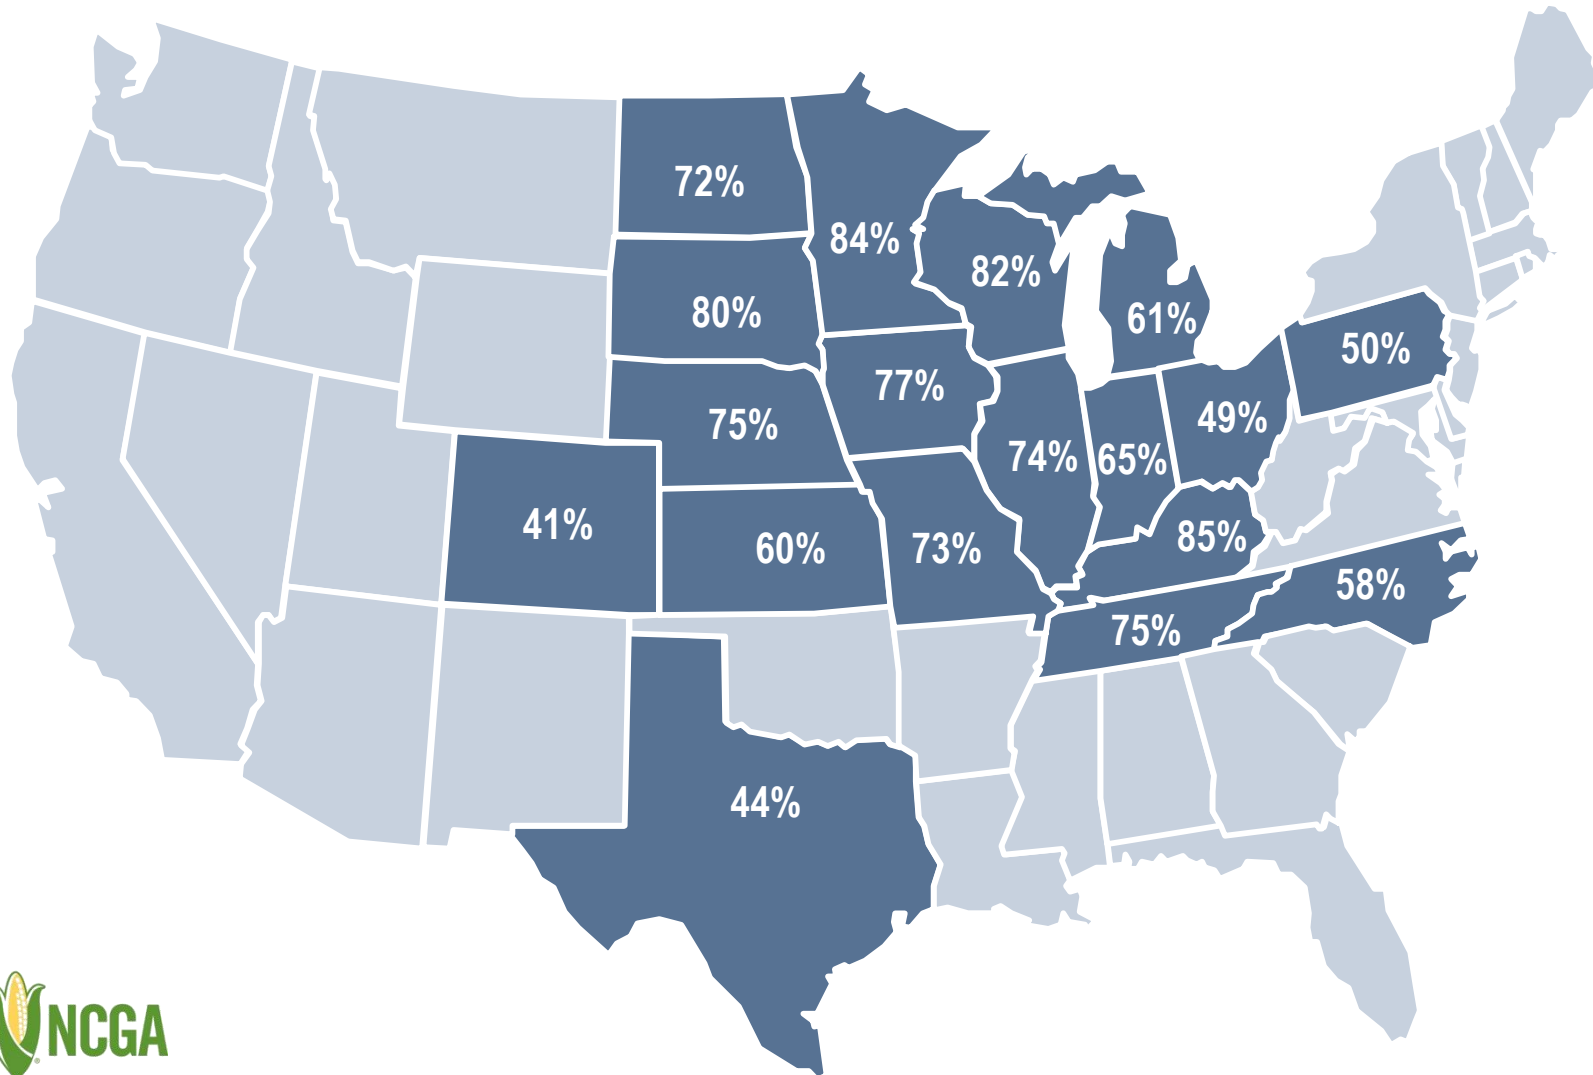

美国玉米种植进度更新 U.S. Corn Update

玉米供需 | 历史信息

Corn Supply and Demand | Historical Information

July 27, 2020

玉米吐丝, 7月26日

Corn Silking, July 26

全国范围
NATIONAL:

2020年7月26日
July 26, 2020: **82%**
2019年7月26日
July 26, 2019: **51%**
5年平均
Five-Year Avg: **75%**

备注: 突出标记的18个州的玉米种植面积占2019年全国玉米总种植面积91%
Note: These 18 states highlighted represent 91% of U.S. corn acreage in 2019.

玉米灌浆, 7月26日

Corn Doughing, July 26

全国范围
NATIONAL:

2020年7月26日
July 26, 2020: 22%
2019年7月26日
July 26, 2019: 11%
Five-Year Avg: 17%

备注: 突出标记的18个州的玉米种植面积占2019年全国玉米总种植面积91%
Note: These 18 states planted 91% of U.S. corn acreage in 2019.

玉米优良率，7月26日

Corn in Excellent + Good Condition, July 26

全国范围

NATIONAL:

2020年7月26日

July 26, 2020: 72%

2019年7月26日