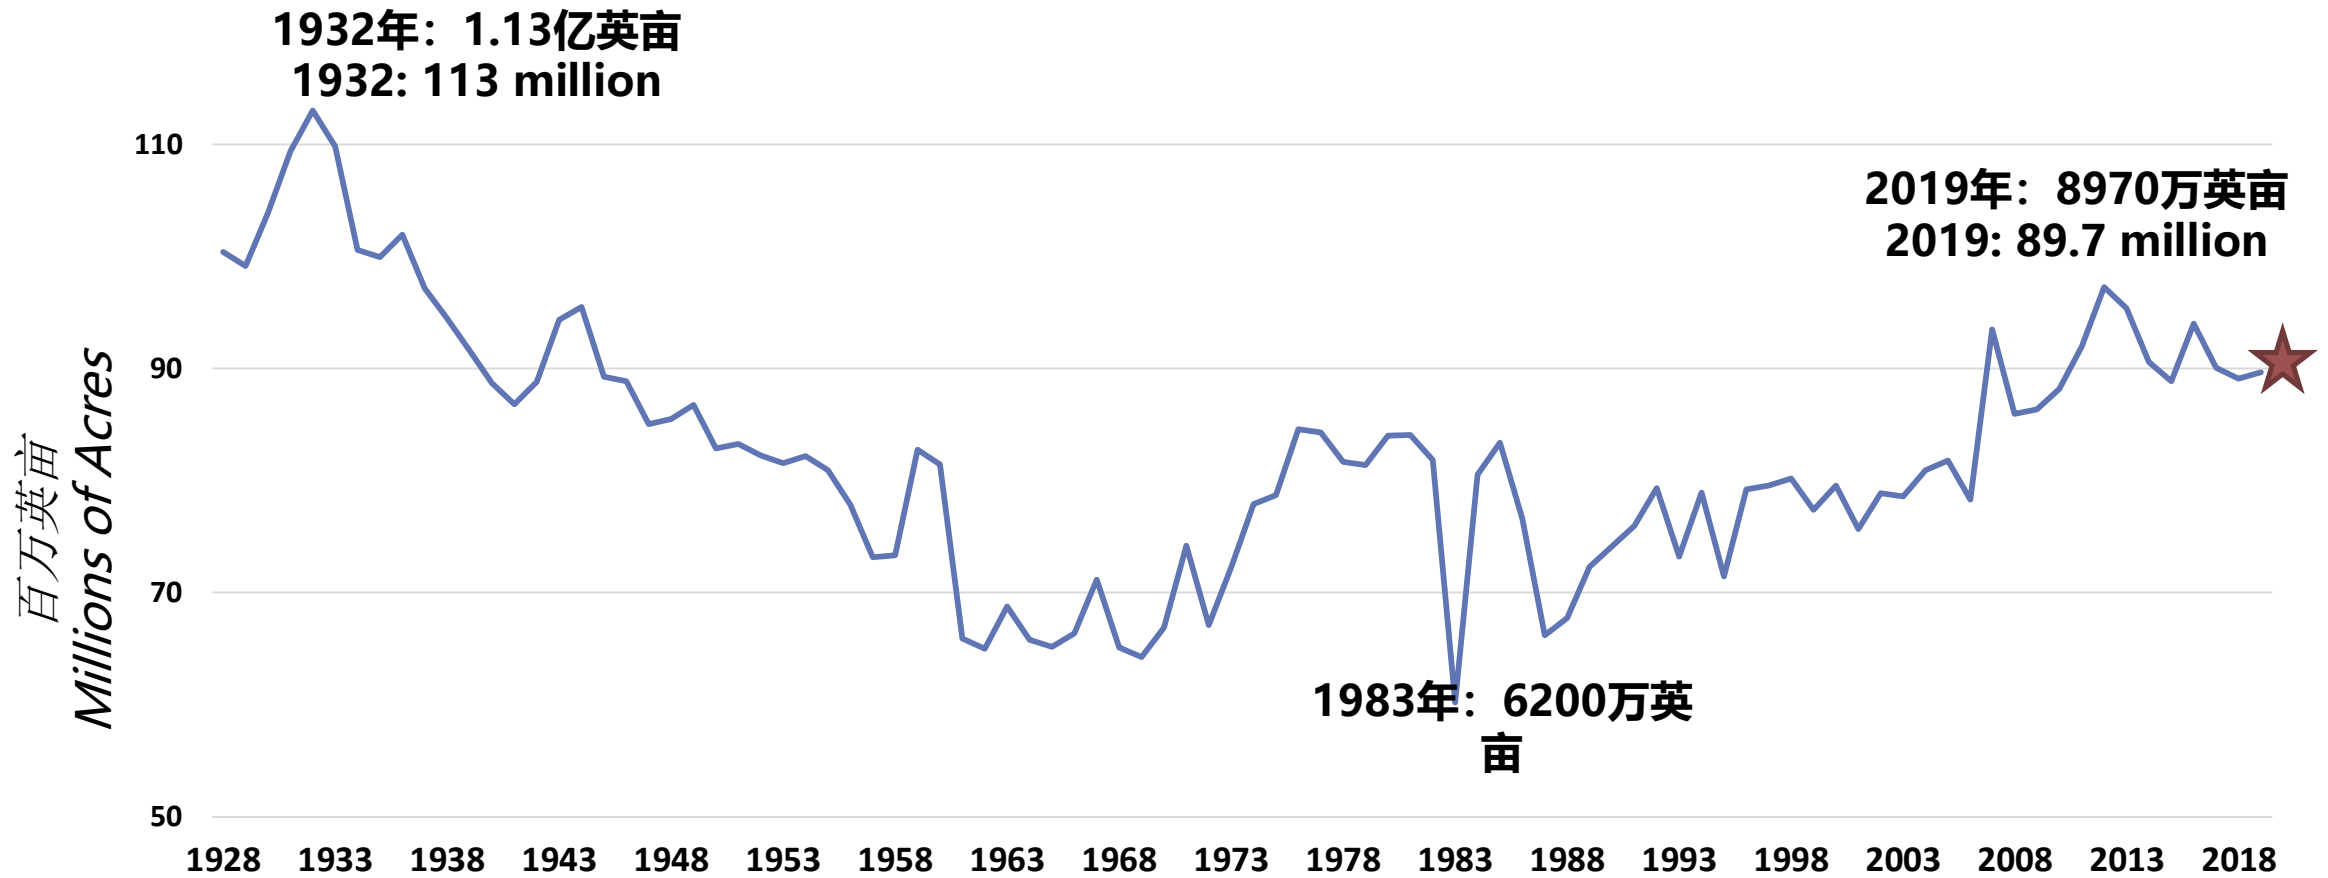

2019玉米数据

2019 Corn Crop Data

播种面积 Area Planted	8970万英亩 89.7 million acres
收获面积 Area Harvested	8150万英亩 81.5 million acres
平均单产 Average Yield	168蒲/英亩 168 bushels per acre
玉米总产量 Corn Production	137亿蒲式尔 13.7 billion bushels
玉米总需求 Total Corn Demand	140.0亿蒲式尔 14.0 billion bushels
期末库存 Ending Stocks	18亿蒲式尔 1.8 billion bushels
平均农场价格 Average Farm Price	\$3.85/蒲 \$3.85 per bushel

历史信息

HISTORICAL INFORMATION

1929年-2019年玉米种植面积

Corn Acres Planted 1929-2019

历史：面积与产量

History: Acres and Production

百万英亩
Million Acres

■ 产量 Production ◆ 播种面积 Planted Acres