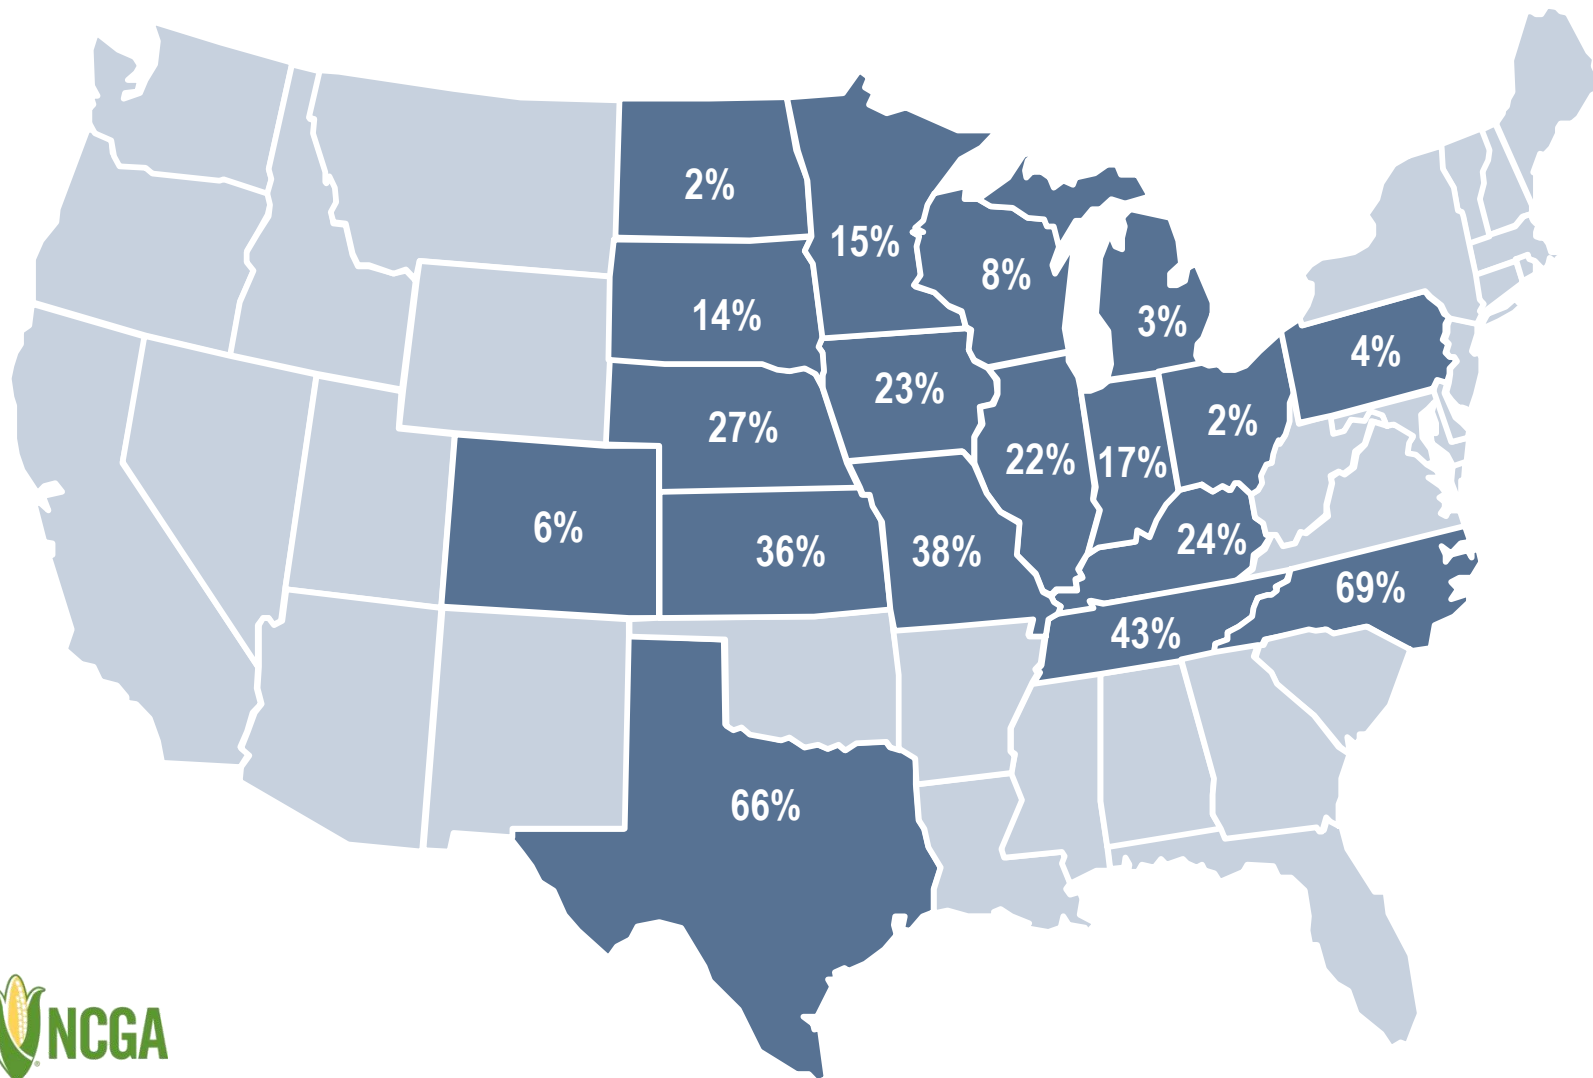

美国玉米种植进度更新 U.S. Corn Update

玉米供需 | 历史信息

Corn Supply and Demand | Historical Information

July 27, 2020

玉米吐丝, 7月26日

Corn Silking, July 26

全国范围
NATIONAL:

2020年7月26日
July 26, 2020: **82%**
2019年7月26日
July 26, 2019: **51%**
5年平均
Five-Year Avg: **75%**

备注: 突出标记的18个州的玉米种植面积占2019年全国玉米总种植面积91%
Note: These 18 states highlighted represent 91% of U.S. corn acreage in 2019.

玉米灌浆, 7月26日

Corn Doughing, July 26

全国范围
NATIONAL:

2020年7月26日
July 26, 2020: 22%
2019年7月26日
July 26, 2019: 11%
Five-Year Avg: 17%

历史信息

HISTORICAL INFORMATION

1929年-2019年玉米种植面积

Corn Acres Planted 1929-2019

历史：面积与产量

History: Acres and Production

百万英亩
Million Acres

■ 产量 Production ◆ 播种面积 Planted Acres