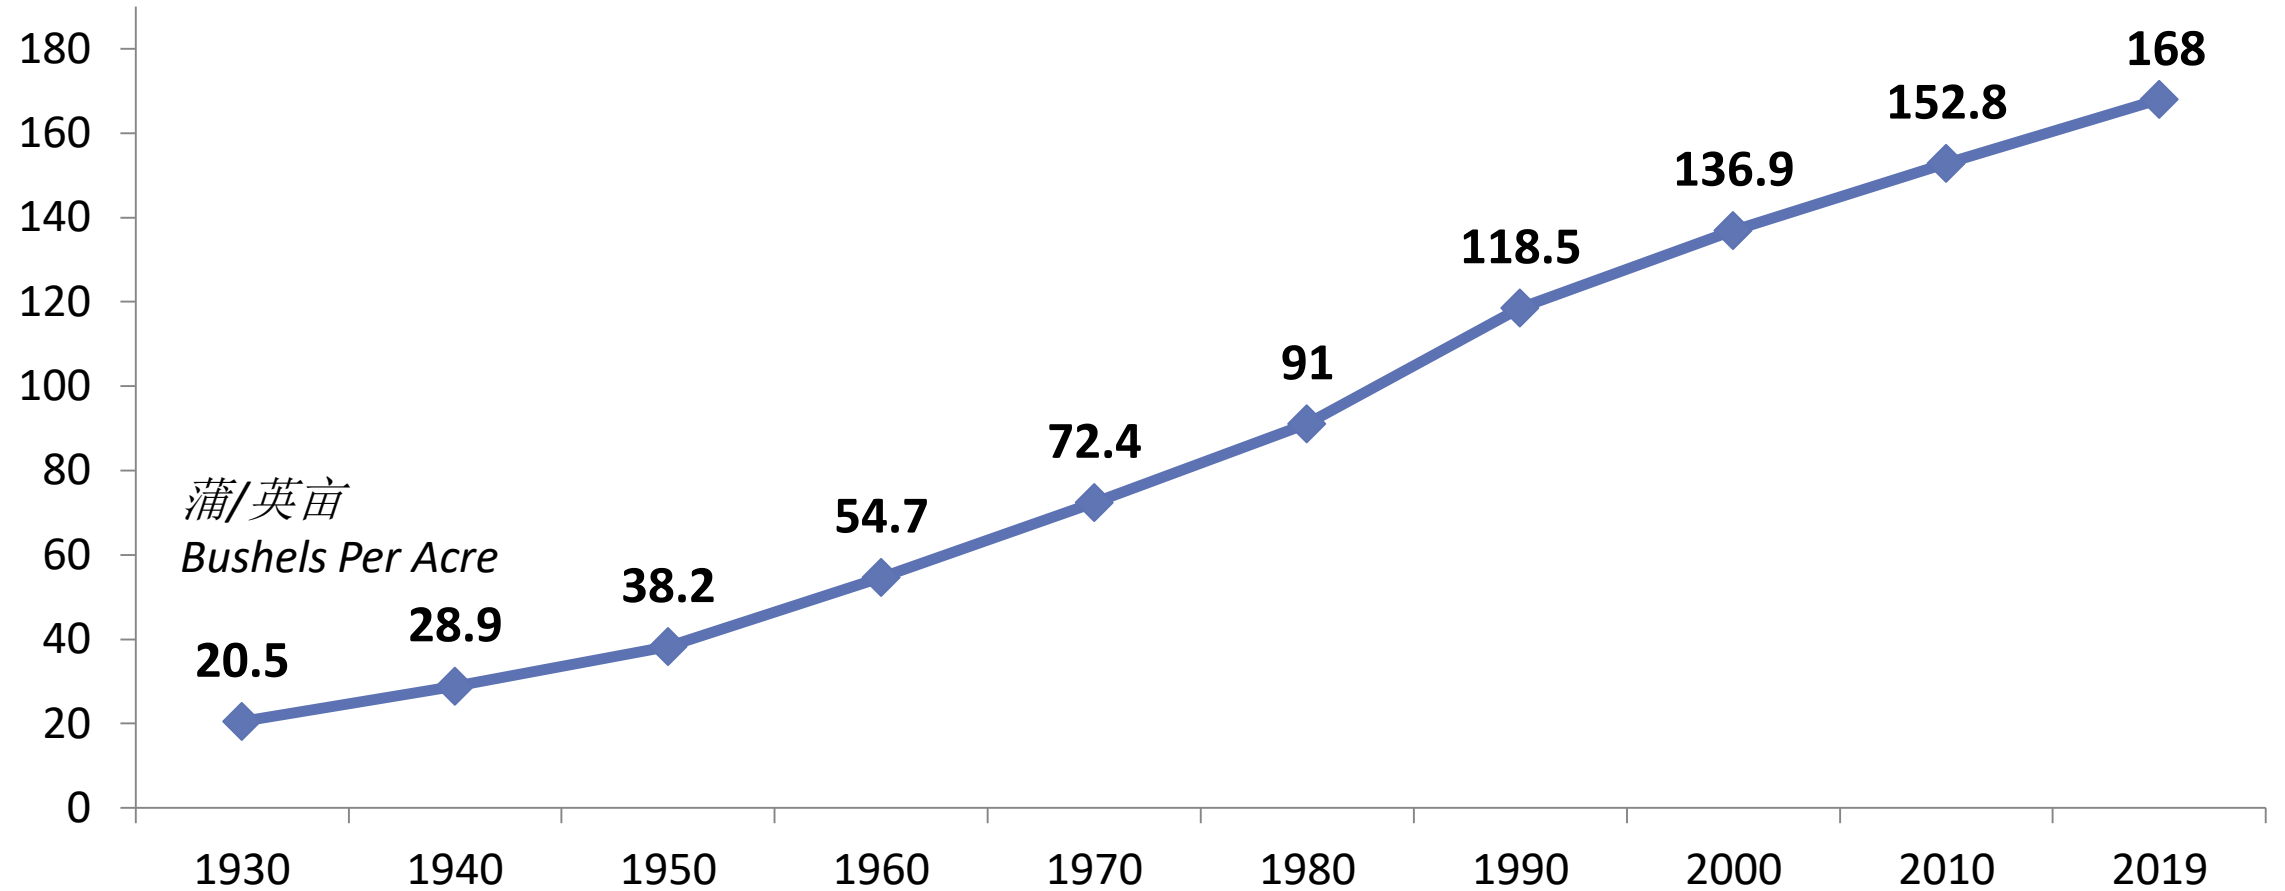

历史数据：平均玉米单产

History: Average Corn Yield