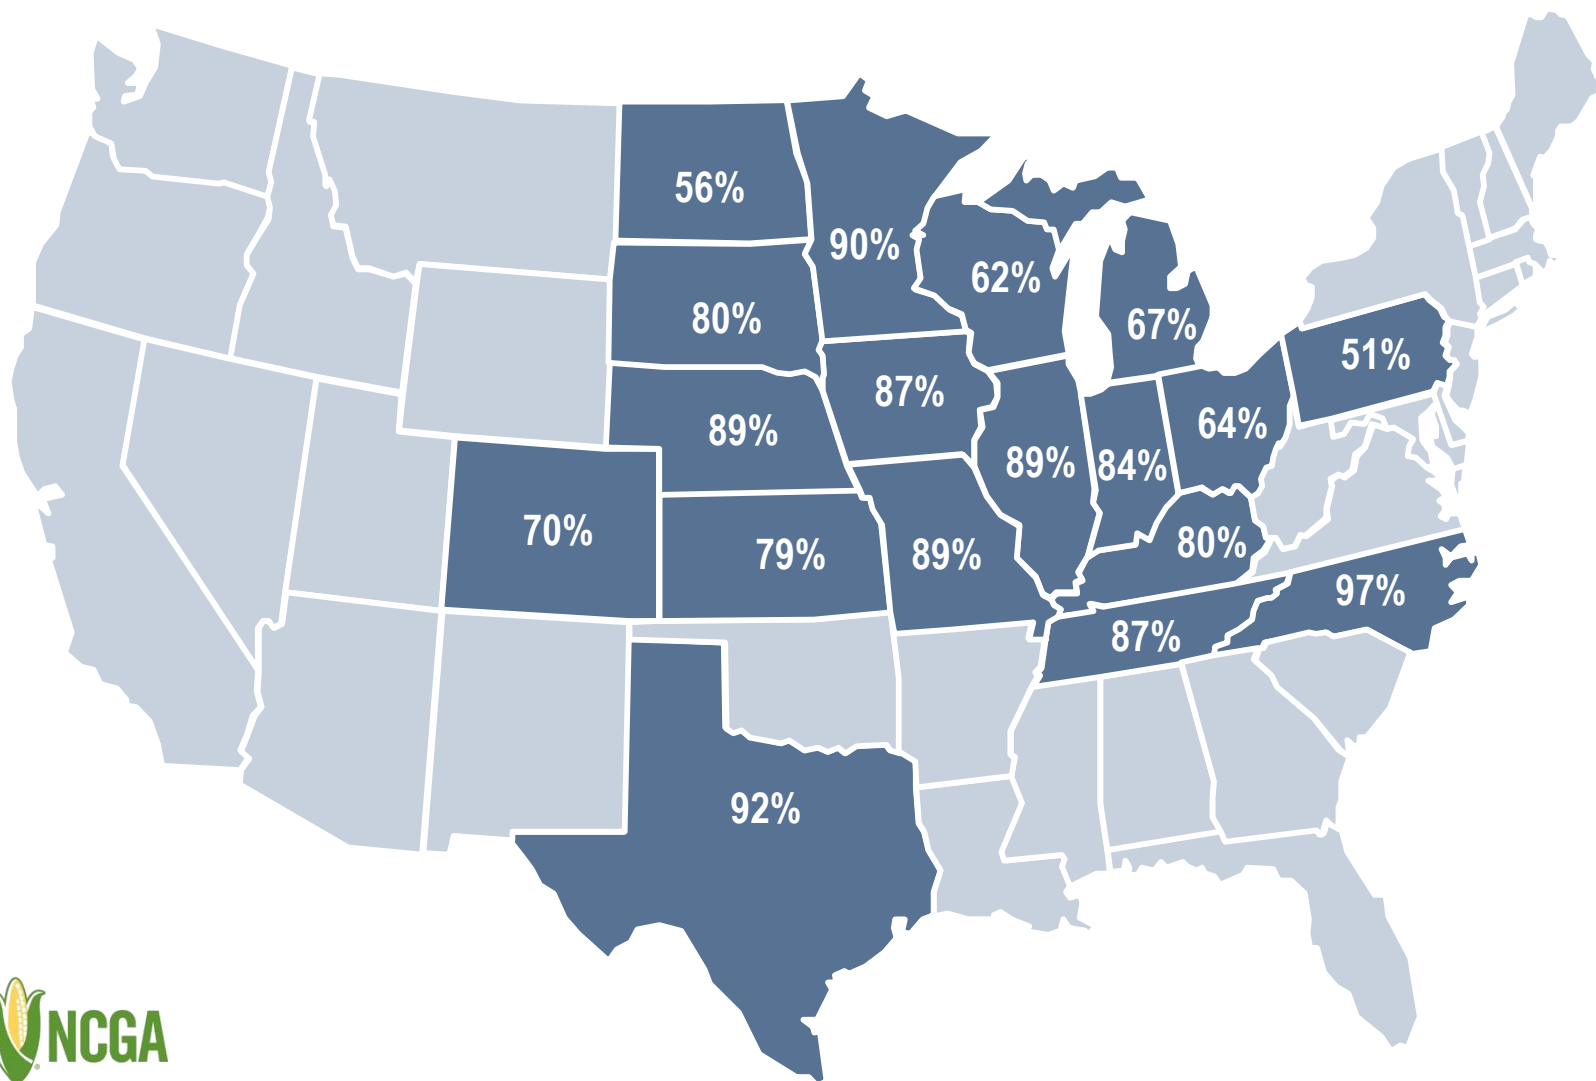

美国玉米种植进度更新 U.S. Corn Update

玉米供需 | 历史信息

Corn Supply and Demand | Historical Information

July 27, 2020

玉米吐丝, 7月26日

Corn Silking, July 26

全国范围
NATIONAL:

2020年7月26日
July 26, 2020: **82%**
2019年7月26日
July 26, 2019: **51%**
5年平均
Five-Year Avg: **75%**

备注: 突出标记的18个州的玉米种植面积占2019年全国玉米总种植面积91%
Note: These 18 states highlighted represent 91% of U.S. corn acreage in 2019.

玉米灌浆, 7月26日

Corn Doughing, July 26

全国范围
NATIONAL:

2020年7月26日
July 26, 2020: 22%
2019年7月26日
July 26, 2019: 11%
Five-Year Avg: 17%

历史信息

HISTORICAL INFORMATION

1929年-2019年玉米种植面积

Corn Acres Planted 1929-2019

历史：面积与产量

History: Acres and Production

百万英亩
Million Acres

■ 产量 Production ◆ 播种面积 Planted Acres