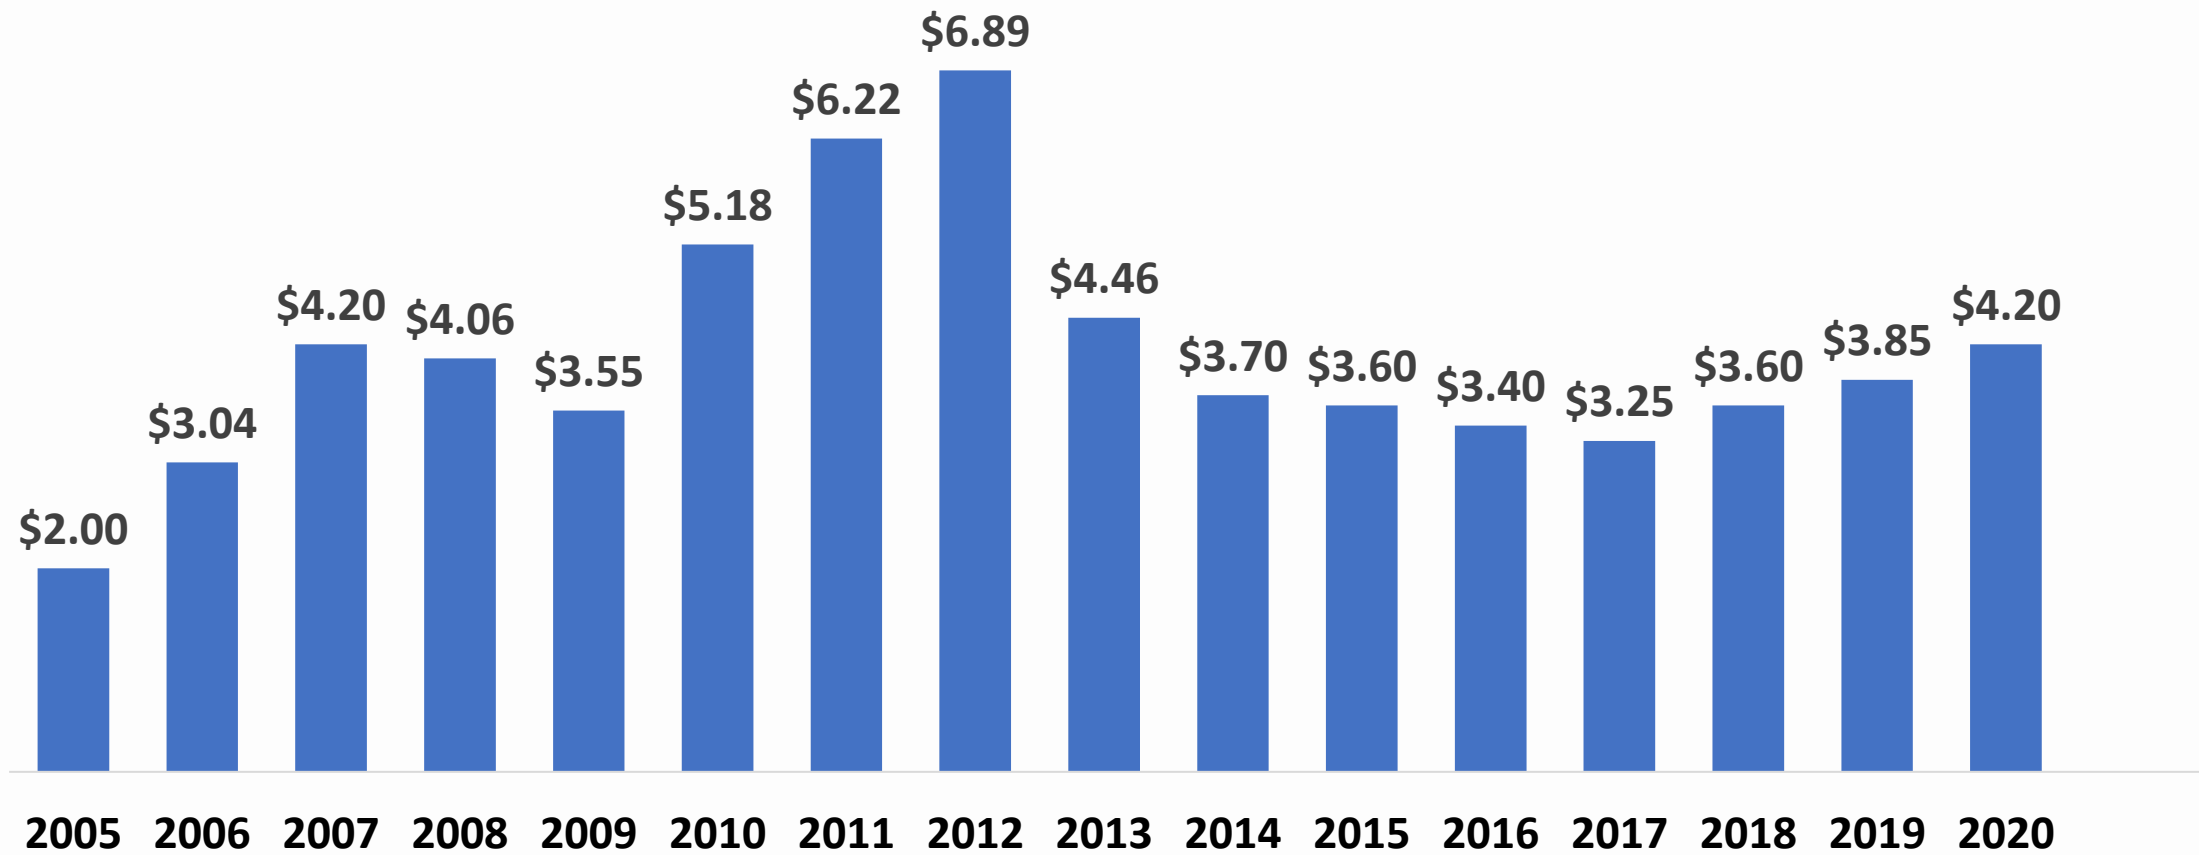

农场价格每蒲式尔年变化

Annual Average Farm Price per Bushel

来源：美国农业部

Source: USDA