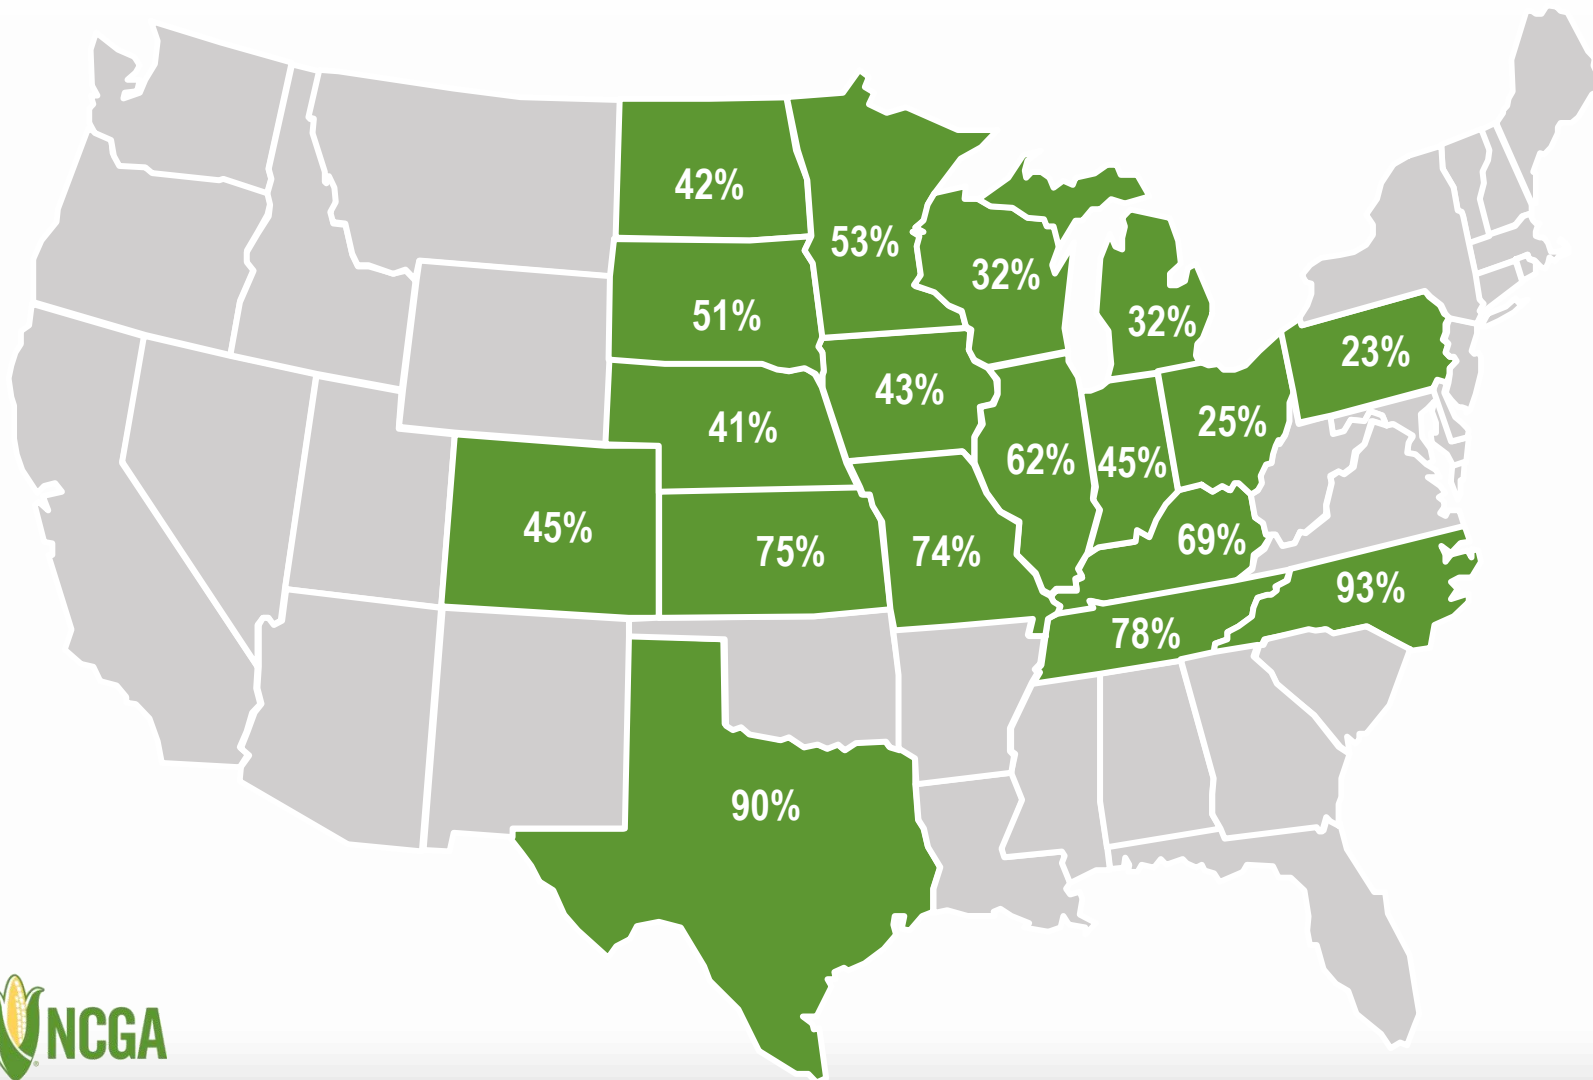

来源：美国农业部2021年10月18日

Source: USDA, Oct. 18, 2021

玉米收获, 10月17日 | Corn Harvested, Oct. 17

全国

NATIONAL:

2021年10月17日

Oct. 17, 2021: **52%**

2020年10月17日

Oct. 17, 2020: **57%**

五年平均值

5-year average: **41%**

注: 突出标记的18个州的玉米种植面积占2020年全国玉米总种植面积92%

Note: Note: These 18 states highlighted represent 92% of U.S. corn acreage in 2020.

来源: 美国农业部2021年10月18日

Source: USDA, Oct. 18, 2021

玉米优良率， 10月17日 | Corn Harvested, Oct. 17

全国
NATIONAL:

2021年10月17日
Oct. 17, 2021: **60%**
2020年10月17日
Oct. 17, 2020: **61%**

注：突出标记的18个州的玉米种植面积占2020年全国玉米总种植面积92%

Note: Note: These 18 states highlighted represent 92% of U.S. corn acreage in 2020.