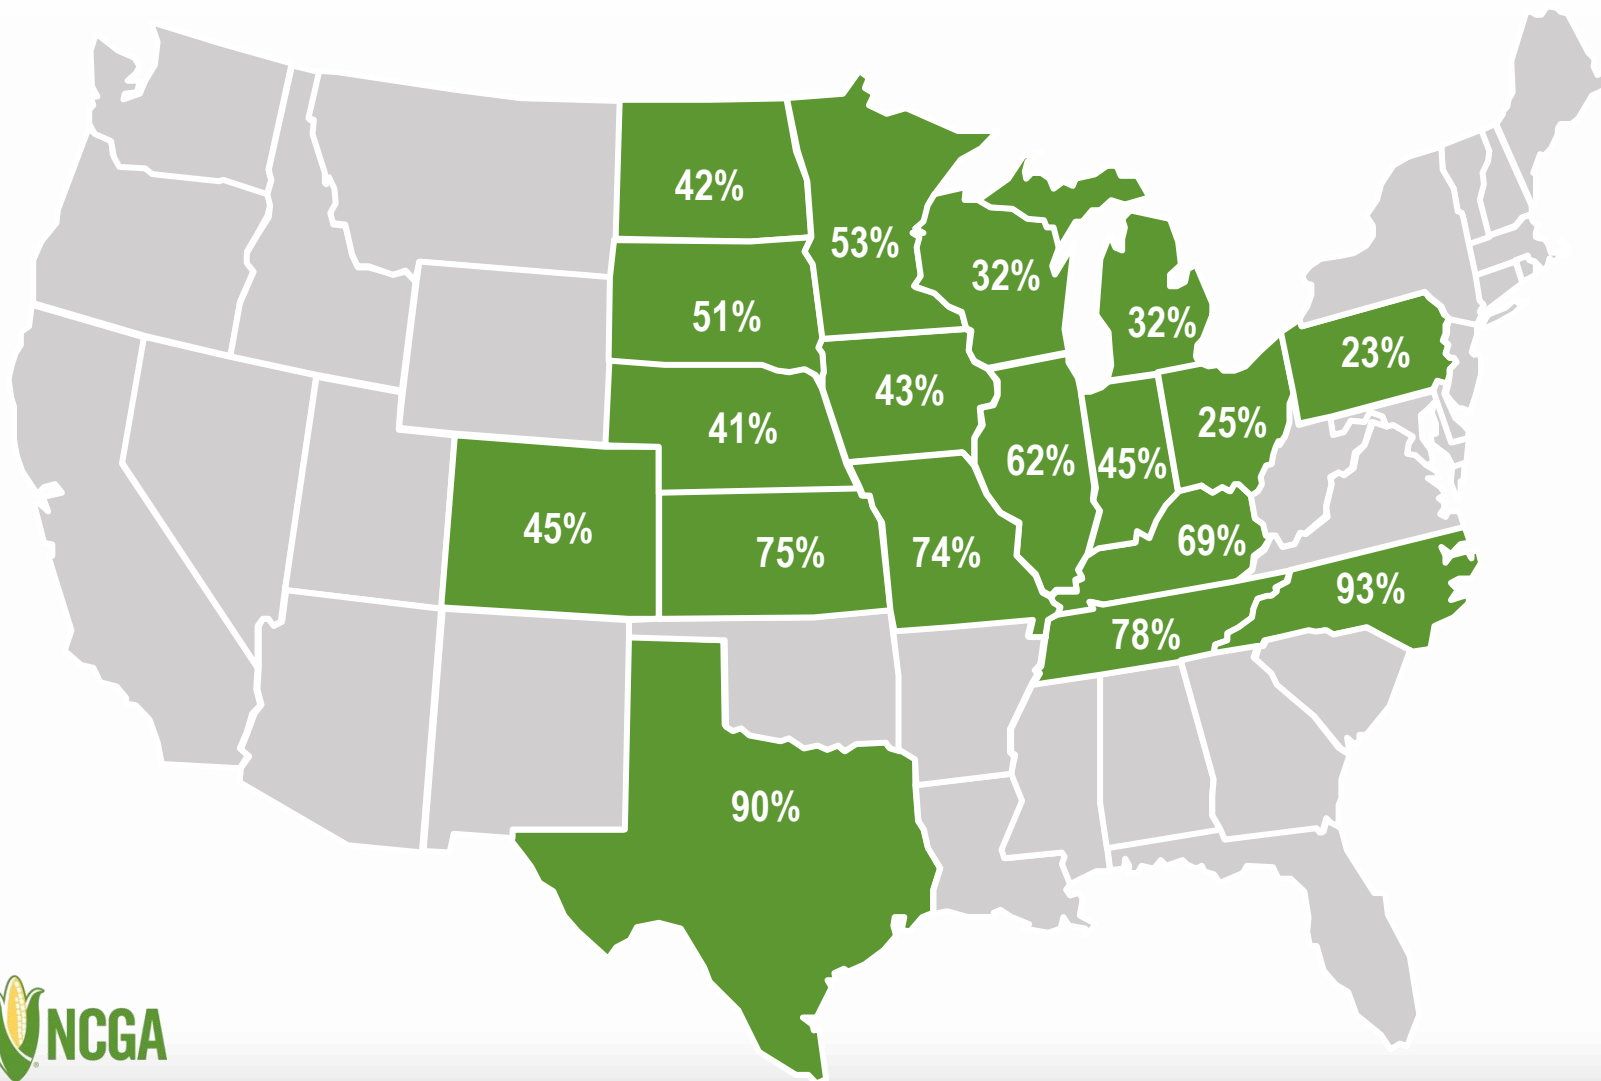

美国玉米种植进度

U.S. Corn Update

玉米供需 | 历史数据

Corn Supply and Demand | Historical Information

2021年10月18日 | October 18, 2021

玉米完熟， 10月17日 | Corn Mature, Oct. 17

全国

NATIONAL:

2021年10月17日

Oct. 17, 2021: **97%**

2020年10月17日

Oct. 17, 2020: **97%**

五年平均值

5-year average: **93%**

注：突出标记的18个州的玉米种植面积占2020年全国玉米总种植面积92%

Note: Note: These 18 states highlighted represent 92% of U.S. corn acreage in 2020.

来源：美国农业部2021年10月18日

Source: USDA, Oct. 18, 2021

玉米收获, 10月17日 | Corn Harvested, Oct. 17

全国

NATIONAL:

2021年10月17日

Oct. 17, 2021: **52%**

2020年10月17日