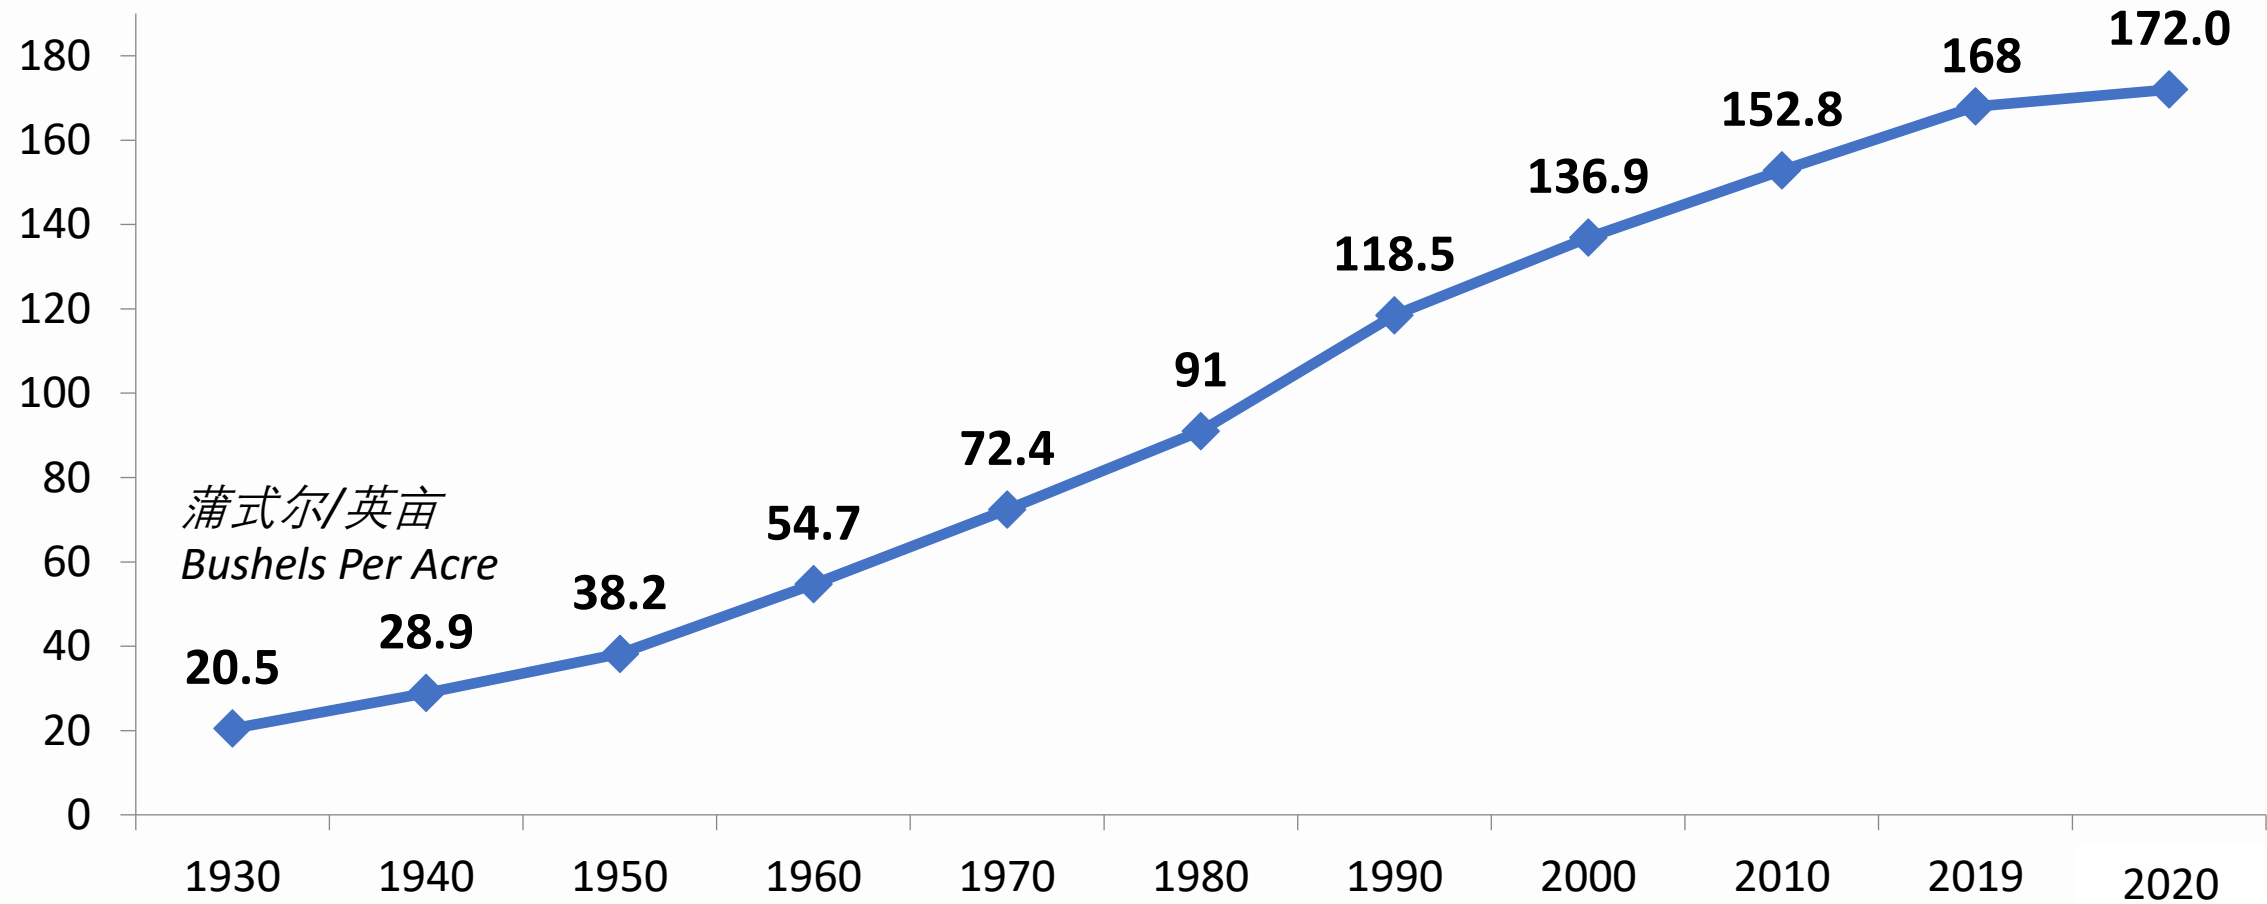

2020玉米数据

2020 Corn Crop Data

播种面积 Area Planted	9080万英亩 90.8 million acres
收获面积 Area Harvested	8250万英亩 82.5 million acres
平均单产 Average Yield	172蒲/英亩 172 bushels per acre
玉米产量 Corn Production	142亿蒲式尔 14.2 billion bushels
玉米总需求 Total Corn Demand	146亿蒲式尔 14.6 billion bushels
期末库存 Ending Stocks	16亿蒲式尔 1.6 billion bushels
平均农场价格 Average Farm Price	\$4.20/蒲 \$4.20 per bushel

1930年-2020年玉米种植面积 Corn Acres Planted 1930-2020

历史数据：面积与产量

History: Acres and Production

来源：美国农业部

Source: USDA

历史数据：平均玉米单产 History: Average Corn Yield

来源：美国农业部

Source: USDA