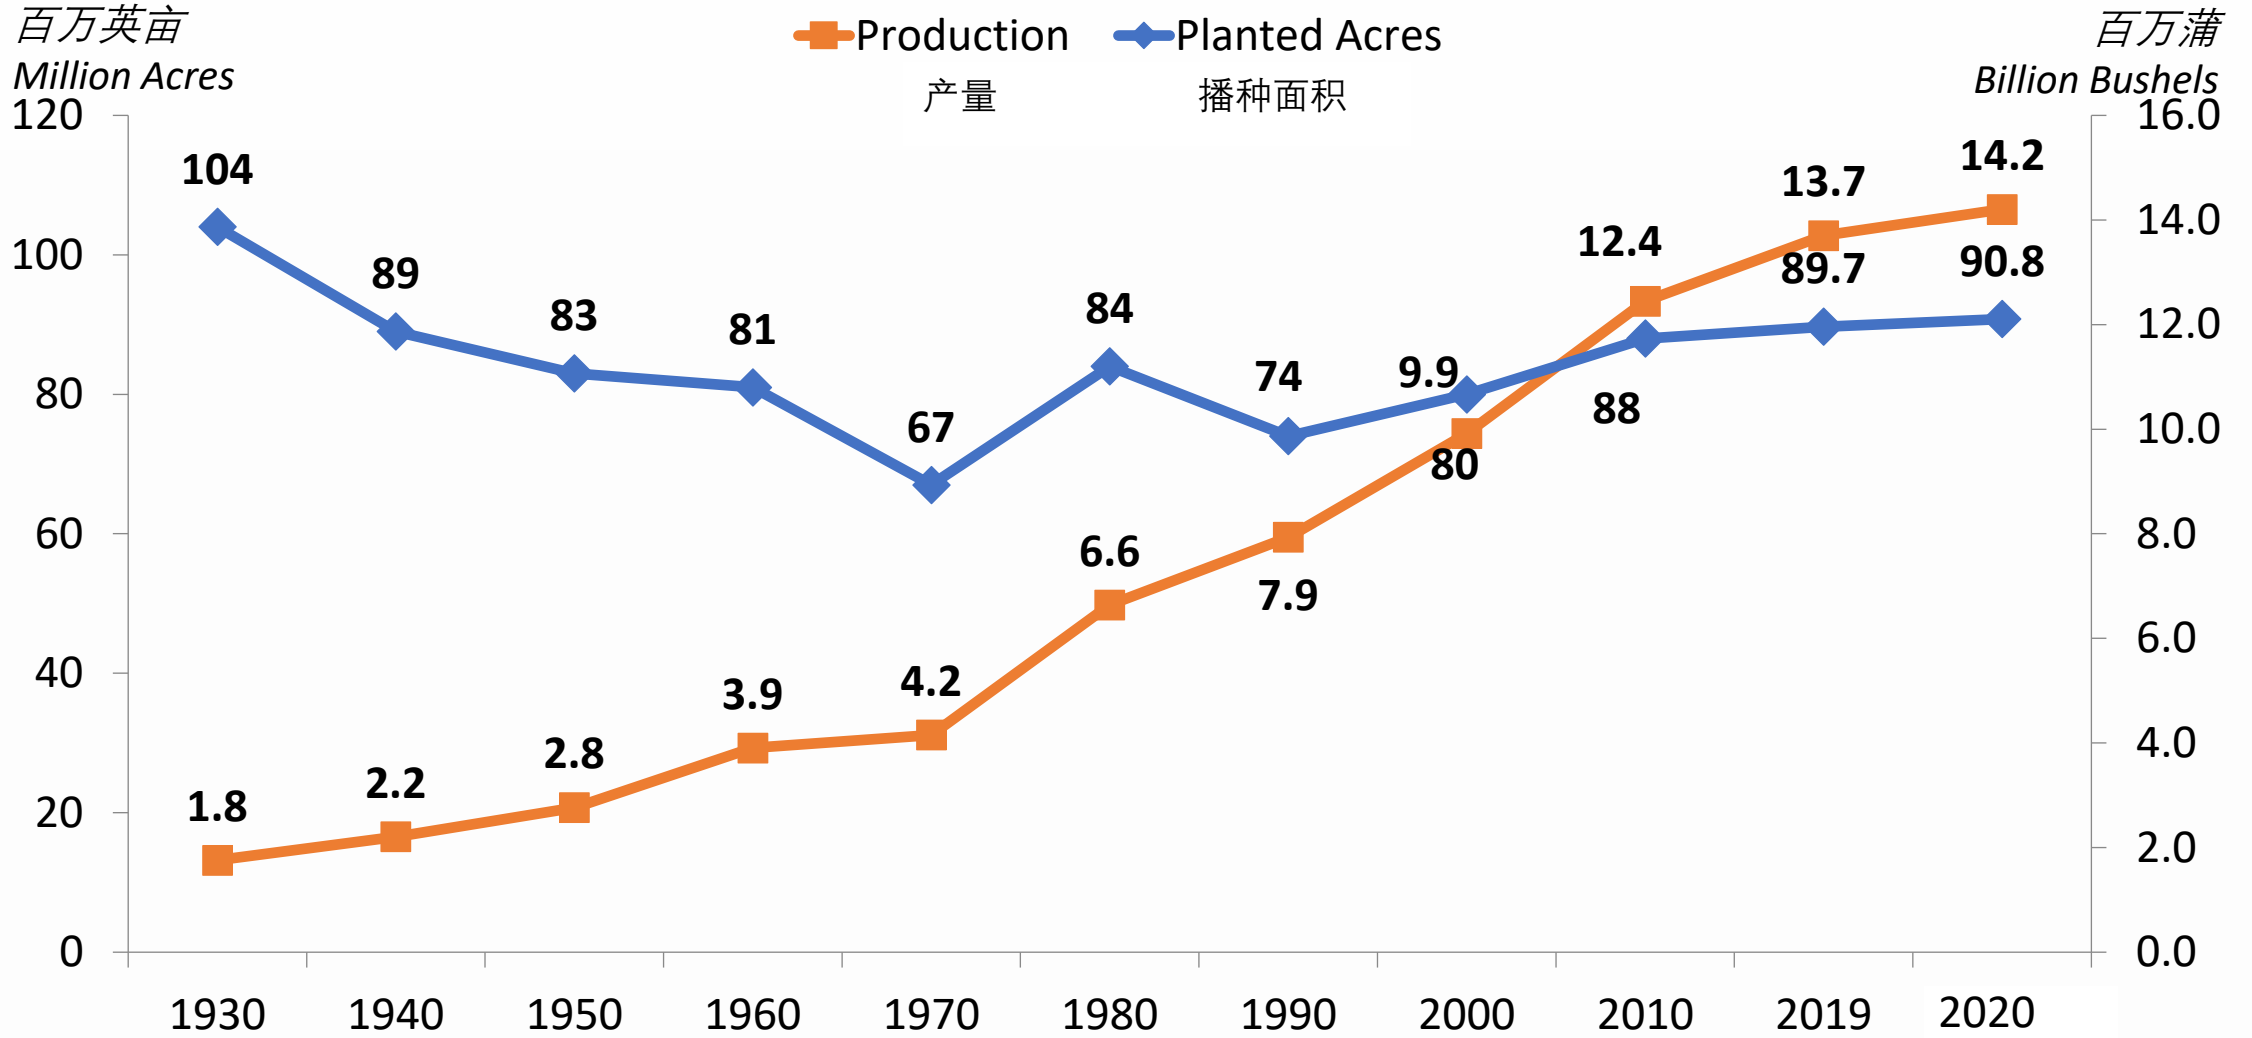

2020玉米数据

2020 Corn Crop Data

播种面积 Area Planted	9080万英亩 90.8 million acres
收获面积 Area Harvested	8250万英亩 82.5 million acres
平均单产 Average Yield	172蒲/英亩 172 bushels per acre
玉米产量 Corn Production	142亿蒲式尔 14.2 billion bushels
玉米总需求 Total Corn Demand	146亿蒲式尔 14.6 billion bushels
期末库存 Ending Stocks	16亿蒲式尔 1.6 billion bushels
平均农场价格 Average Farm Price	\$4.20/蒲 \$4.20 per bushel

1930年-2020年玉米种植面积 Corn Acres Planted 1930-2020

历史数据：面积与产量

History: Acres and Production

来源：美国农业部

Source: USDA

历史数据：平均玉米单产 History: Average Corn Yield

来源：美国农业部

Source: USDA