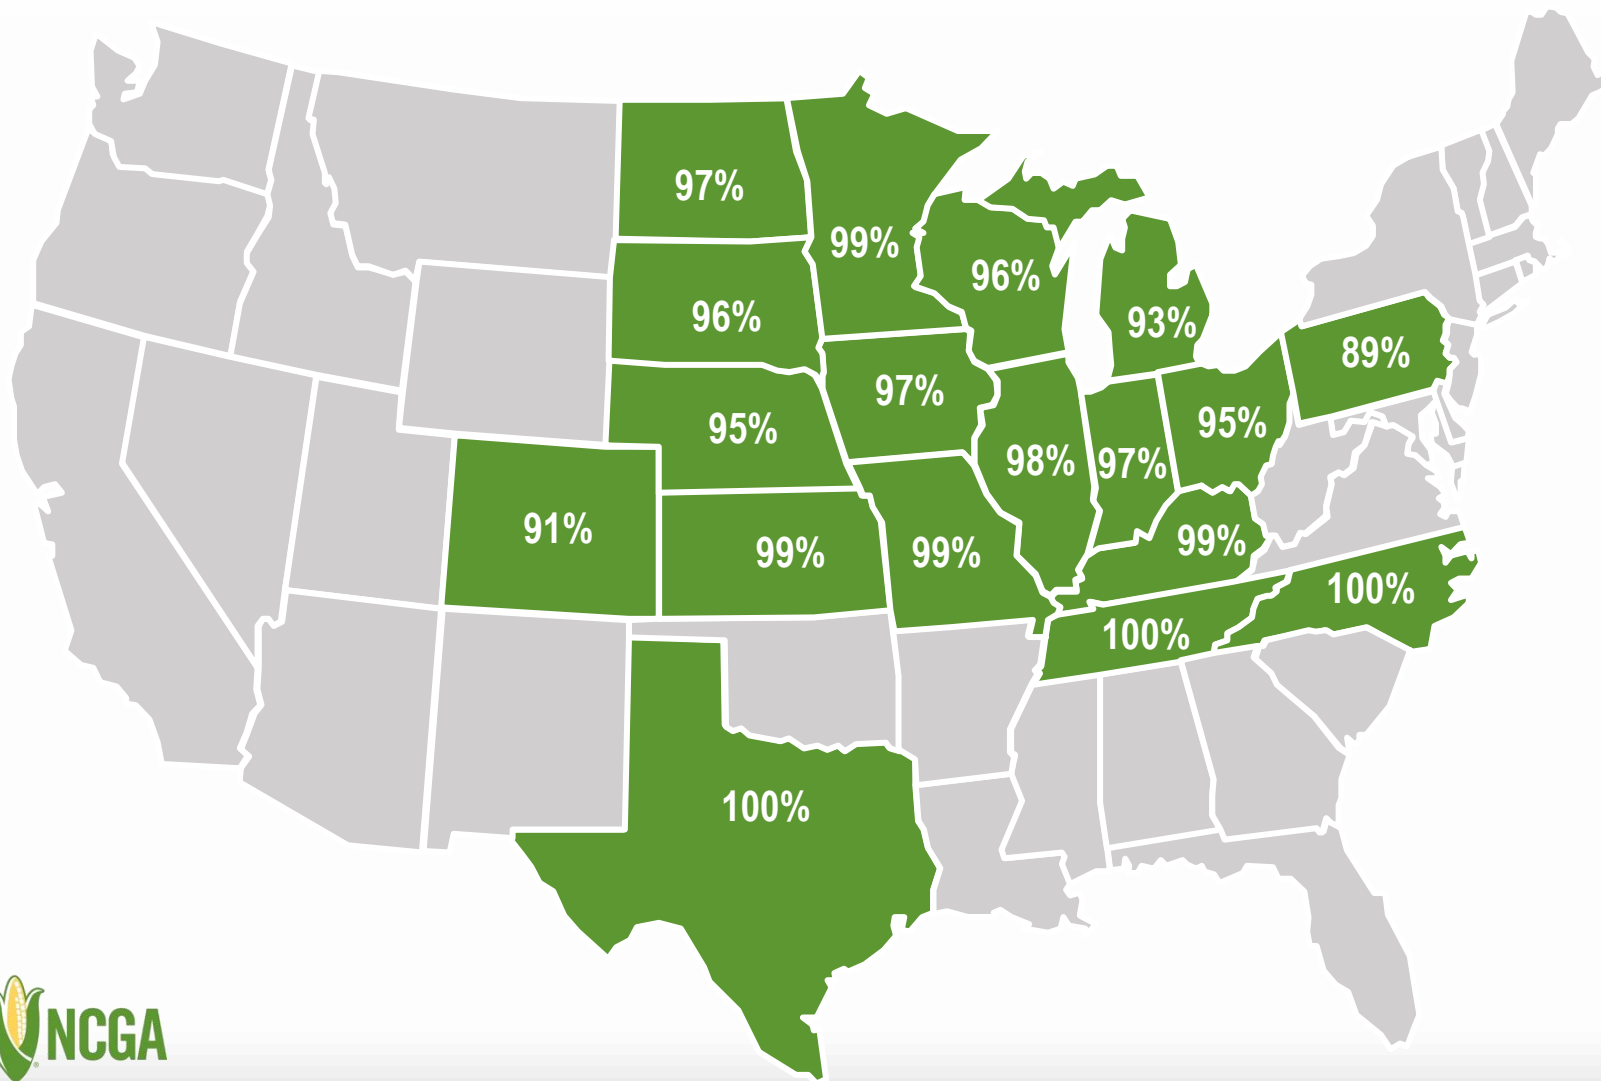

美国玉米种植进度

U.S. Corn Update

玉米供需 | 历史数据

Corn Supply and Demand | Historical Information

2021年10月18日 | October 18, 2021

玉米完熟， 10月17日 | Corn Mature, Oct. 17

全国

NATIONAL:

2021年10月17日

Oct. 17, 2021: **97%**

2020年10月17日

Oct. 17, 2020: **97%**

五年平均值

5-year average: **93%**

注：突出标记的18个州的玉米种植面积占2020年全国玉米总种植面积92%

Note: Note: These 18 states highlighted represent 92% of U.S. corn acreage in 2020.

来源：美国农业部2021年10月18日

Source: USDA, Oct. 18, 2021

玉米收获, 10月17日 | Corn Harvested, Oct. 17

全国

NATIONAL:

2021年10月17日

Oct. 17, 2021: **52%**

2020年10月17日