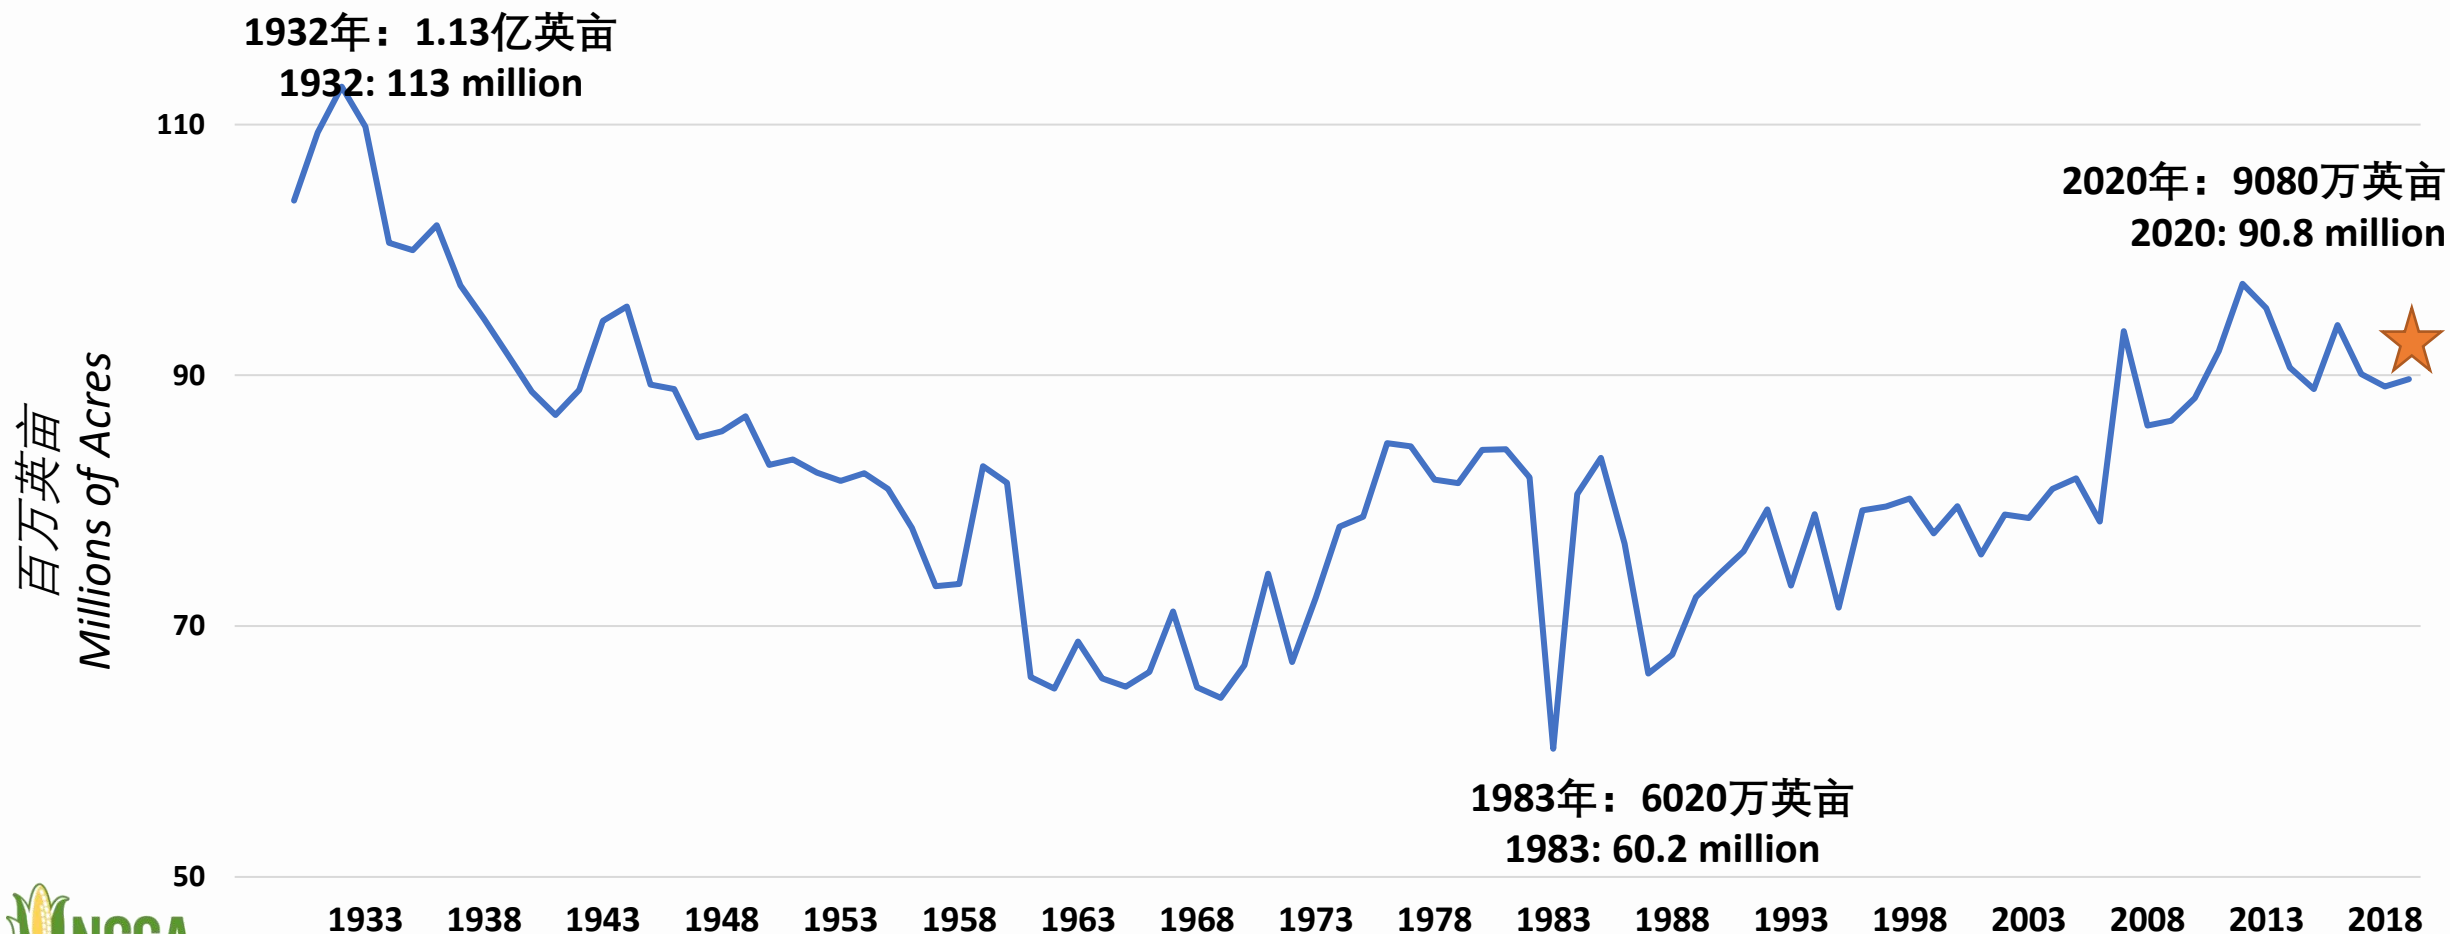

2020玉米数据

2020 Corn Crop Data

播种面积 Area Planted	9080万英亩 90.8 million acres
收获面积 Area Harvested	8250万英亩 82.5 million acres
平均单产 Average Yield	172蒲/英亩 172 bushels per acre
玉米产量 Corn Production	142亿蒲式尔 14.2 billion bushels
玉米总需求 Total Corn Demand	146亿蒲式尔 14.6 billion bushels
期末库存 Ending Stocks	16亿蒲式尔 1.6 billion bushels
平均农场价格 Average Farm Price	\$4.20/蒲 \$4.20 per bushel

1930年-2020年玉米种植面积 Corn Acres Planted 1930-2020

历史数据：面积与产量

History: Acres and Production

来源：美国农业部

Source: USDA

历史数据：平均玉米单产 History: Average Corn Yield

来源：美国农业部

Source: USDA