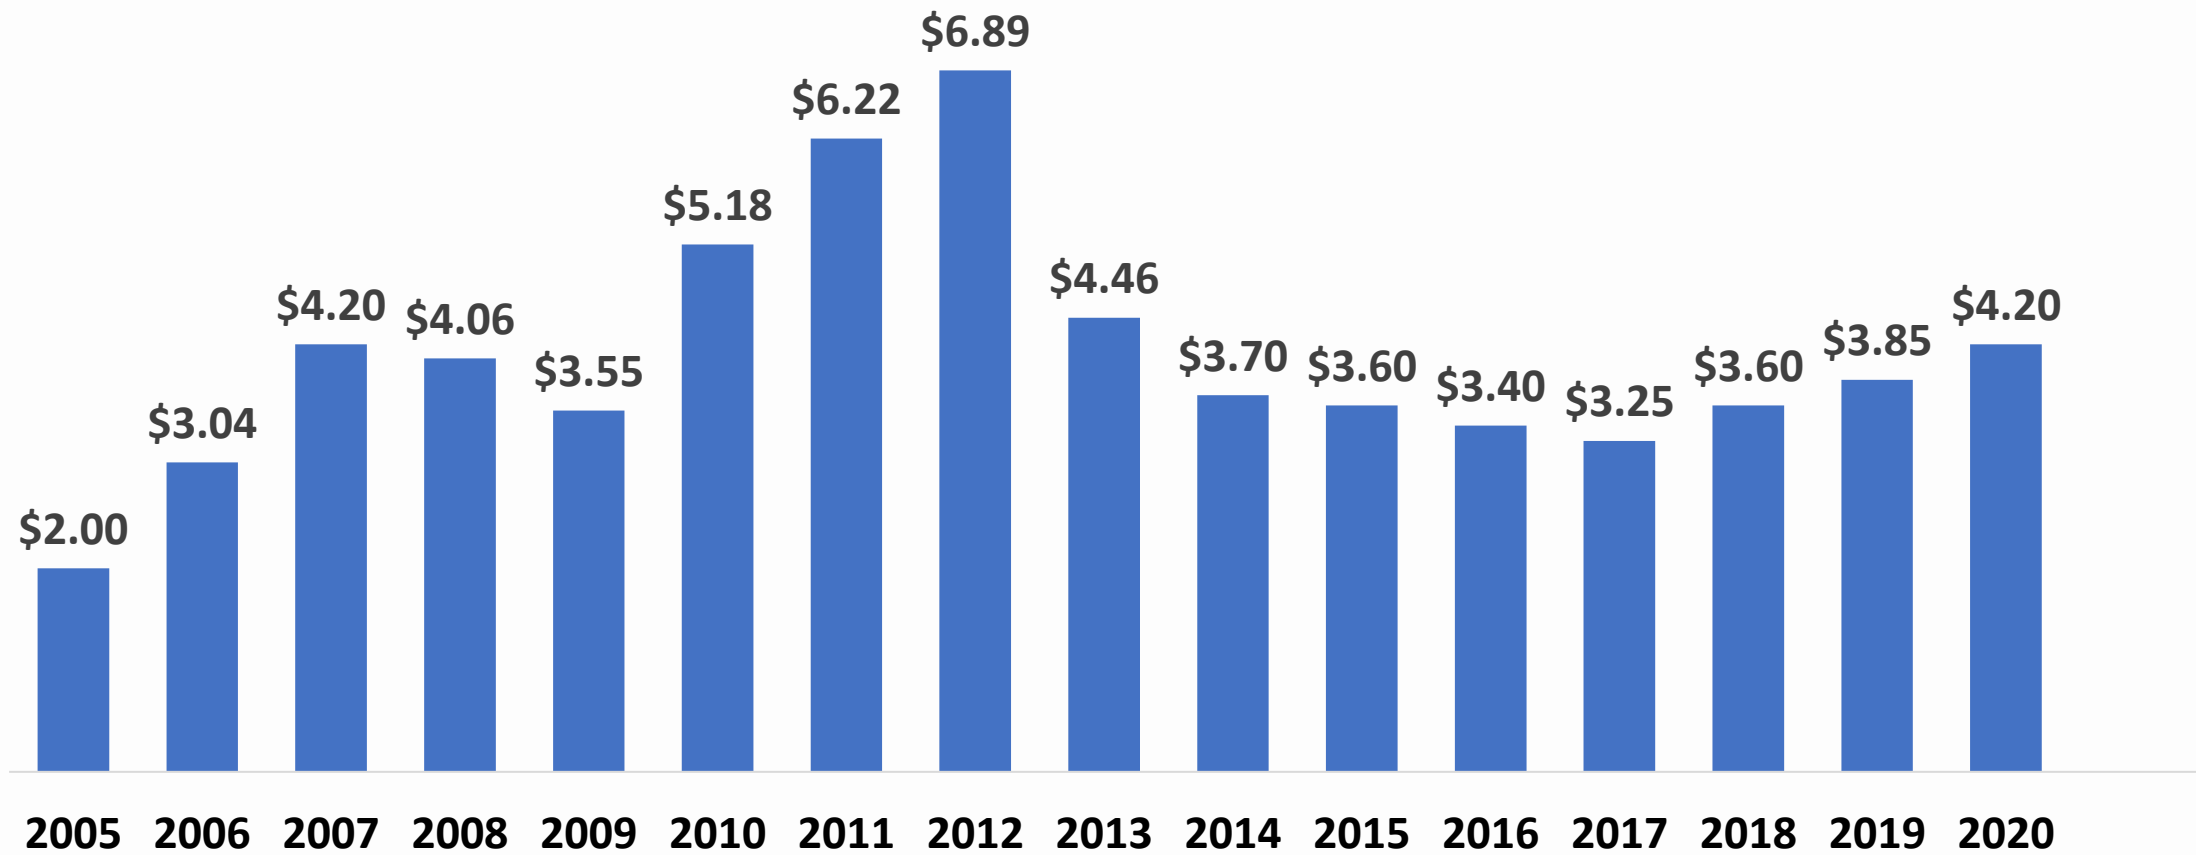

1930年-2020年玉米种植面积 Corn Acres Planted 1930-2020

历史数据：面积与产量

History: Acres and Production

来源：美国农业部

Source: USDA

历史数据：平均玉米单产 History: Average Corn Yield

农场价格每蒲式尔年变化

Annual Average Farm Price per Bushel