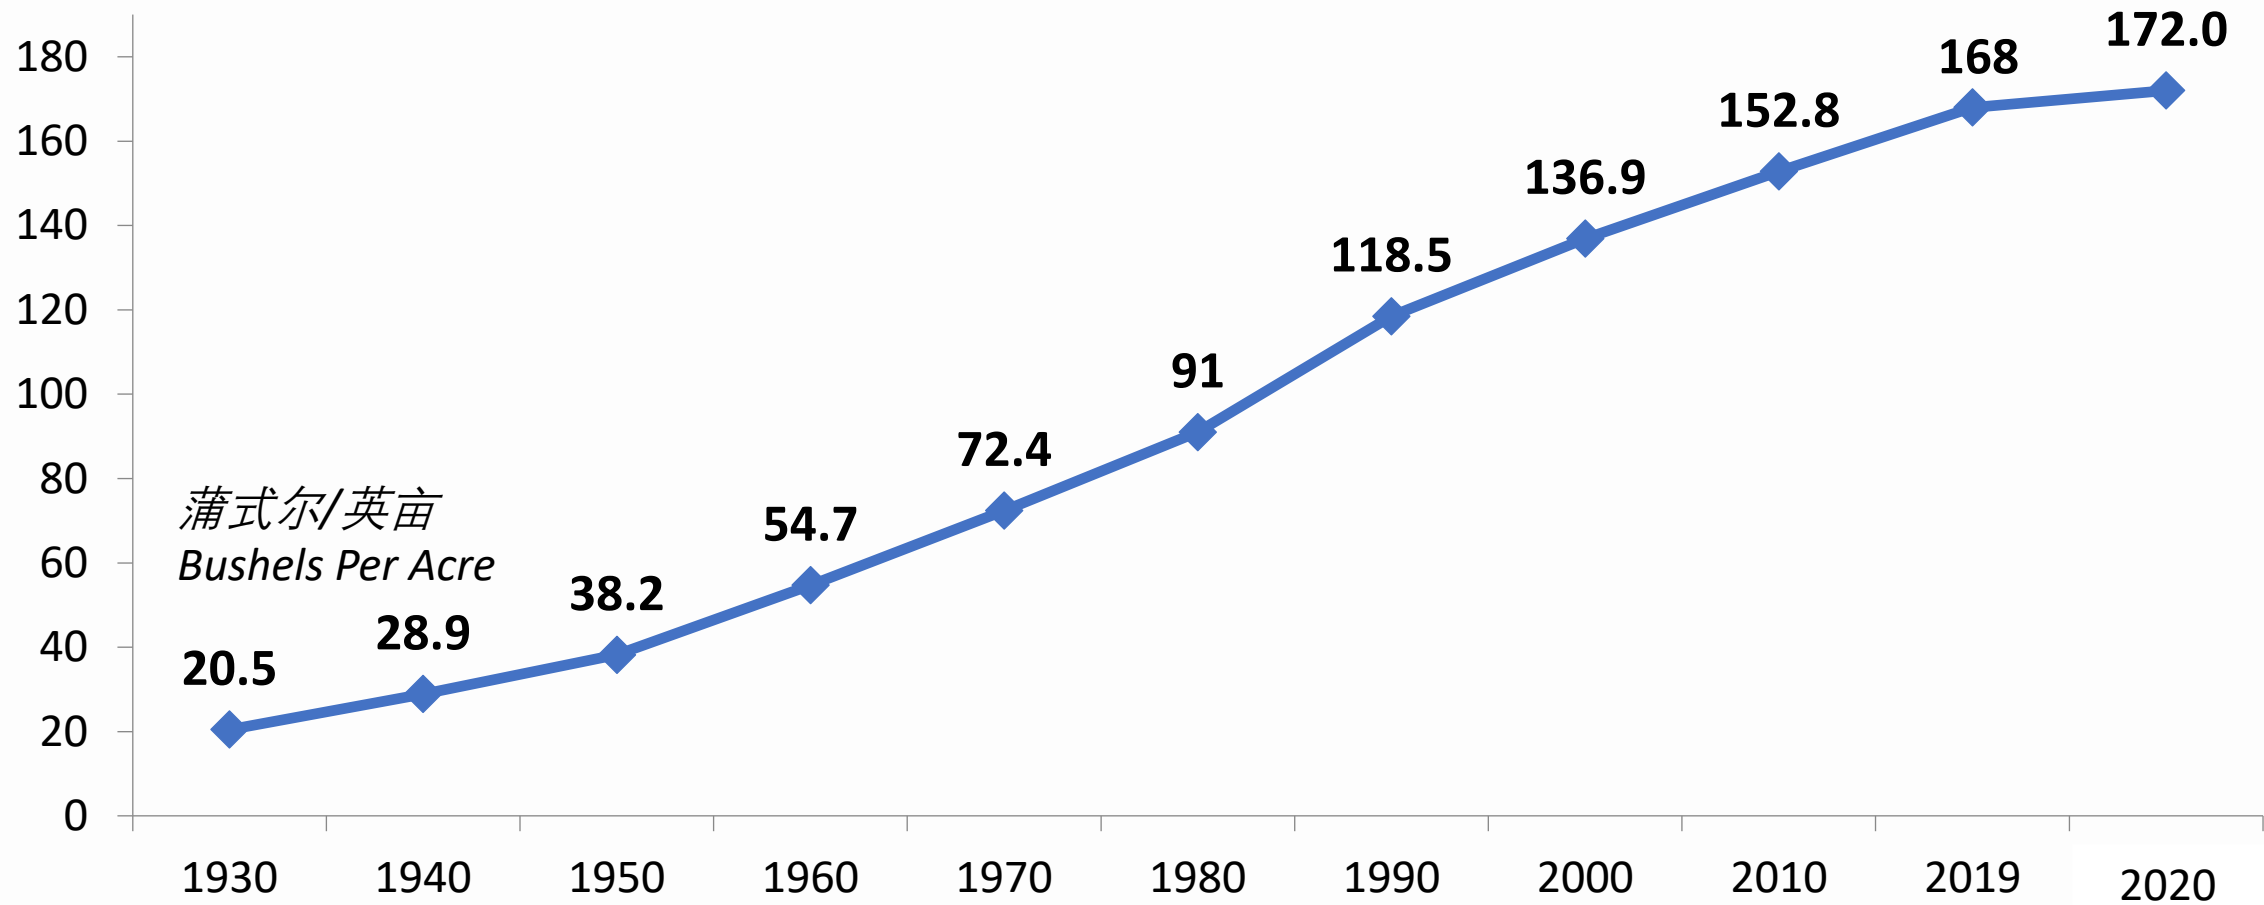

2020玉米数据

2020 Corn Crop Data

播种面积 Area Planted	9080万英亩 90.8 million acres
收获面积 Area Harvested	8250万英亩 82.5 million acres
平均单产 Average Yield	172蒲/英亩 172 bushels per acre
玉米产量 Corn Production	142亿蒲式尔 14.2 billion bushels
玉米总需求 Total Corn Demand	146亿蒲式尔 14.6 billion bushels
期末库存 Ending Stocks	16亿蒲式尔 1.6 billion bushels
平均农场价格 Average Farm Price	\$4.20/蒲 \$4.20 per bushel

1930年-2020年玉米种植面积 Corn Acres Planted 1930-2020

历史数据：面积与产量

History: Acres and Production

来源：美国农业部

Source: USDA

历史数据：平均玉米单产 History: Average Corn Yield

农场价格每蒲式尔年变化

Annual Average Farm Price per Bushel

来源：美国农业部

Source: USDA