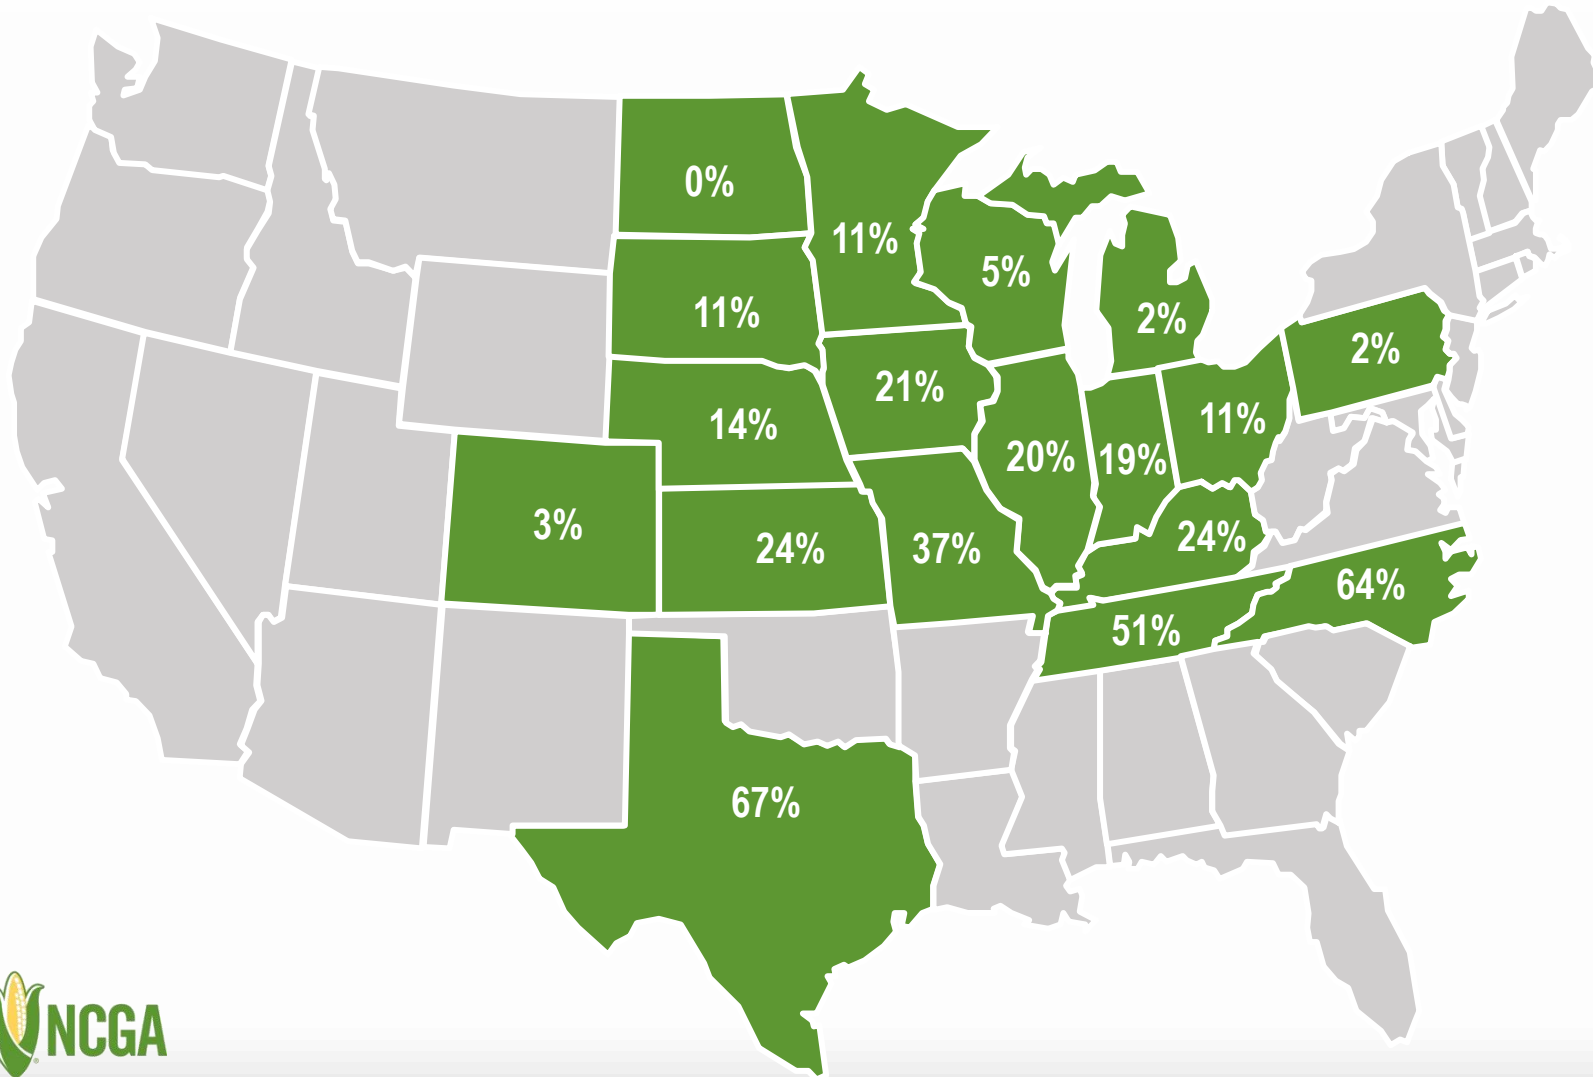

美国玉米种植进度

U.S. Corn Update

玉米供需 | 历史数据

Corn Supply and Demand | Historical Information

2021年7月26日 | July 26, 2021

玉米吐丝，7月25日 | Corn Silking, July 25

全国
NATIONAL:

2021年7月25日
July 25, 2021: **79%**
2020年7月25日
July 25, 2020: **79%**
五年平均值
Five-Year Avg: **73%**

注：突出标记的18个州的玉米种植面积占2020年全国玉米总种植面积92%
Note: These 18 states highlighted represent 92% of U.S. corn acreage in 2020.

来源：美国农业部2021年7月26日
Source: USDA, July 26, 2021

玉米蜡熟， 7月25日 | Corn Doughing, July 25

全国

NATIONAL:

2021年7月25日

July 25, 2021: **18%**

2020年7月25日

July 25, 2020: **20%**

五年平均值

5-year average: **17%**

注：突出标记的18个州的玉米种植面积占2020年全国玉米总种植面积92%
Note: Note: These 18 states highlighted represent 92% of U.S. corn acreage in 2020.