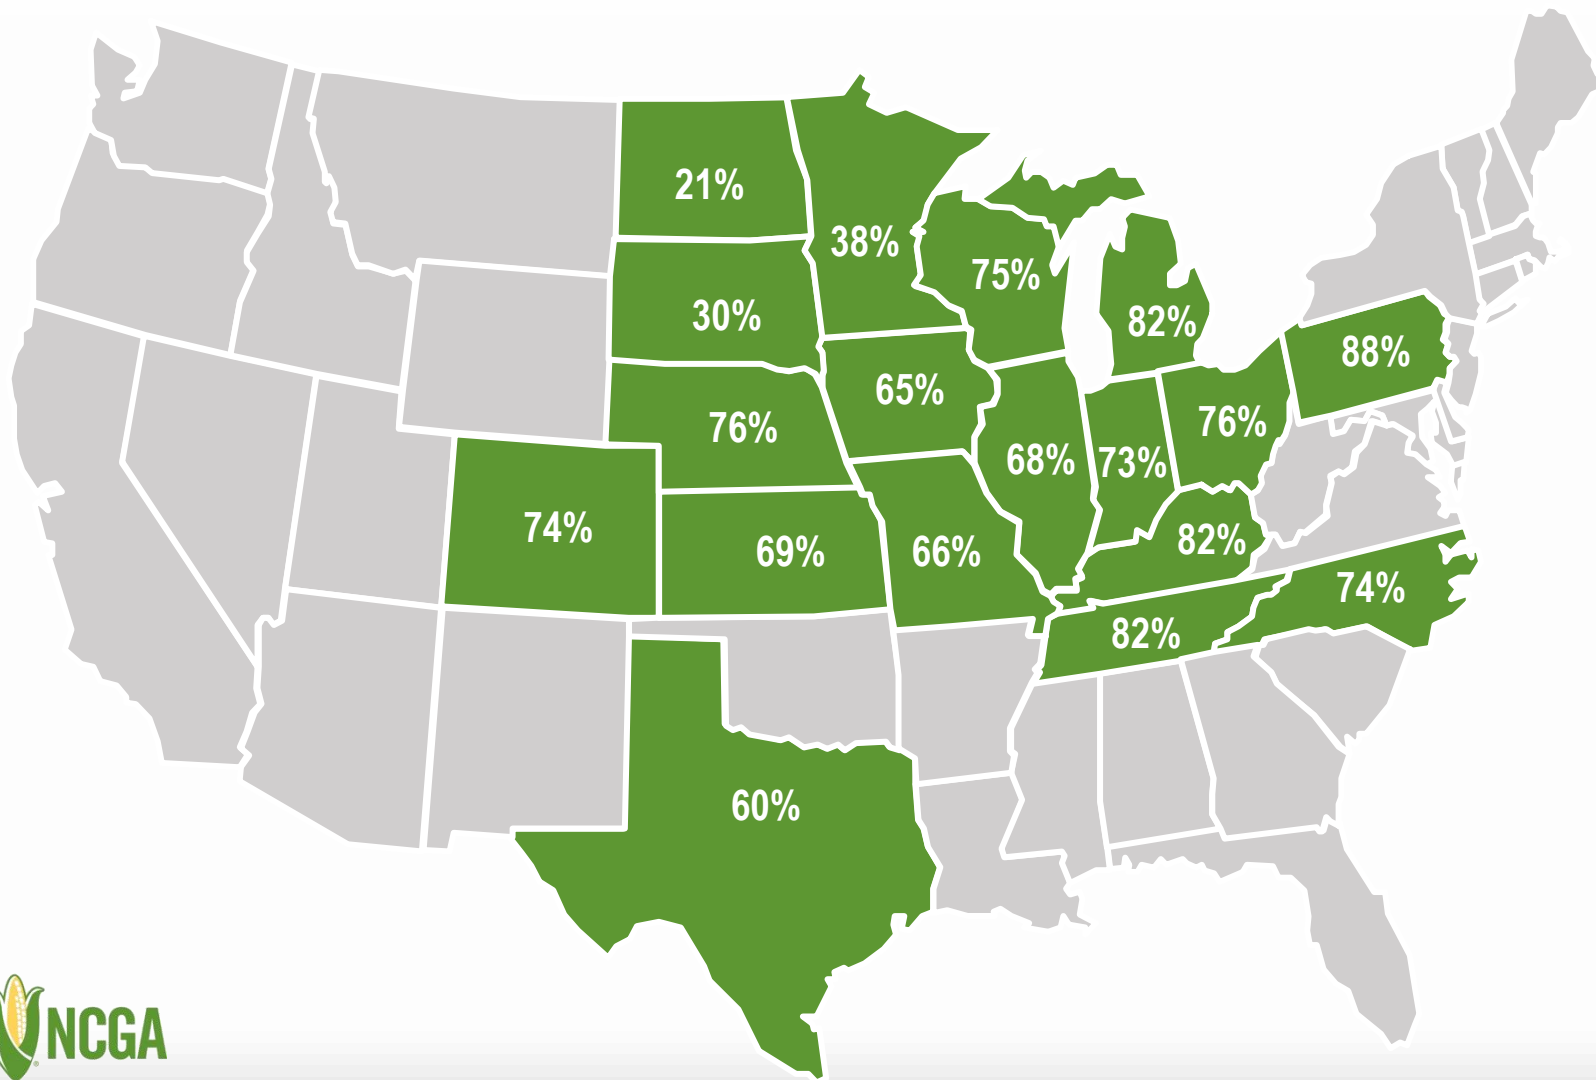

玉米优良率， 7月25日 | Corn in Good + Excellent Condition, July 25

全国

NATIONAL:

2021年7月25日

July 25, 2021: **64%**

2020年7月25日

July 25, 2020: **72%**

注：突出标记的18个州的玉米种植面积占2020年全国玉米总种植面积92%

Note: These 18 states highlighted represent 92% of U.S. corn acreage in 2020.

来源：美国农业部2021年7月26日

Source: USDA, July 26, 2021