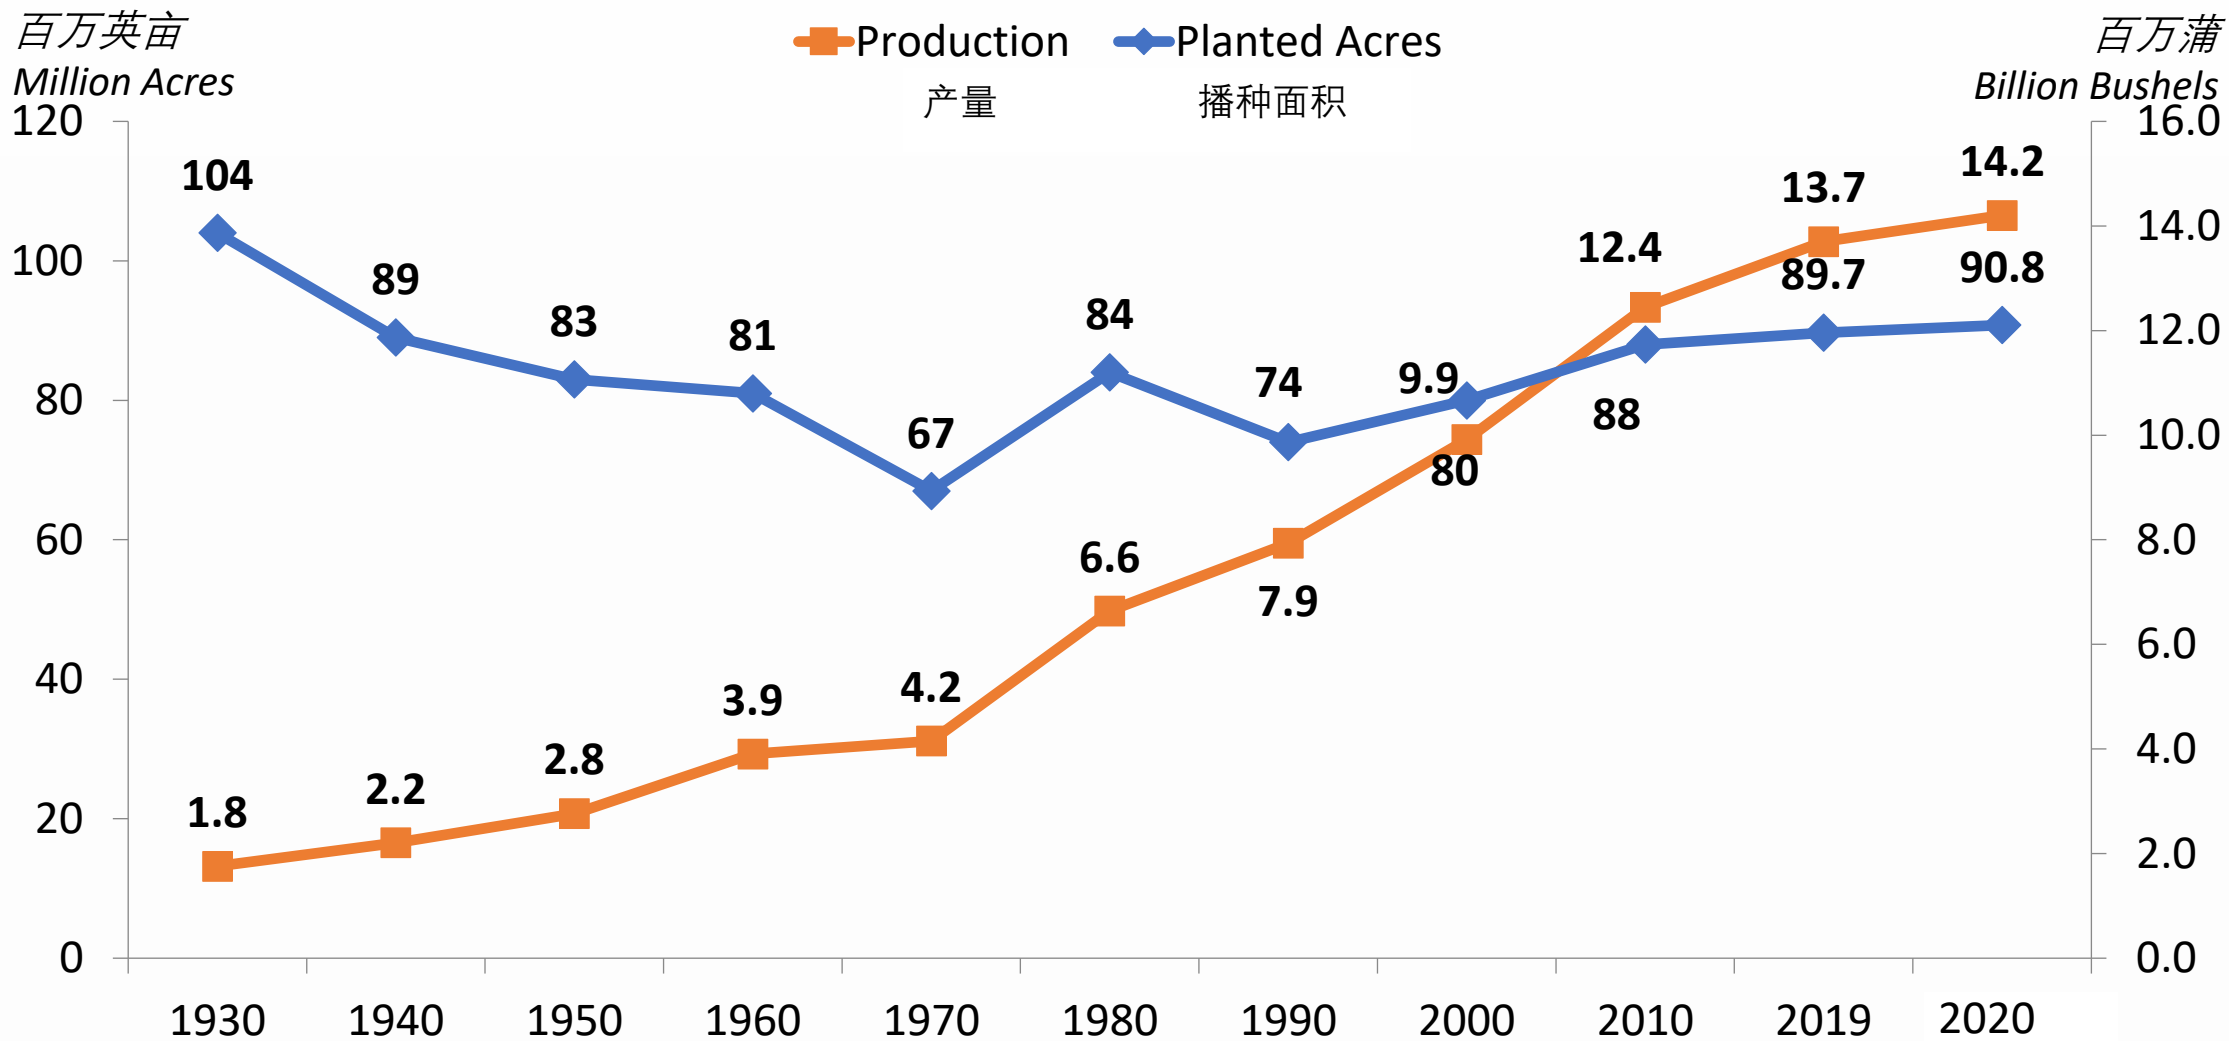

2020玉米数据

2020 Corn Crop Data

播种面积 Area Planted	9080万英亩 90.8 million acres
收获面积 Area Harvested	8250万英亩 82.5 million acres
平均单产 Average Yield	172蒲/英亩 172 bushels per acre
玉米产量 Corn Production	142亿蒲式尔 14.2 billion bushels
玉米总需求 Total Corn Demand	146亿蒲式尔 14.6 billion bushels
期末库存 Ending Stocks	16亿蒲式尔 1.6 billion bushels
平均农场价格 Average Farm Price	\$4.20/蒲 \$4.20 per bushel

1930年-2020年玉米种植面积 Corn Acres Planted 1930-2020

历史数据：面积与产量

History: Acres and Production

来源：美国农业部

Source: USDA

历史数据：平均玉米单产 History: Average Corn Yield

农场价格每蒲式尔年变化

Annual Average Farm Price per Bushel