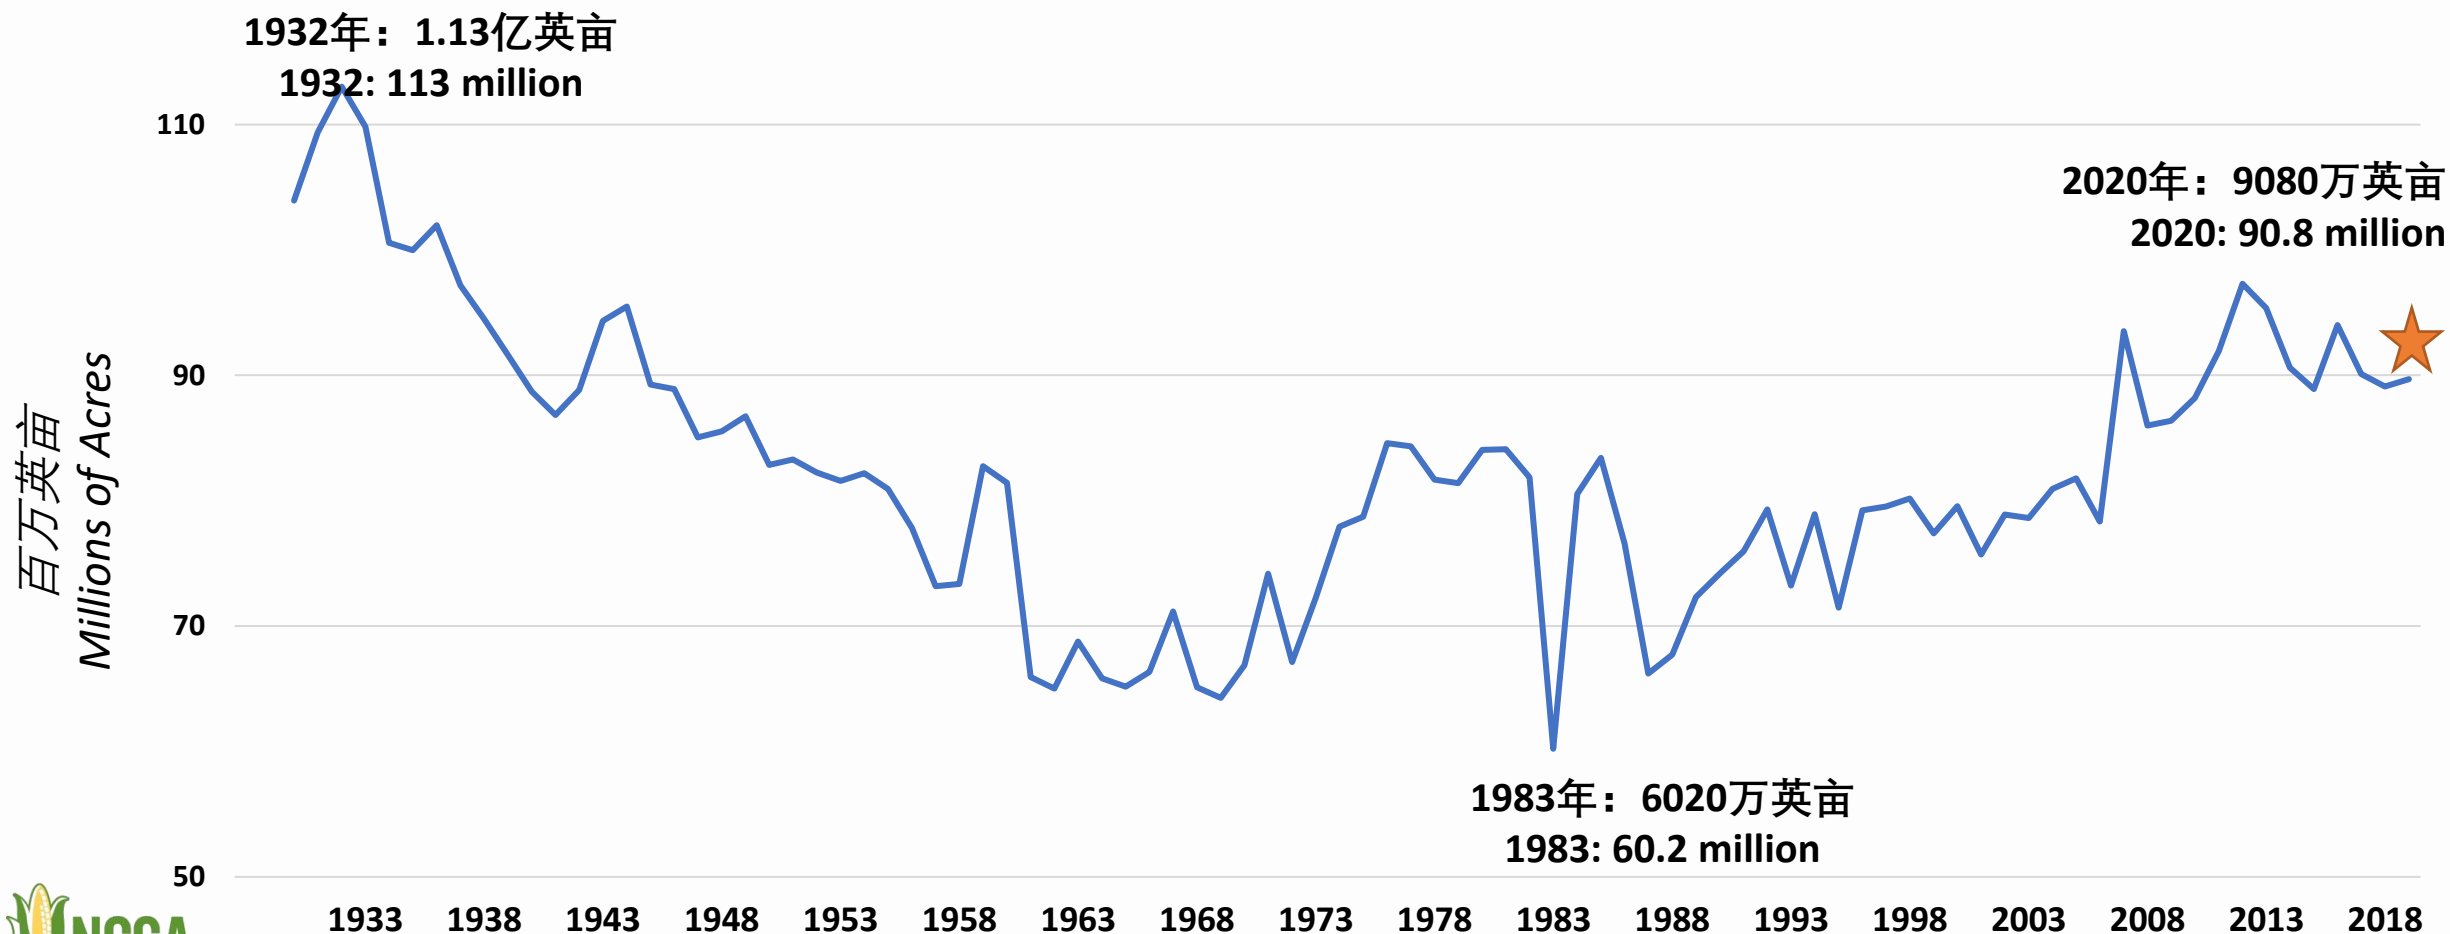

1930年-2020年玉米种植面积 Corn Acres Planted 1930-2020