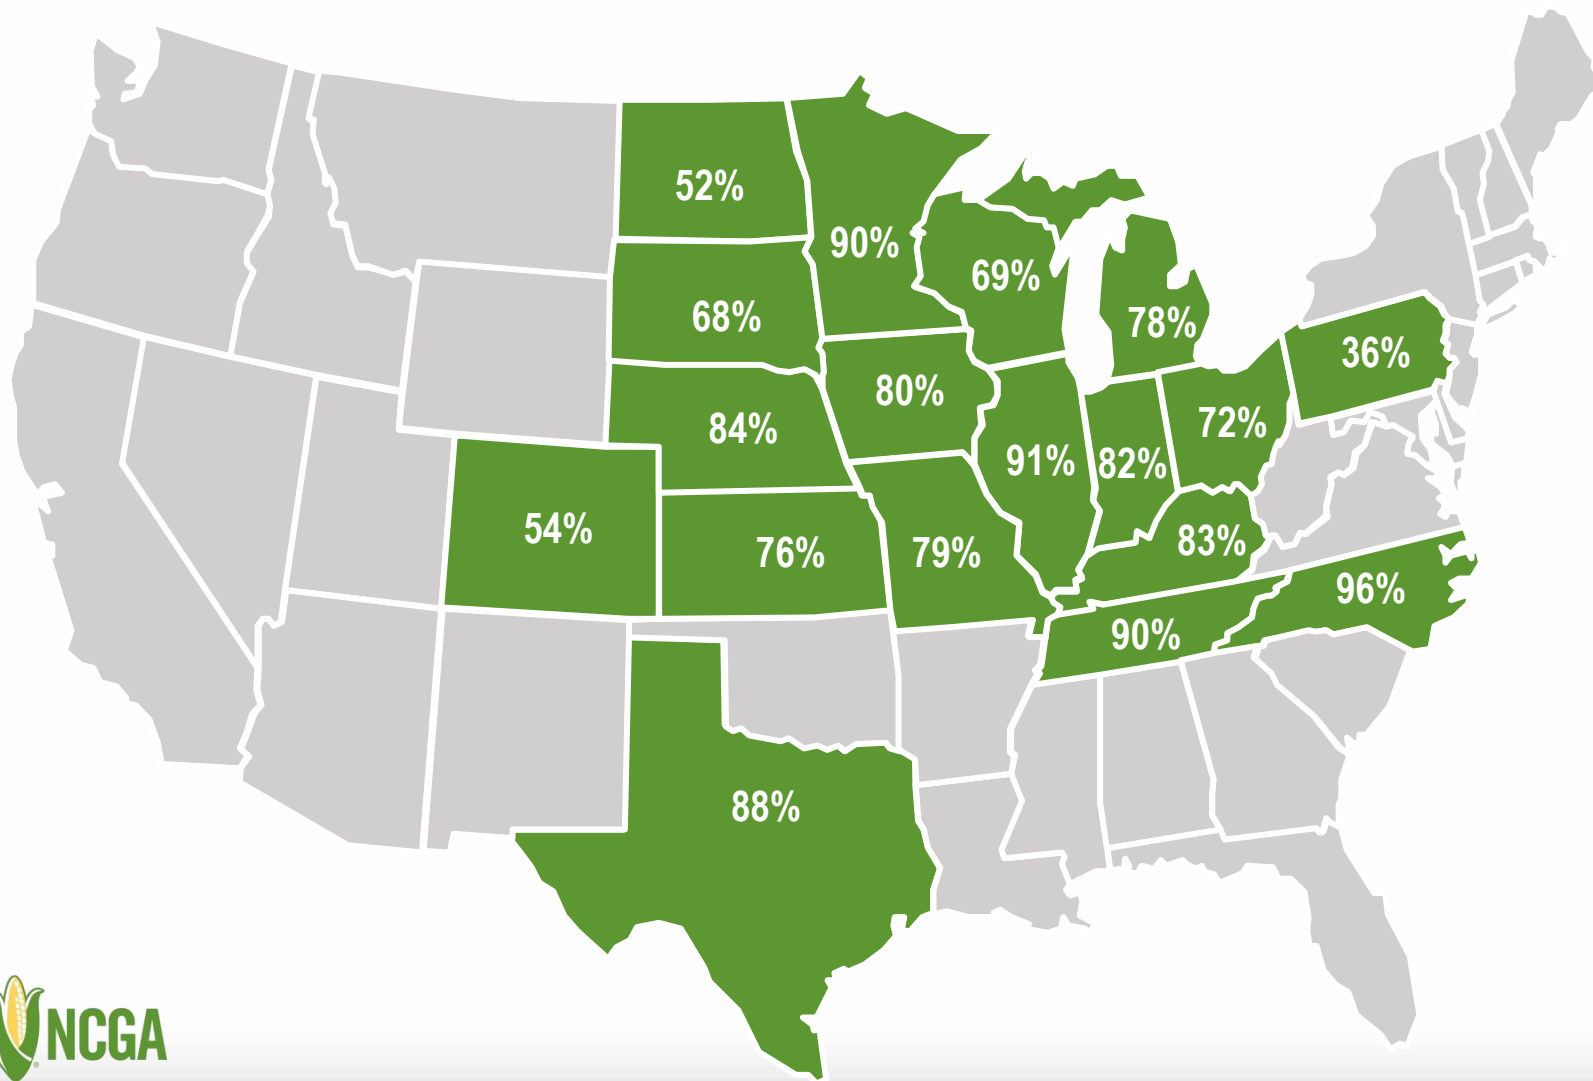

美国玉米种植进度

U.S. Corn Update

玉米供需 | 历史数据

Corn Supply and Demand | Historical Information

2021年7月26日 | July 26, 2021

玉米吐丝，7月25日 | Corn Silking, July 25

全国
NATIONAL:

2021年7月25日
July 25, 2021: **79%**
2020年7月25日
July 25, 2020: **79%**
五年平均值
Five-Year Avg: **73%**

注：突出标记的18个州的玉米种植面积占2020年全国玉米总种植面积92%
Note: These 18 states highlighted represent 92% of U.S. corn acreage in 2020.

来源：美国农业部2021年7月26日
Source: USDA, July 26, 2021

玉米蜡熟， 7月25日 | Corn Doughing, July 25

全国

NATIONAL:

2021年7月25日

July 25, 2021: **18%**

2020年7月25日

July 25, 2020: **20%**

五年平均值

5-year average: **17%**

注：突出标记的18个州的玉米种植面积占2020年全国玉米总种植面积92%
Note: Note: These 18 states highlighted represent 92% of U.S. corn acreage in 2020.