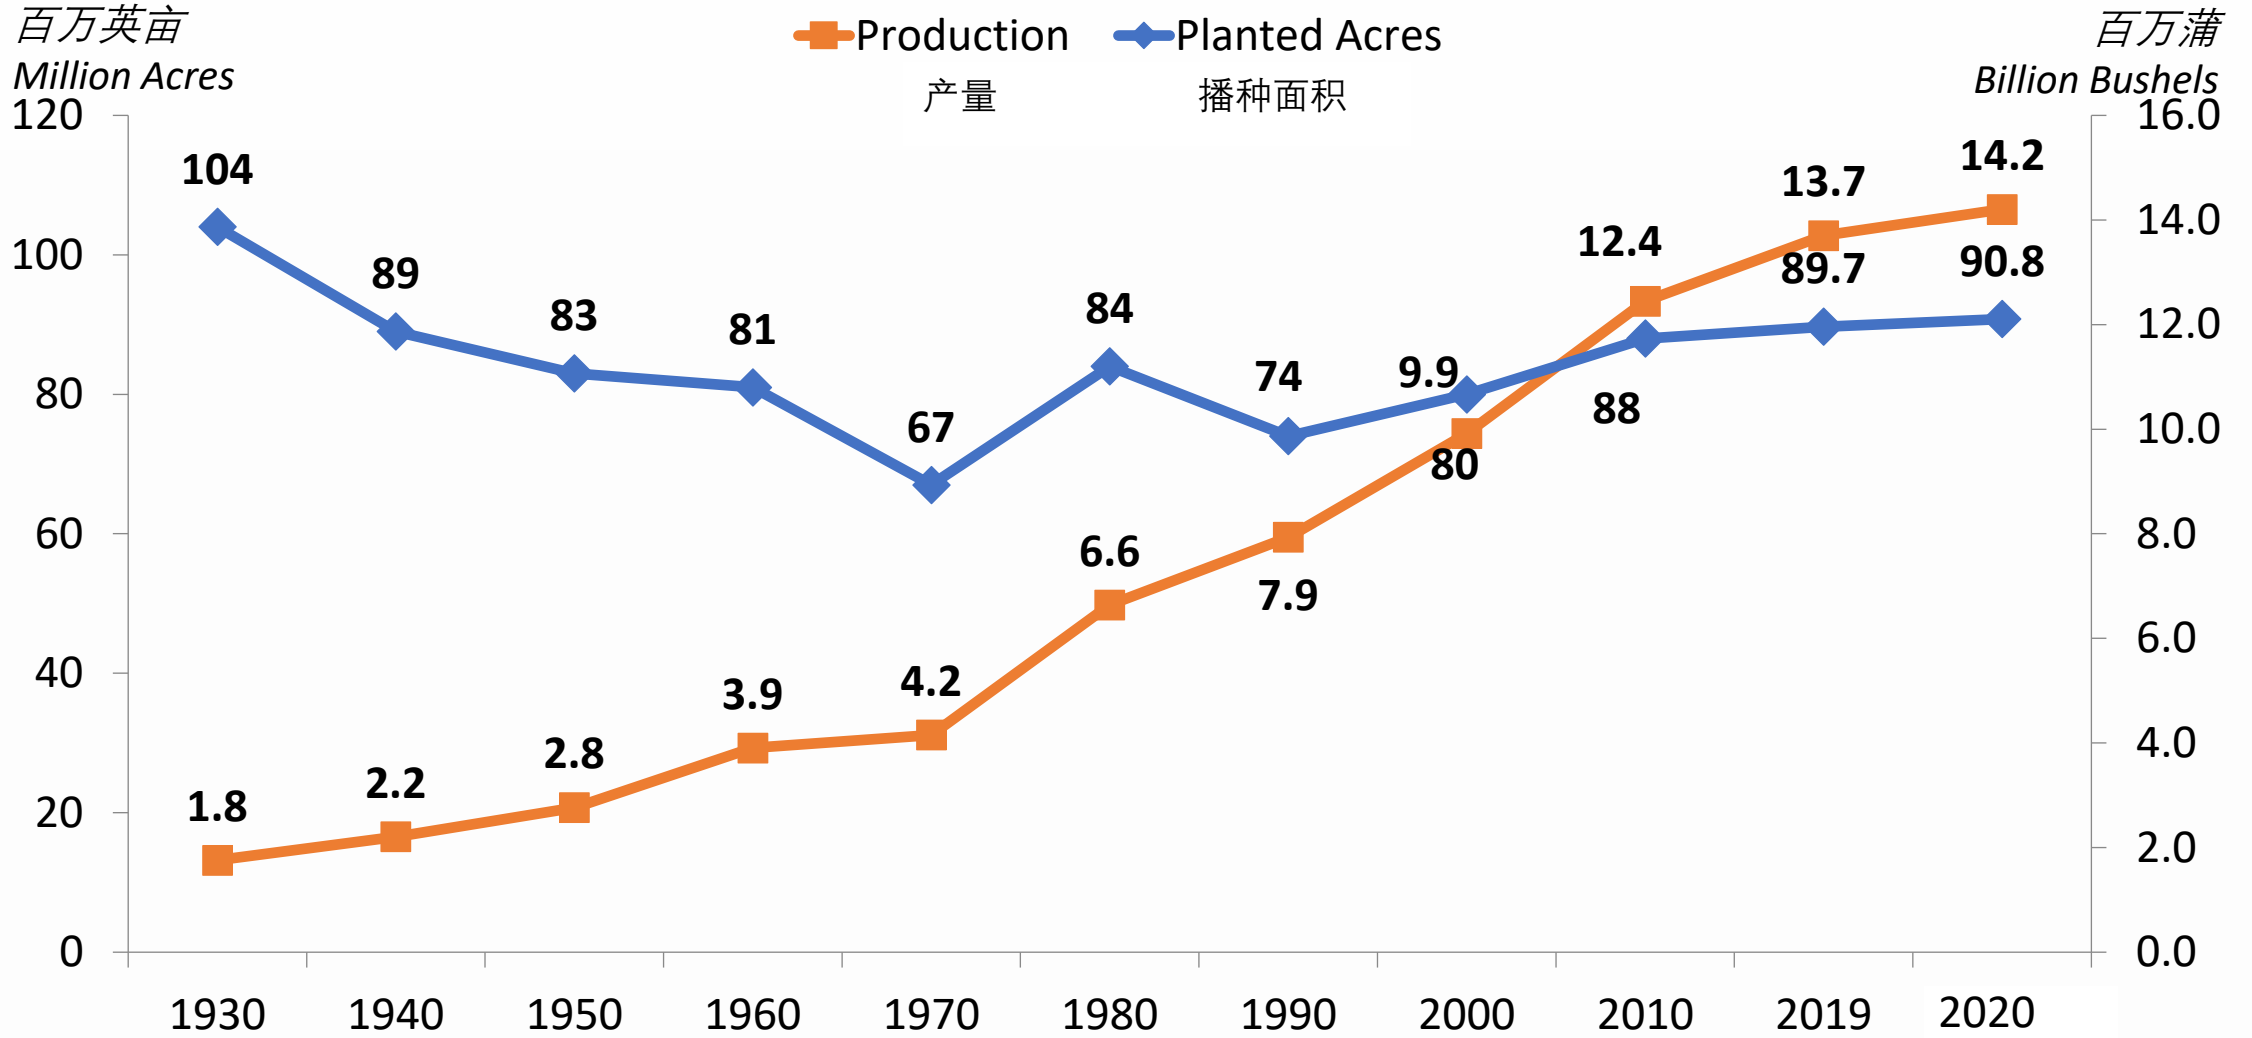

Note: These 18 states highlighted represent 92% of U.S. corn acreage in 2020.

来源：美国农业部2021年8月16日

Source: USDA, Aug. 16, 2021

种植报告的准确度

Accuracy of Prospective Plantings Report

年 Year	三月的面积 March Acres	最终的面积 Final Acreage	变化 Change
2021	91,144	TBD	TBD
2020	96,990	90,819	-6,171 / 6.4%
2019	92,792	89,745	-3,047 / 3.3%
2018	88,026	88,871	845 / 0.96%
2017	89,996	90,167	171 / 0.2%
2016	93,601	94,004	403 / 0.4%
2015	89,199	88,019	-1,180 / 1.3%
2014	91,691	90,597	-1,094 / 1.2%
2013	97,282	95,365	-1,917 / 2.0%
2012	95,864	97,291	1,427 / 1.5%
2011	92,178	91,936	-242 / 0.3%

2020玉米数据

2020 Corn Crop Data

播种面积 Area Planted	9080万英亩 90.8 million acres
收获面积 Area Harvested	8250万英亩 82.5 million acres
平均单产 Average Yield	172蒲/英亩 172 bushels per acre
玉米产量 Corn Production	142亿蒲式尔 14.2 billion bushels
玉米总需求 Total Corn Demand	146亿蒲式尔 14.6 billion bushels
期末库存 Ending Stocks	16亿蒲式尔 1.6 billion bushels
平均农场价格 Average Farm Price	\$4.20/蒲 \$4.20 per bushel

1930年-2020年玉米种植面积 Corn Acres Planted 1930-2020

历史数据：面积与产量

History: Acres and Production

来源：美国农业部

Source: USDA

历史数据：平均玉米单产 History: Average Corn Yield

来源：美国农业部

Source: USDA