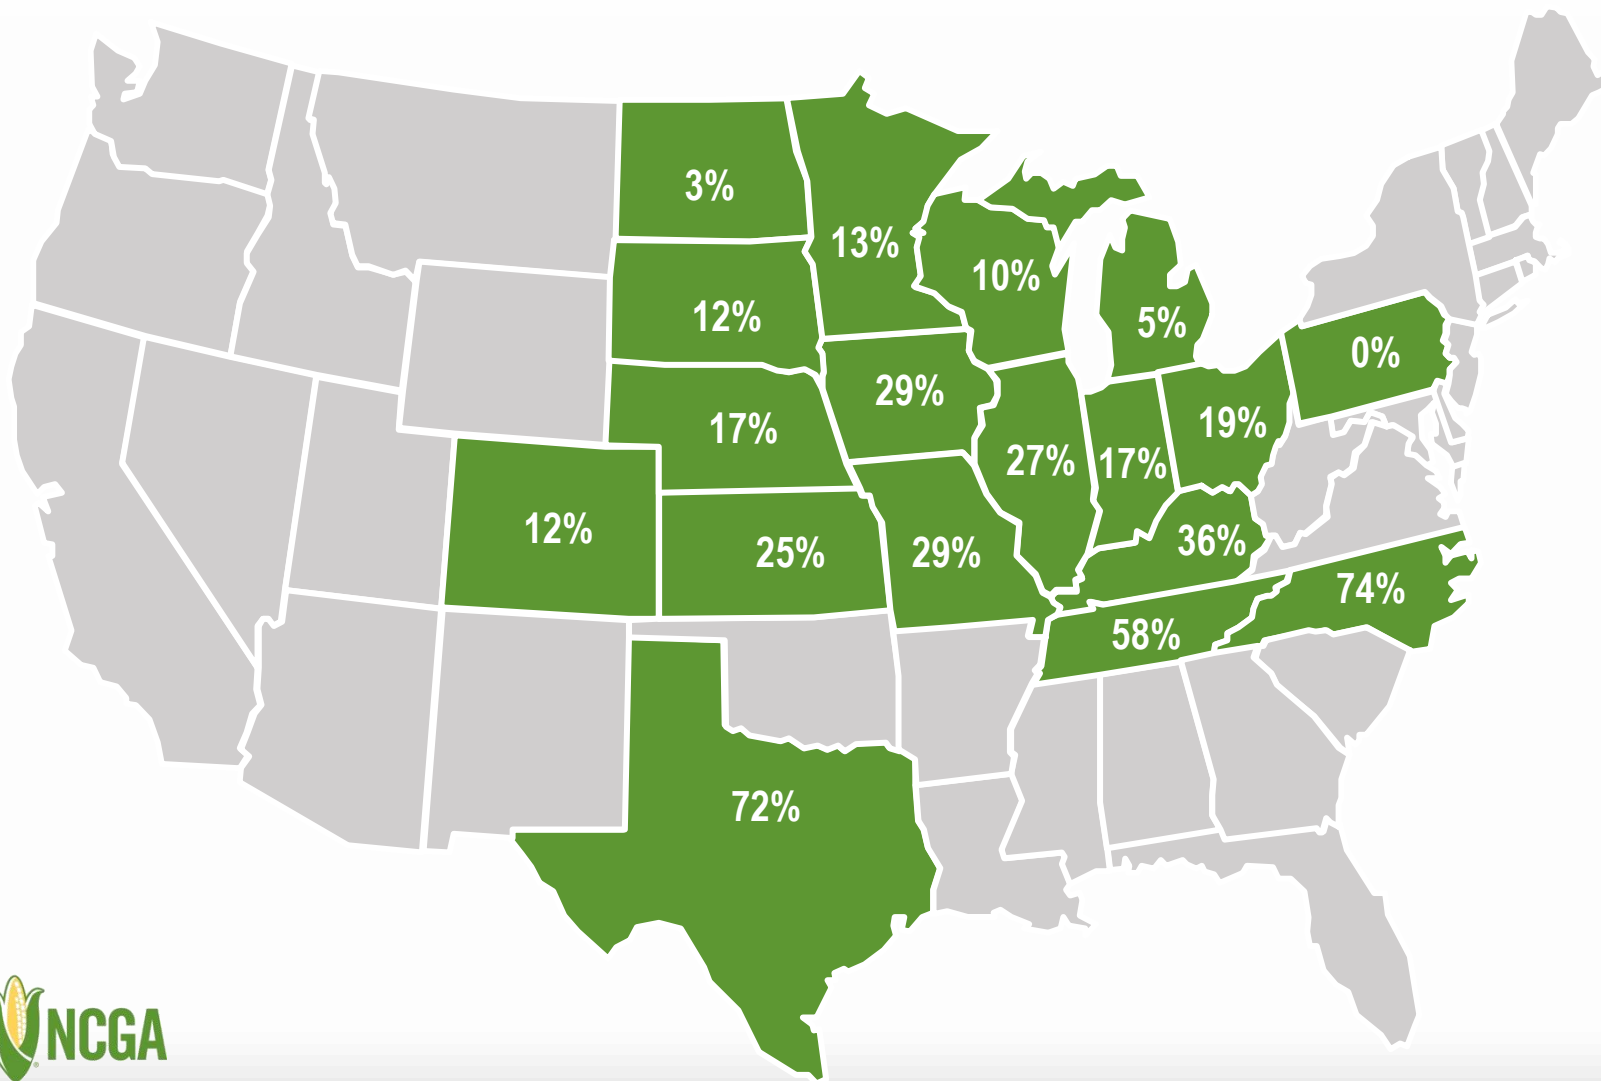

美国玉米种植进度

U.S. Corn Update

玉米供需 | 历史数据

Corn Supply and Demand | Historical Information

2021年8月15日 | August 15, 2021

玉米蜡熟， 8月15日 | Corn Doughing, Aug. 15

全国

NATIONAL:

2021年8月15日

Aug. 15, 2021: **73%**

2020年8月15日

Aug. 15, 2020: **74%**

五年平均值

5-year average: **68%**

注：突出标记的18个州的玉米种植面积占2020年全国玉米总种植面积92%
Note: Note: These 18 states highlighted represent 92% of U.S. corn acreage in 2020.

来源：美国农业部2021年8月16日

Source: USDA, Aug. 16, 2021

玉米完熟， 8月15日 | Corn Dented, Aug. 15

全国

NATIONAL:

2021年8月15日

Aug. 15, 2021: **22%**

2020年8月15日