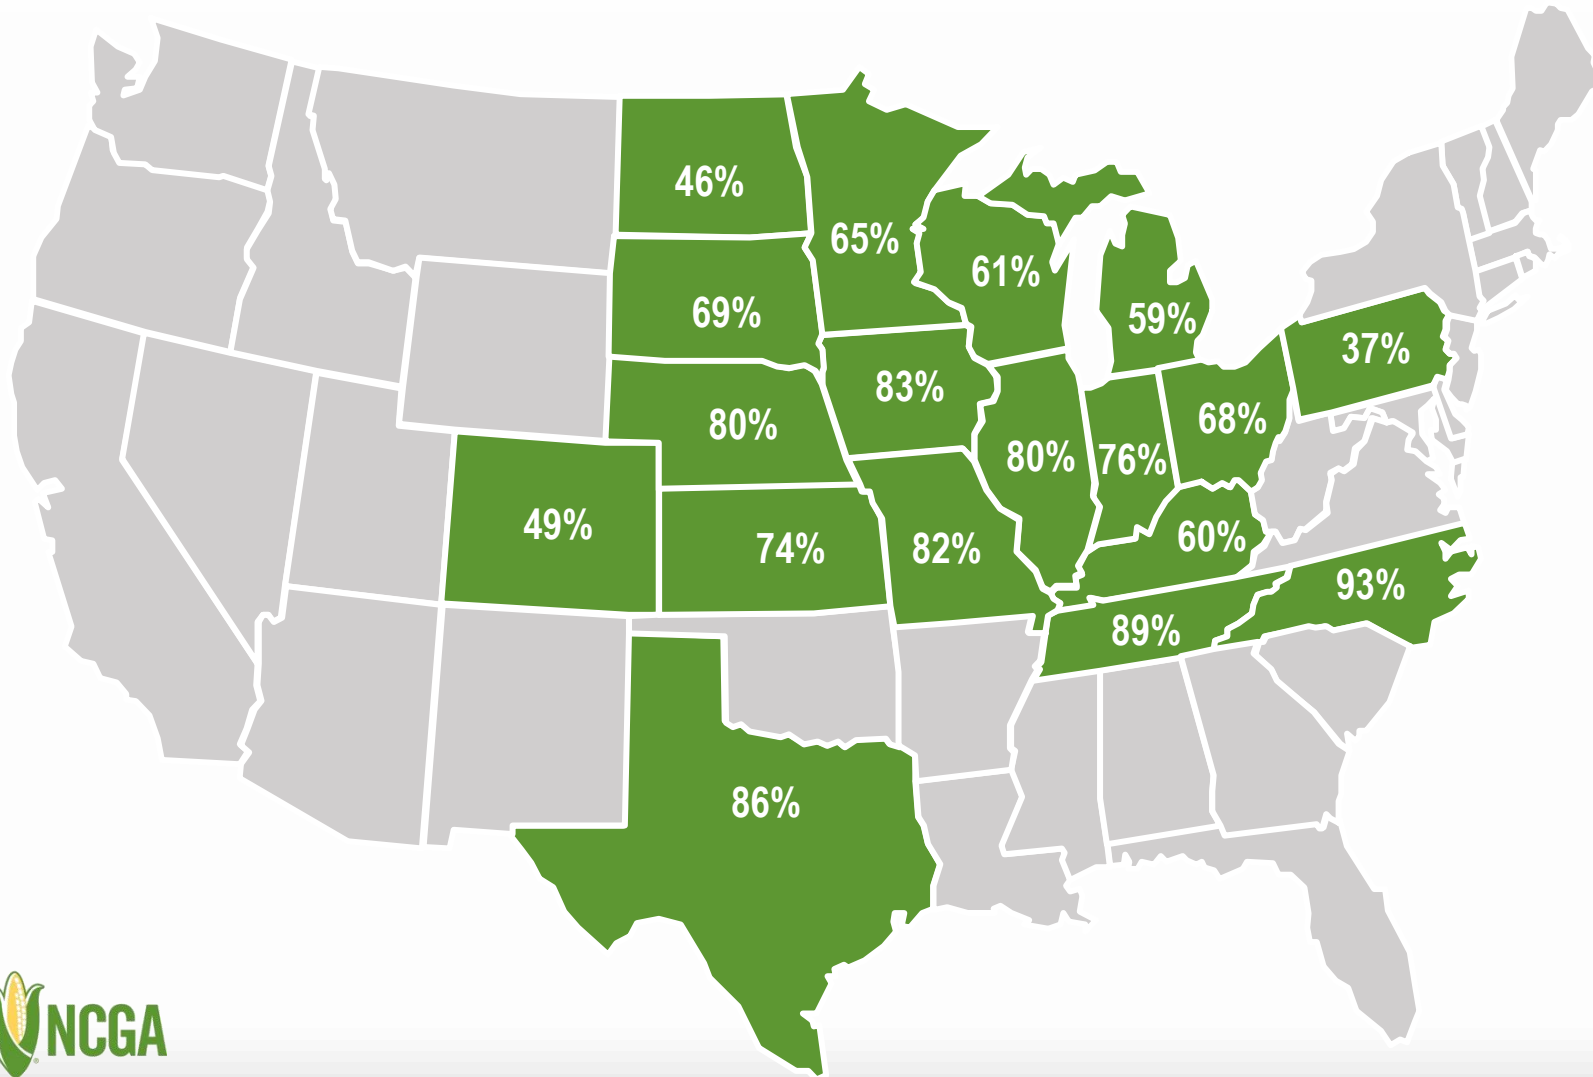

美国玉米种植进度

U.S. Corn Update

玉米供需 | 历史数据

Corn Supply and Demand | Historical Information

2021年8月15日 | August 15, 2021

玉米蜡熟， 8月15日 | Corn Doughing, Aug. 15

全国

NATIONAL:

2021年8月15日

Aug. 15, 2021: **73%**

2020年8月15日

Aug. 15, 2020: **74%**

五年平均值

5-year average: **68%**

注：突出标记的18个州的玉米种植面积占2020年全国玉米总种植面积92%
Note: Note: These 18 states highlighted represent 92% of U.S. corn acreage in 2020.

来源：美国农业部2021年8月16日

Source: USDA, Aug. 16, 2021

玉米完熟， 8月15日 | Corn Dented, Aug. 15

全国

NATIONAL:

2021年8月15日

Aug. 15, 2021: **22%**

2020年8月15日