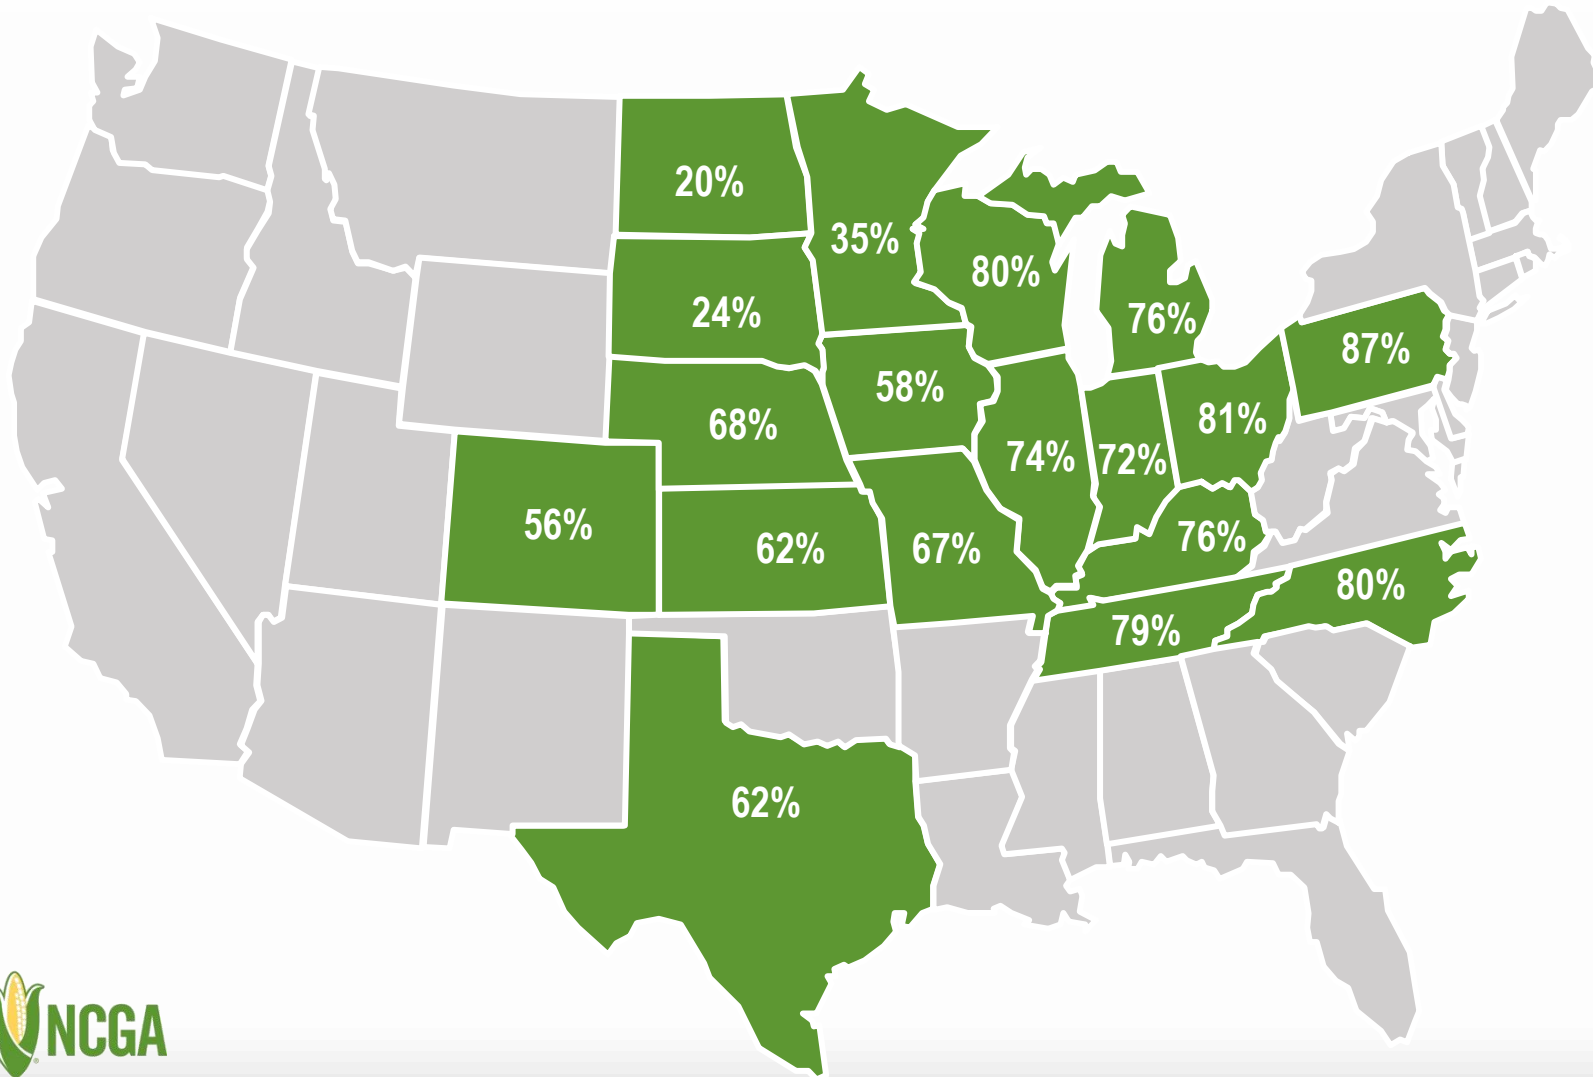

来源：美国农业部2021年8月16日

Source: USDA, Aug. 16, 2021

玉米完熟， 8月15日 | Corn Dented, Aug. 15

全国

NATIONAL:

2021年8月15日

Aug. 15, 2021: **22%**

2020年8月15日

Aug. 15, 2020: **21%**

五年平均值

5-year average: **22%**

注：突出标记的18个州的玉米种植面积占2020年全国玉米总种植面积92% Note: Note: These 18 states highlighted represent 92% of U.S. corn acreage in 2020.

来源：美国农业部2021年8月16日

Source: USDA, Aug. 16, 2021

玉米优良率， 8月15日 | Corn in Good + Excellent Condition, Aug. 15

全国

NATIONAL:

2021年8月15日

Aug. 15, 2021: **62%**

2020年8月15日

Aug. 15, 2020: **69%**

注：突出标记的18个州的玉米种植面积占2020年全国玉米总种植面积92%