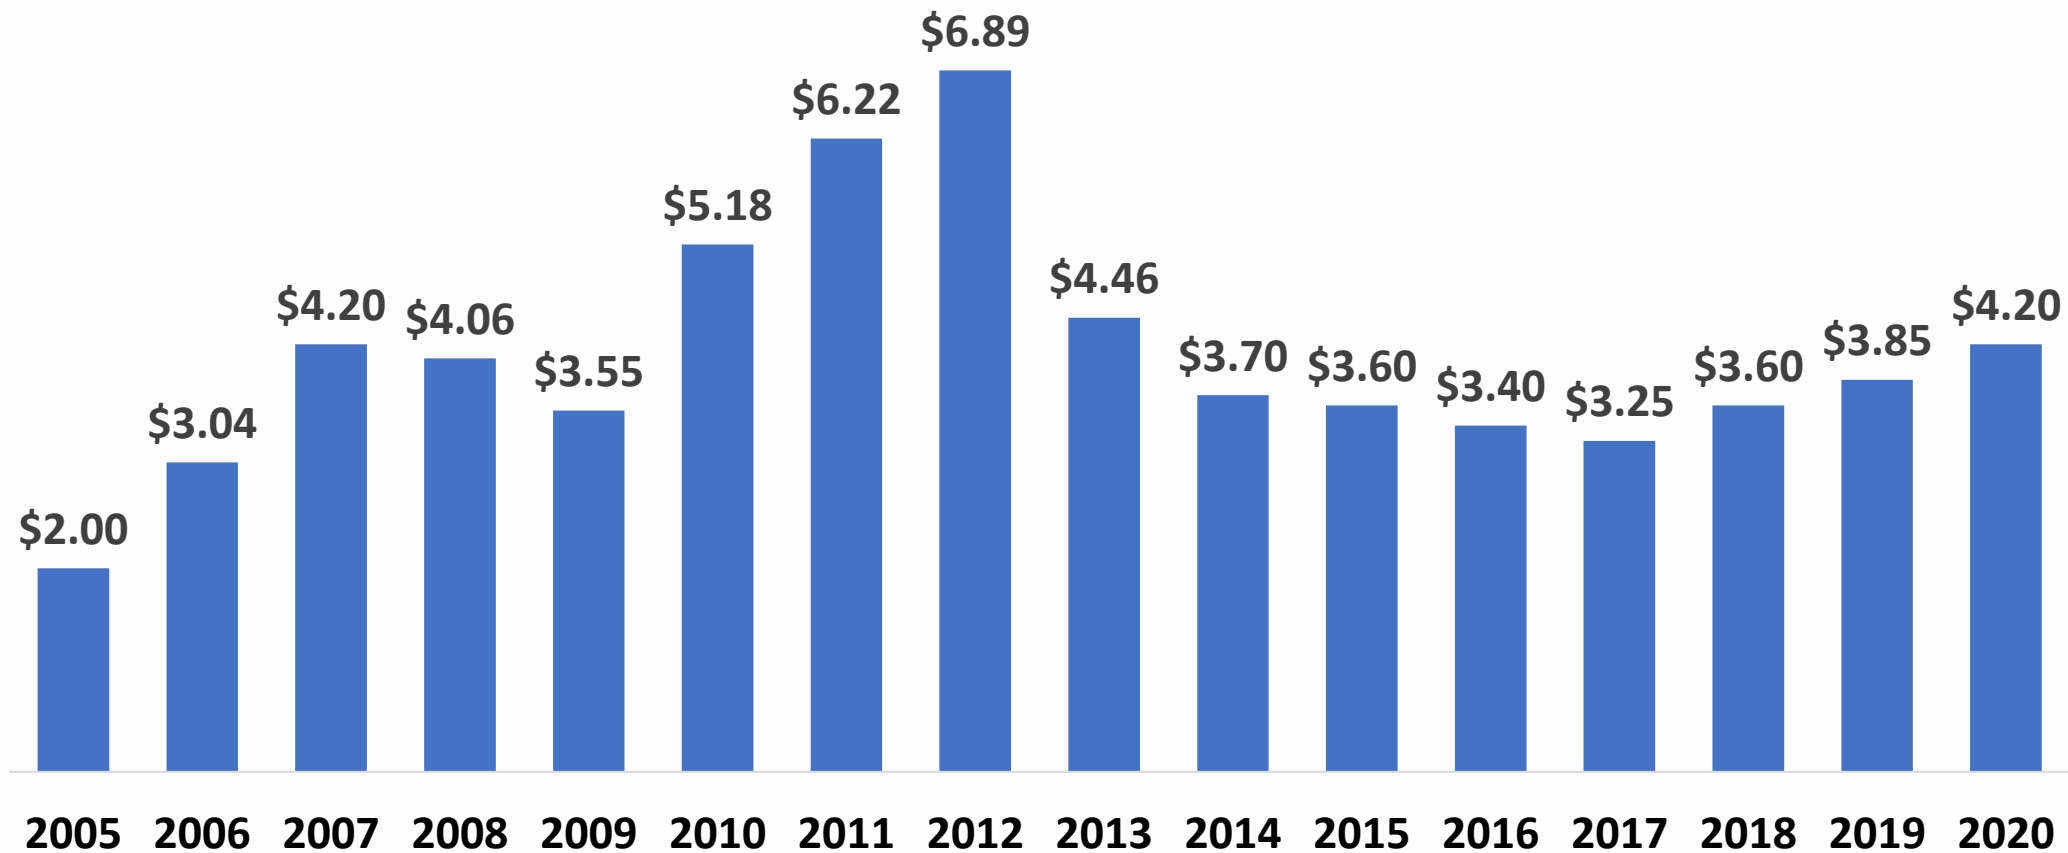

农场价格每蒲式尔年变化

Annual Average Farm Price per Bushel

来源：美国农业部

Source: USDA