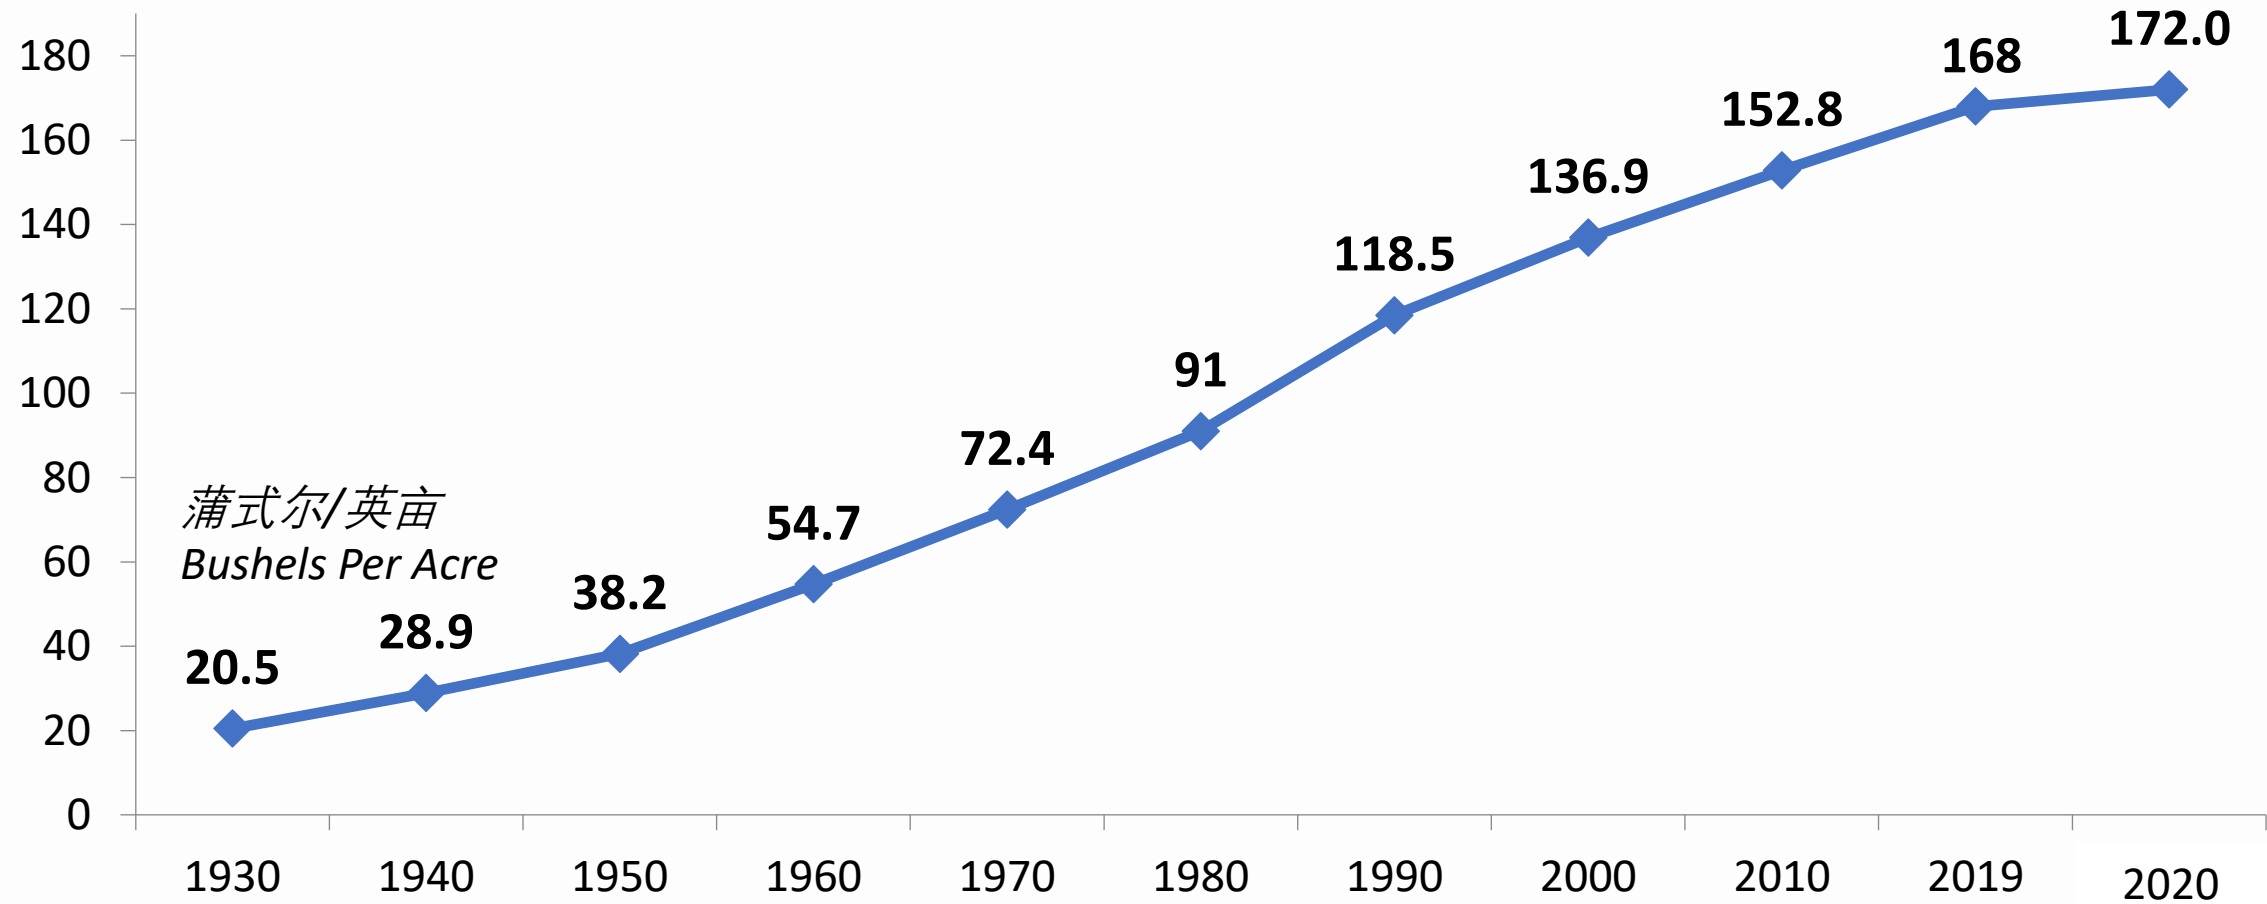

2020玉米数据

2020 Corn Crop Data

播种面积 Area Planted	9080万英亩 90.8 million acres
收获面积 Area Harvested	8250万英亩 82.5 million acres
平均单产 Average Yield	172蒲/英亩 172 bushels per acre
玉米产量 Corn Production	142亿蒲式尔 14.2 billion bushels
玉米总需求 Total Corn Demand	146亿蒲式尔 14.6 billion bushels
期末库存 Ending Stocks	16亿蒲式尔 1.6 billion bushels
平均农场价格 Average Farm Price	\$4.20/蒲 \$4.20 per bushel

1930年-2020年玉米种植面积 Corn Acres Planted 1930-2020

历史数据：面积与产量

History: Acres and Production

来源：美国农业部

Source: USDA

历史数据：平均玉米单产

History: Average Corn Yield

来源：美国农业部