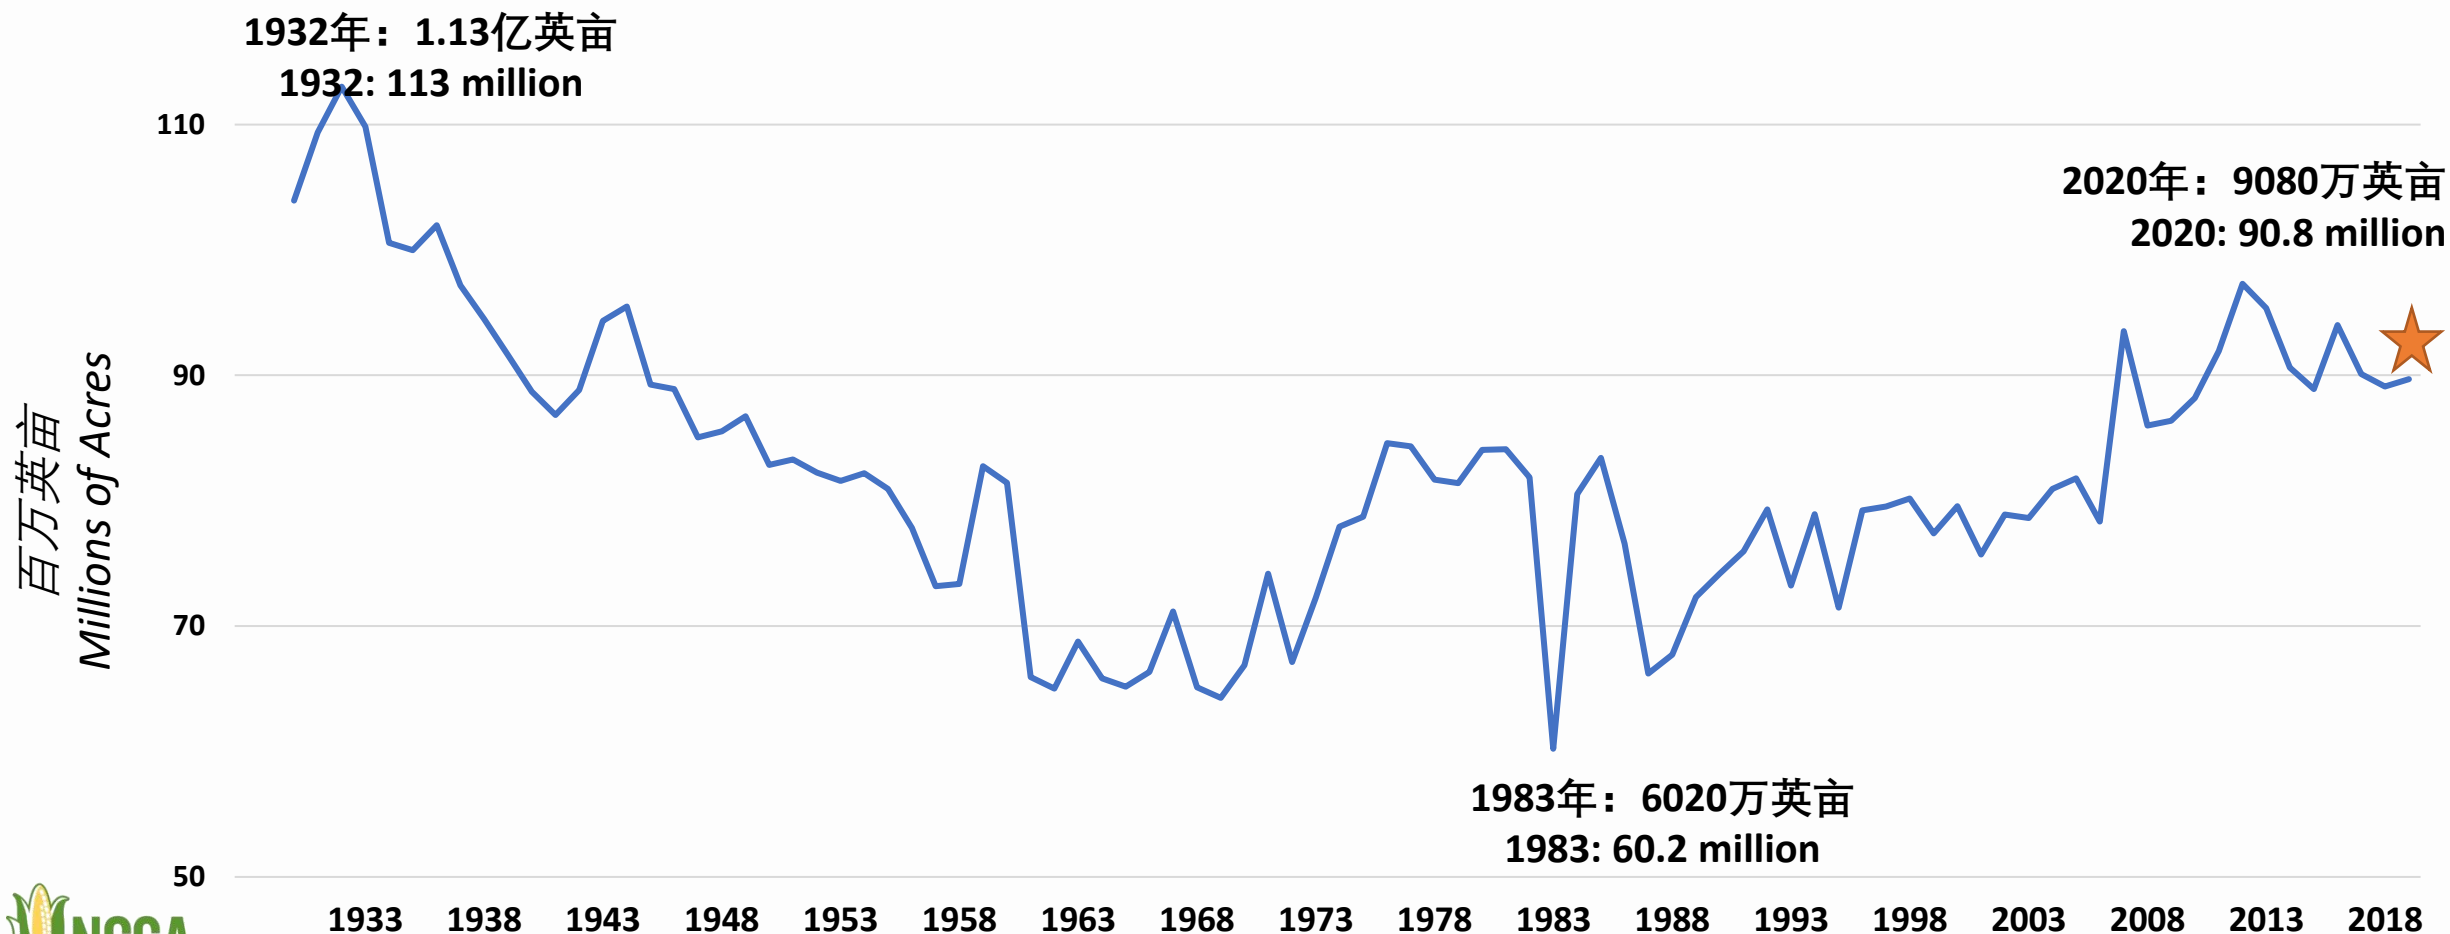

2020玉米数据

2020 Corn Crop Data

播种面积 Area Planted	9080万英亩 90.8 million acres
收获面积 Area Harvested	8250万英亩 82.5 million acres
平均单产 Average Yield	172蒲/英亩 172 bushels per acre
玉米产量 Corn Production	142亿蒲式尔 14.2 billion bushels
玉米总需求 Total Corn Demand	146亿蒲式尔 14.6 billion bushels
期末库存 Ending Stocks	16亿蒲式尔 1.6 billion bushels
平均农场价格 Average Farm Price	\$4.20/蒲 \$4.20 per bushel

1930年-2020年玉米种植面积 Corn Acres Planted 1930-2020

历史数据：面积与产量

History: Acres and Production

来源：美国农业部

Source: USDA

历史数据：平均玉米单产

History: Average Corn Yield

来源：美国农业部