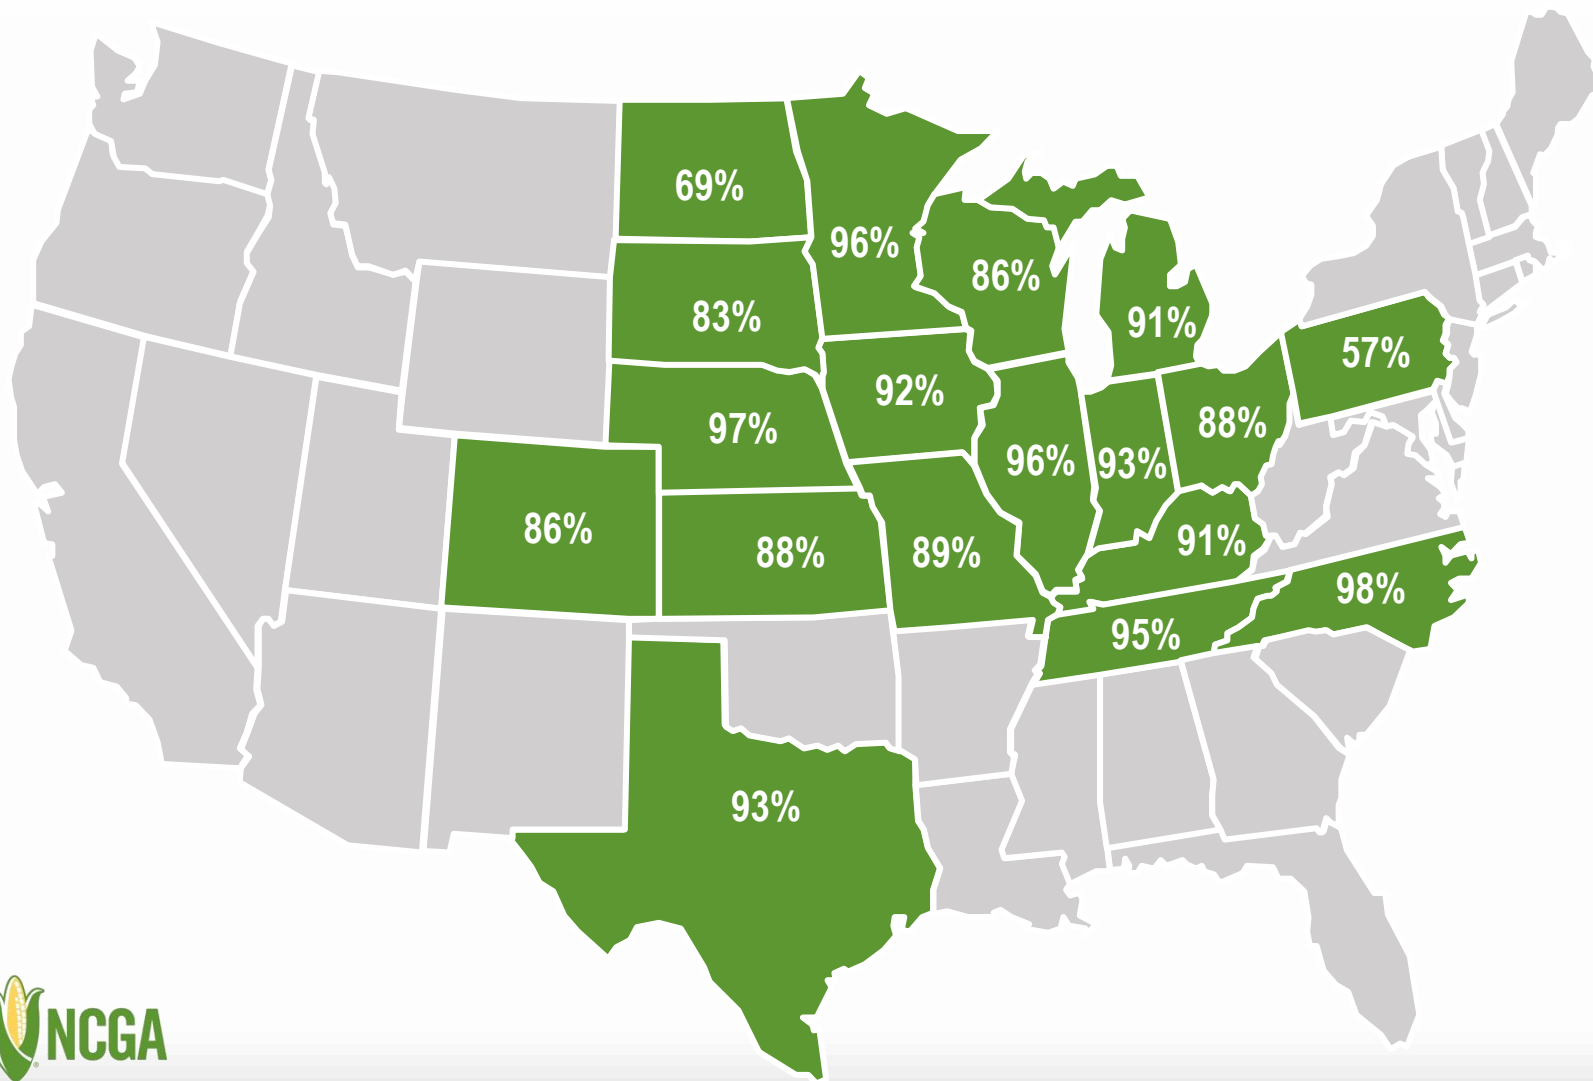

美国玉米种植进度

U.S. Corn Update

玉米供需 | 历史数据

Corn Supply and Demand | Historical Information

2021年8月2日 | August 2, 2021

玉米吐丝， 8月1日 | Corn Silking, Aug. 1

全国
NATIONAL:

2021年8月1日
Aug. 1, 2021: **91%**
2020年8月1日
Aug. 1, 2020: **91%**
五年平均值
Five-Year Avg: **86%**

注：突出标记的18个州的玉米种植面积占2020年全国玉米总种植面积92%
Note: These 18 states highlighted represent 92% of U.S. corn acreage in 2020.

来源：美国农业部2021年8月2日
Source: USDA, August 2, 2021

玉米蜡熟， 8月1日 | Corn Doughing, Aug. 1

全国

NATIONAL:

2021年8月1日

Aug. 1, 2021: **38%**

2020年8月1日

Aug. 1, 2020: **37%**

五年平均值

5-year average: **33%**

注：突出标记的18个州的玉米种植面积占2020年全国玉米总种植面积92% Note: Note: These 18 states highlighted represent 92% of U.S. corn acreage in 2020.