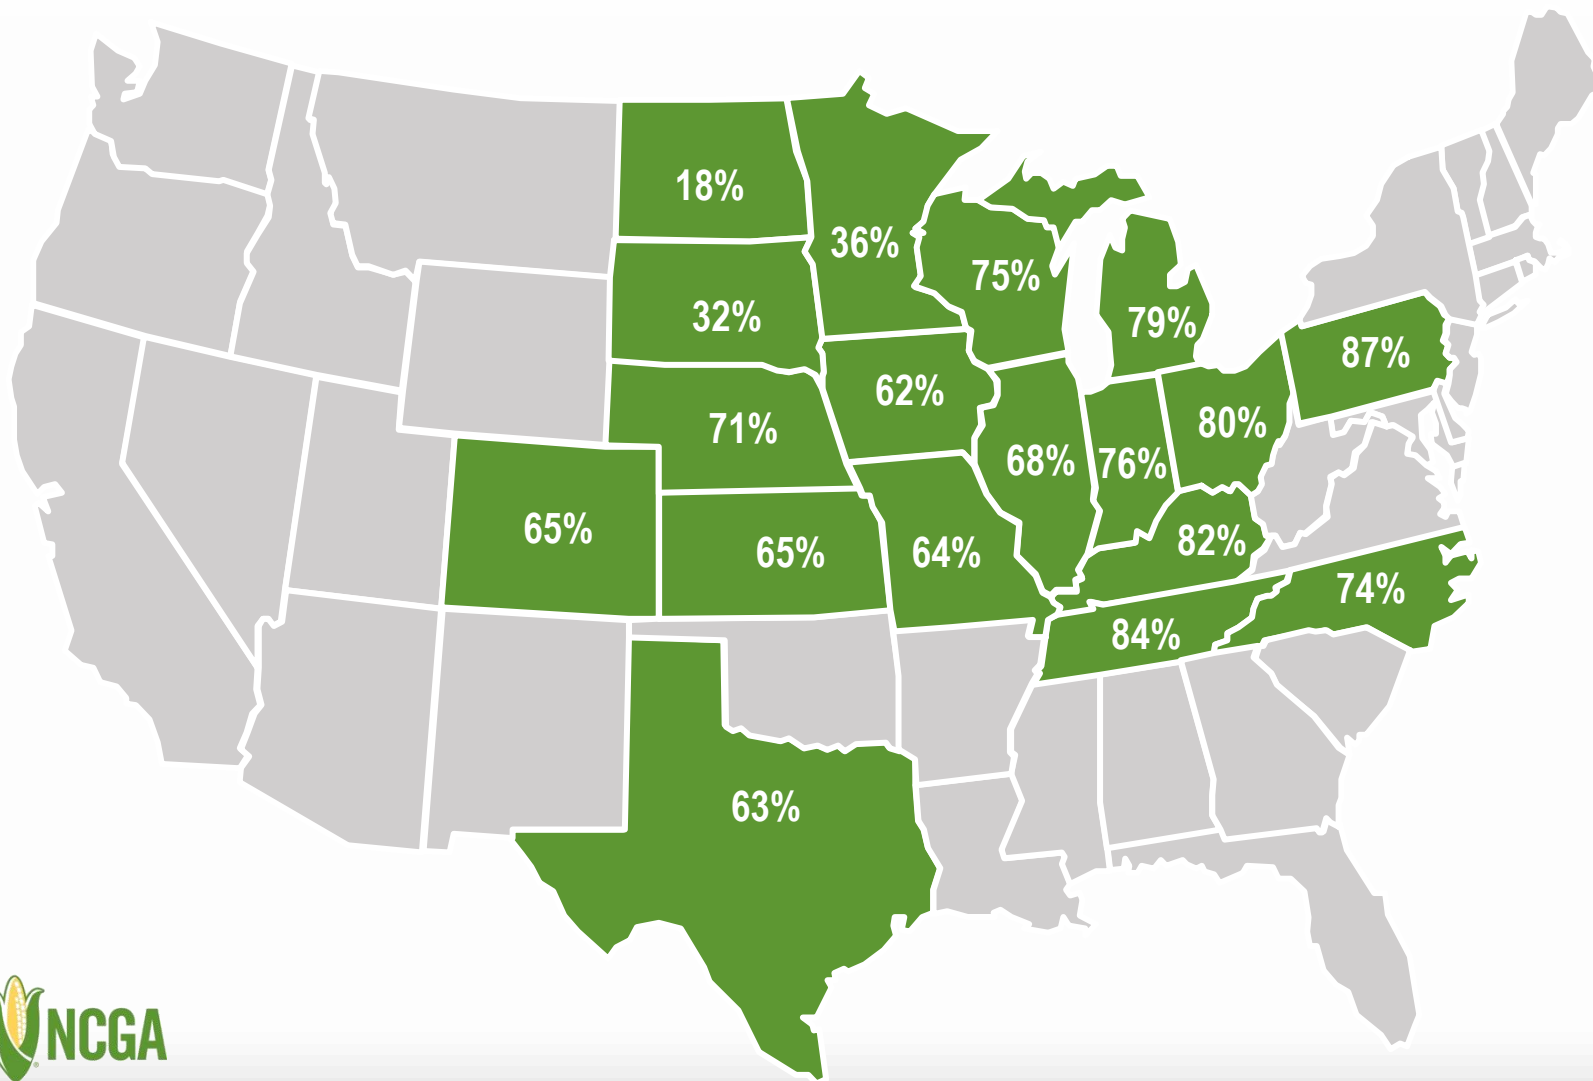

玉米优良率， 8月1日 | Corn in Good + Excellent Condition, Aug. 1

全国

NATIONAL:

2021年8月1日

Aug. 1, 2021: **64%**

2020年8月1日

Aug. 1, 2020: **72%**

注：突出标记的18个州的玉米种植面积占2020年全国玉米总种植面积92%

Note: These 18 states highlighted represent 92% of U.S. corn acreage in 2020.

来源：美国农业部2021年8月2日

Source: USDA, August 2, 2021