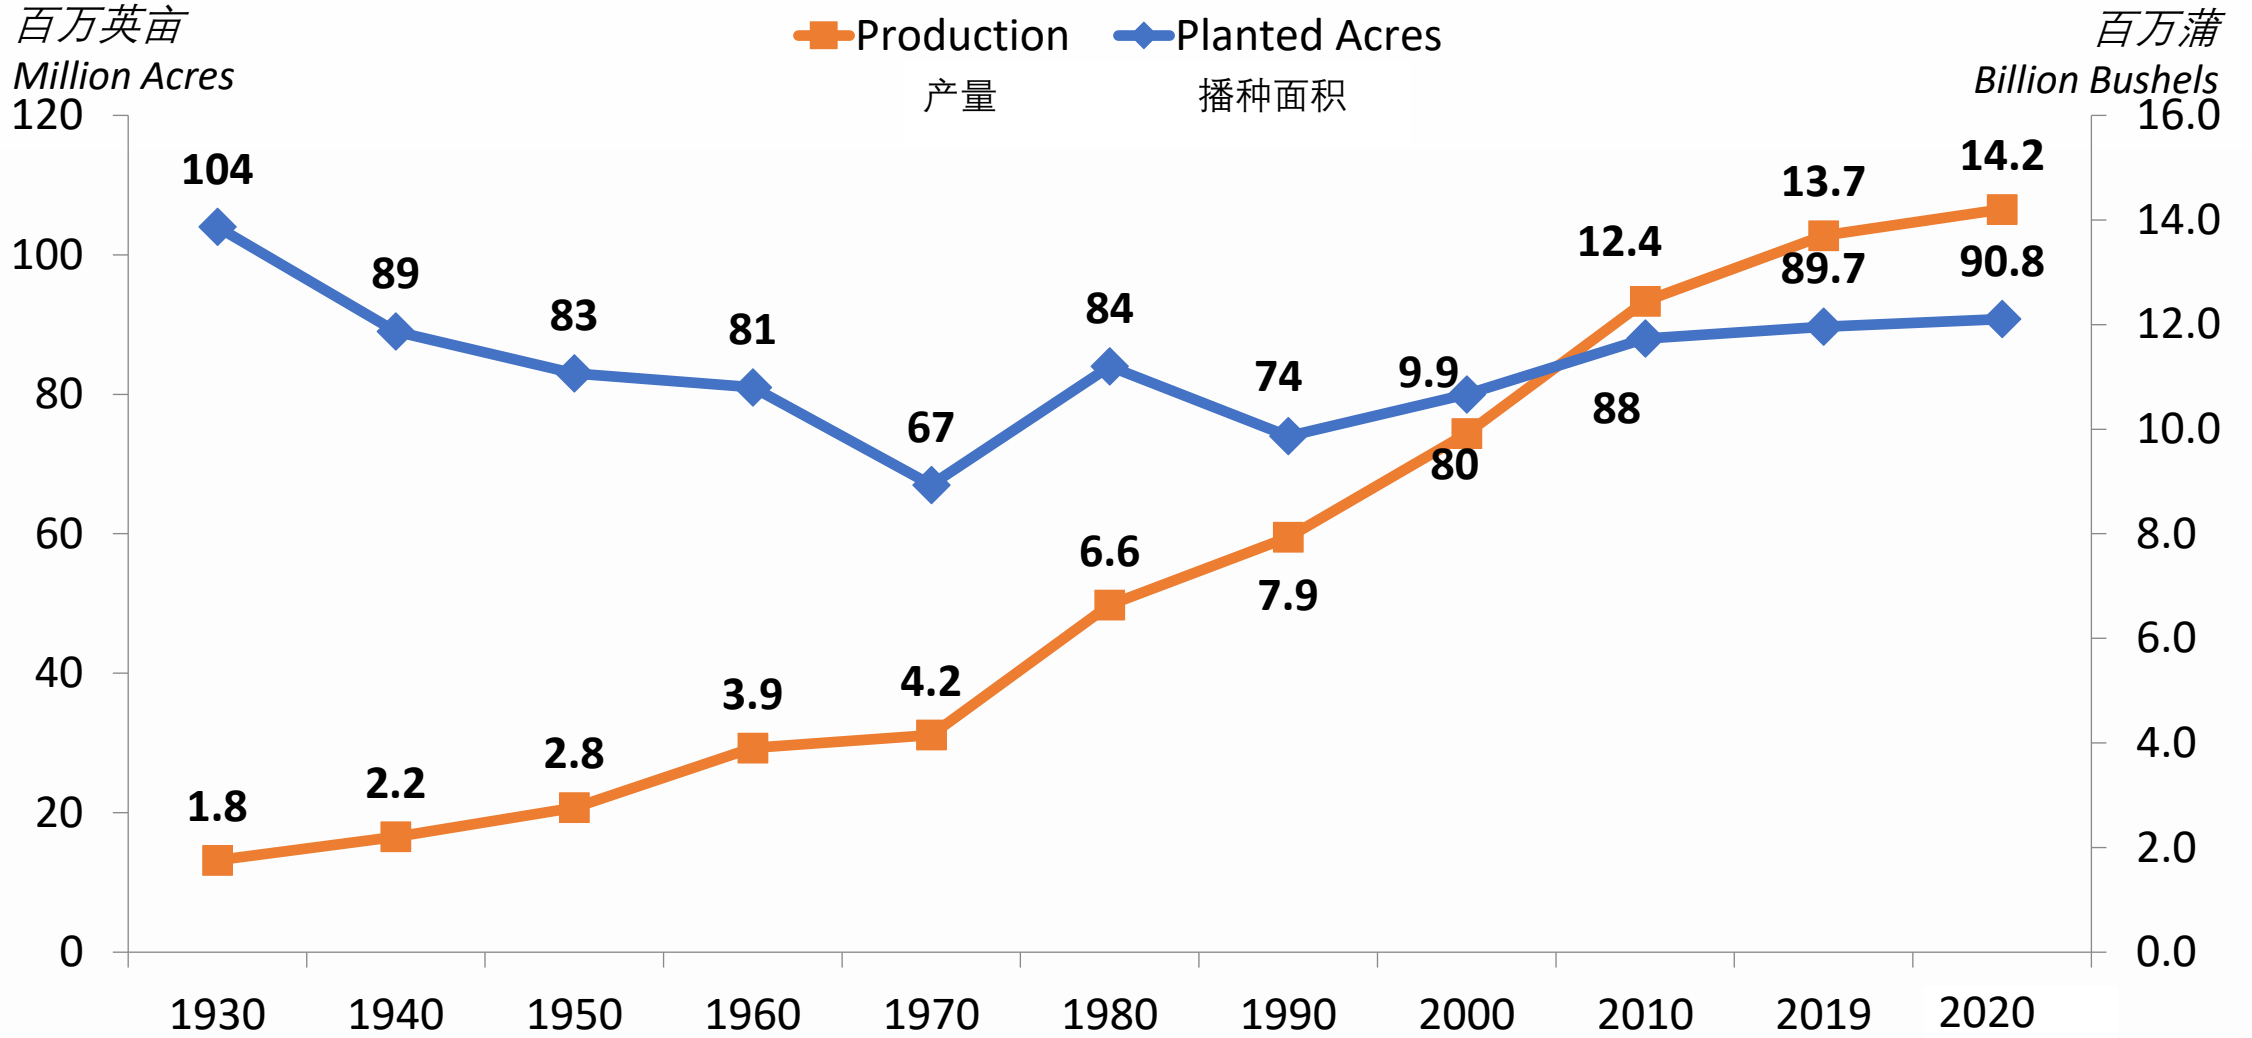

2020玉米数据

2020 Corn Crop Data

播种面积 Area Planted	9080万英亩 90.8 million acres
收获面积 Area Harvested	8250万英亩 82.5 million acres
平均单产 Average Yield	172蒲/英亩 172 bushels per acre
玉米产量 Corn Production	142亿蒲式尔 14.2 billion bushels
玉米总需求 Total Corn Demand	146亿蒲式尔 14.6 billion bushels
期末库存 Ending Stocks	16亿蒲式尔 1.6 billion bushels
平均农场价格 Average Farm Price	\$4.20/蒲 \$4.20 per bushel

1930年-2020年玉米种植面积 Corn Acres Planted 1930-2020

历史数据：面积与产量

History: Acres and Production

来源：美国农业部

Source: USDA

历史数据：平均玉米单产

History: Average Corn Yield

来源：美国农业部