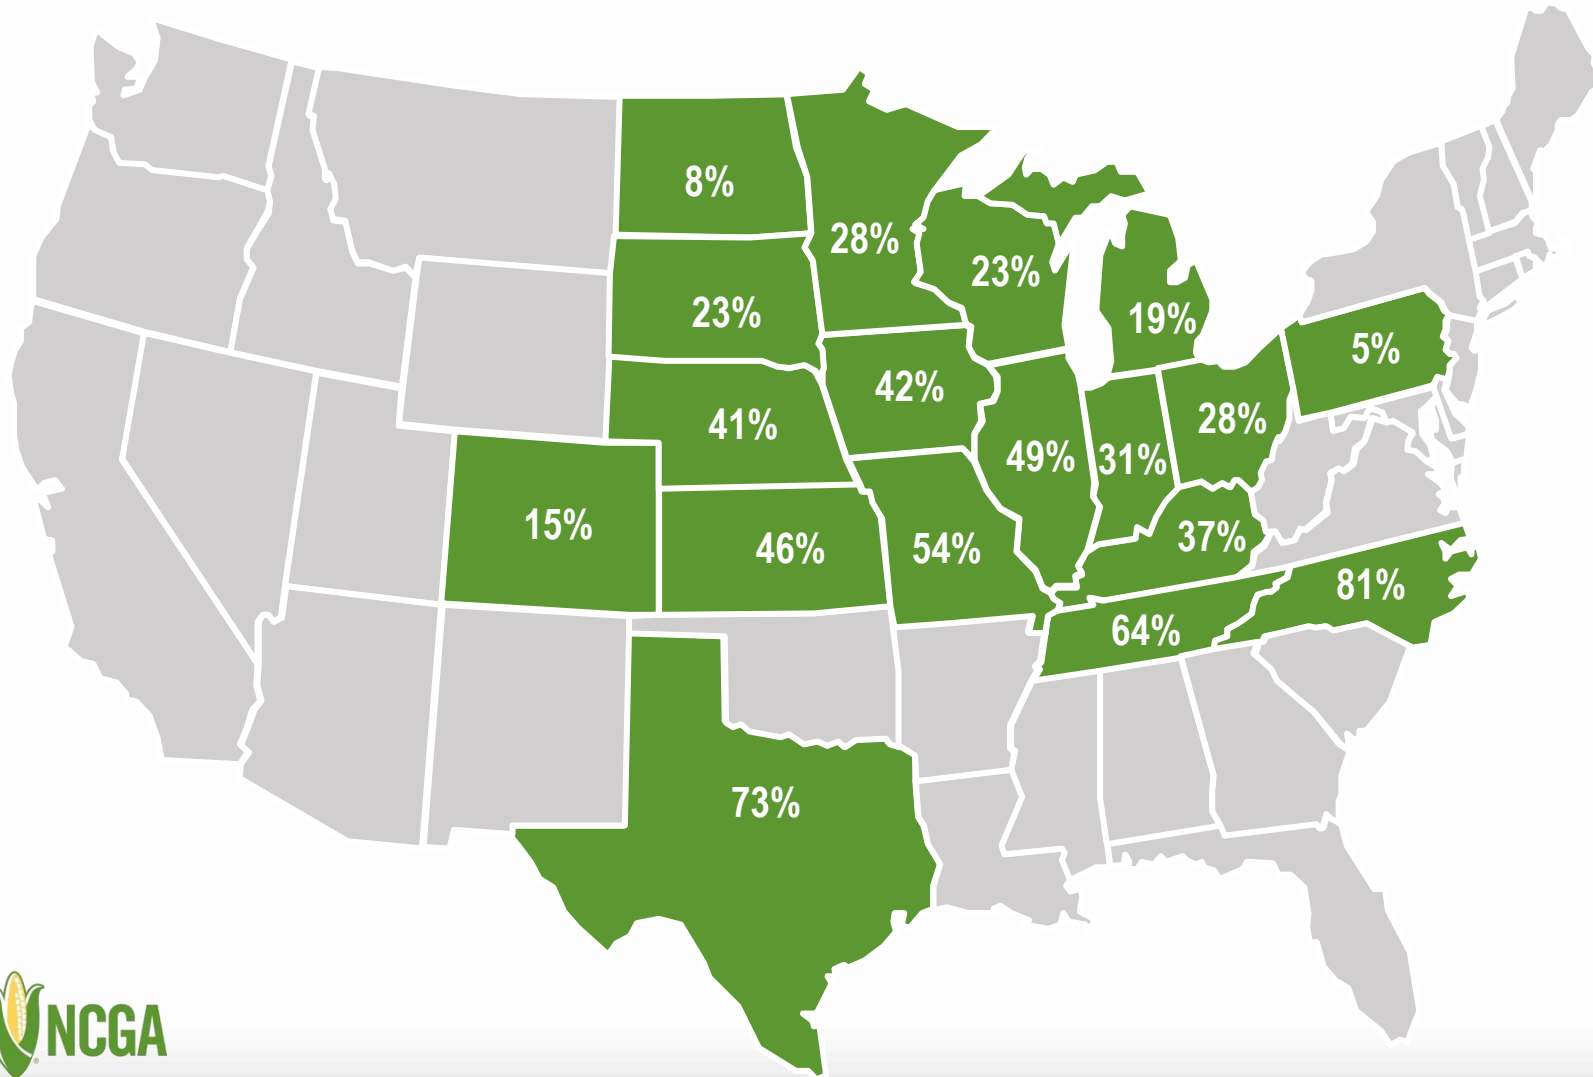

美国玉米种植进度

U.S. Corn Update

玉米供需 | 历史数据

Corn Supply and Demand | Historical Information

2021年8月2日 | August 2, 2021

玉米吐丝， 8月1日 | Corn Silking, Aug. 1

全国
NATIONAL:

2021年8月1日
Aug. 1, 2021: **91%**
2020年8月1日
Aug. 1, 2020: **91%**
五年平均值
Five-Year Avg: **86%**

注：突出标记的18个州的玉米种植面积占2020年全国玉米总种植面积92%
Note: These 18 states highlighted represent 92% of U.S. corn acreage in 2020.

来源：美国农业部2021年8月2日
Source: USDA, August 2, 2021

玉米蜡熟， 8月1日 | Corn Doughing, Aug. 1

全国

NATIONAL:

2021年8月1日

Aug. 1, 2021: **38%**

2020年8月1日

Aug. 1, 2020: **37%**

五年平均值

5-year average: **33%**

注：突出标记的18个州的玉米种植面积占2020年全国玉米总种植面积92% Note: Note: These 18 states highlighted represent 92% of U.S. corn acreage in 2020.