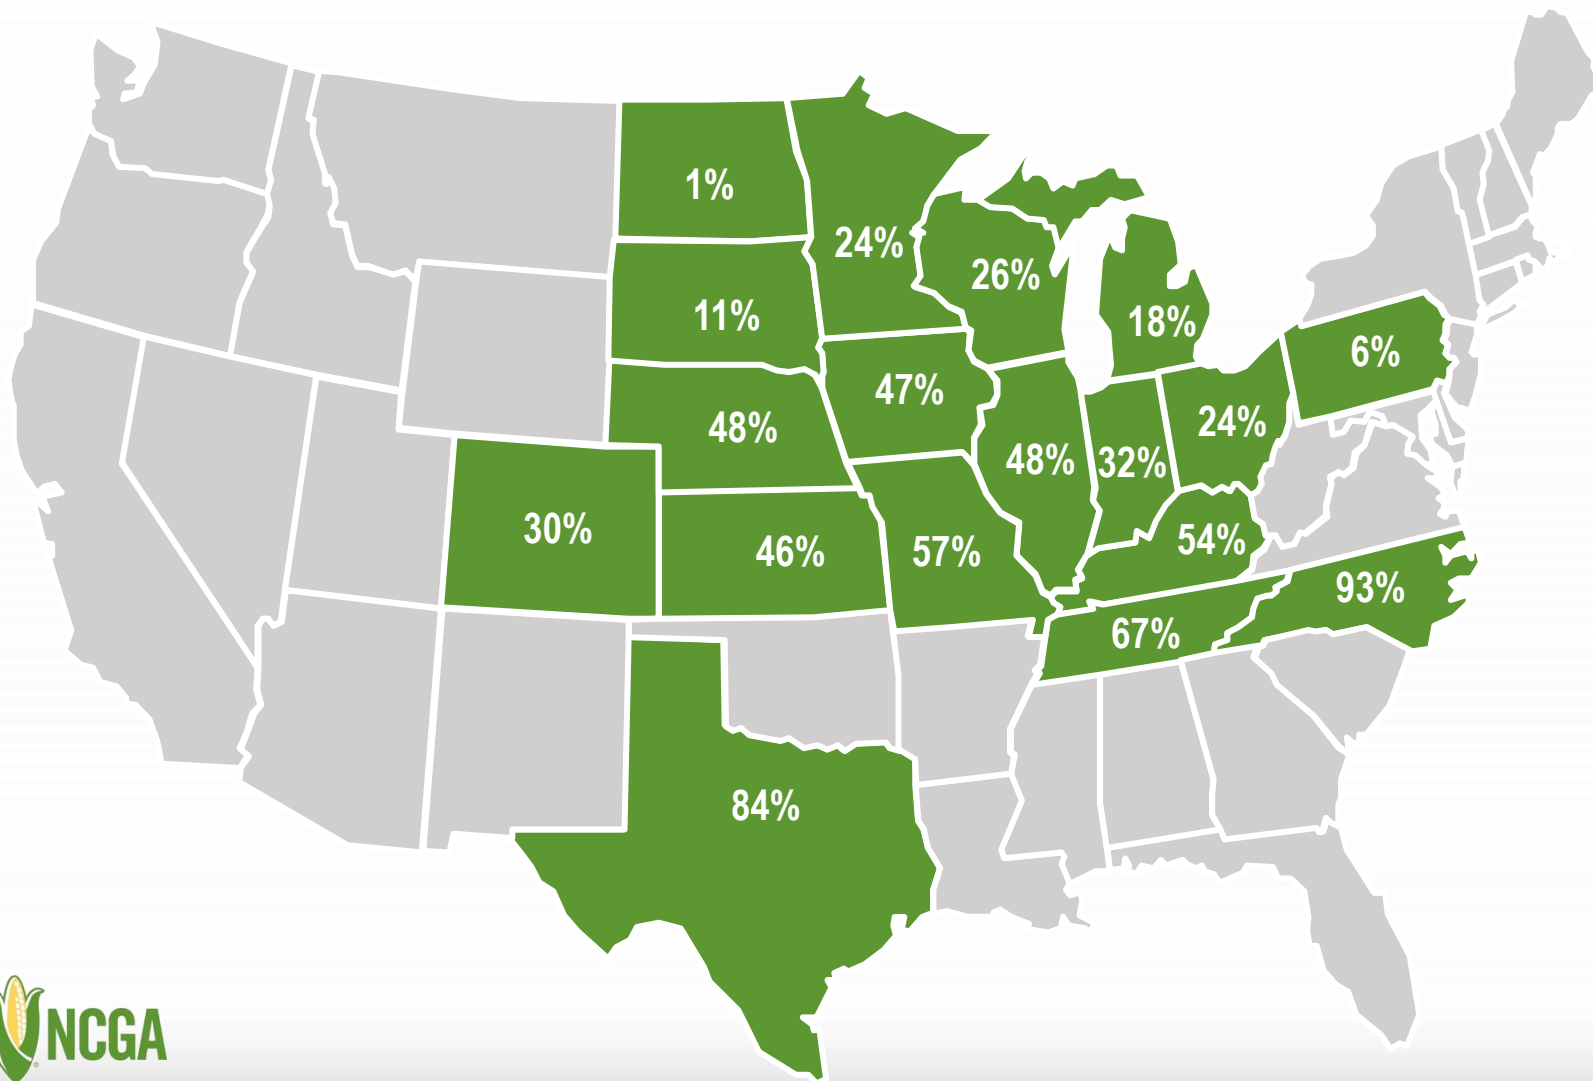

美国玉米种植进度

U.S. Corn Update

玉米供需 | 历史数据

Corn Supply and Demand | Historical Information

2022年5月C日 | May 23, 2022

玉米播种，5月22日

Corn Planted, May 22

全国
NATIONAL:

2022年5月22日 May 22, 2022:	72%
2021年5月22日 May 22, 2021:	89%
5年平均 Five-Year Avg:	79%

注: 18个州的玉米种植面积占2021年全国玉米种植总面积92%
Note: These 18 states highlighted represent 92% of U.S. corn acreage in 2021.

注: 18个州的玉米种植面积占2021年全国玉米种植总面积92%
Note: These 18 states highlighted represent 92% of U.S. corn acreage in 2021.

来源: 美国农业部, 2022年5月23日
Source: USDA, May 23, 2022

玉米出苗，5月22日 Corn Emerged, May 22

全国
NATIONAL:

2022年5月15日 May 15, 2022:	39%
2021年5月15日 May 15, 2021:	61%
5年平均 Five-Year Avg:	51%

注: 18个州的玉米种植面积占2021年全国玉米种植总面积92%
Note: These 18 states highlighted represent 92% of U.S. corn acreage in 2021.
Note: These 18 states highlighted represent 92% of U.S. corn acreage in 2021.