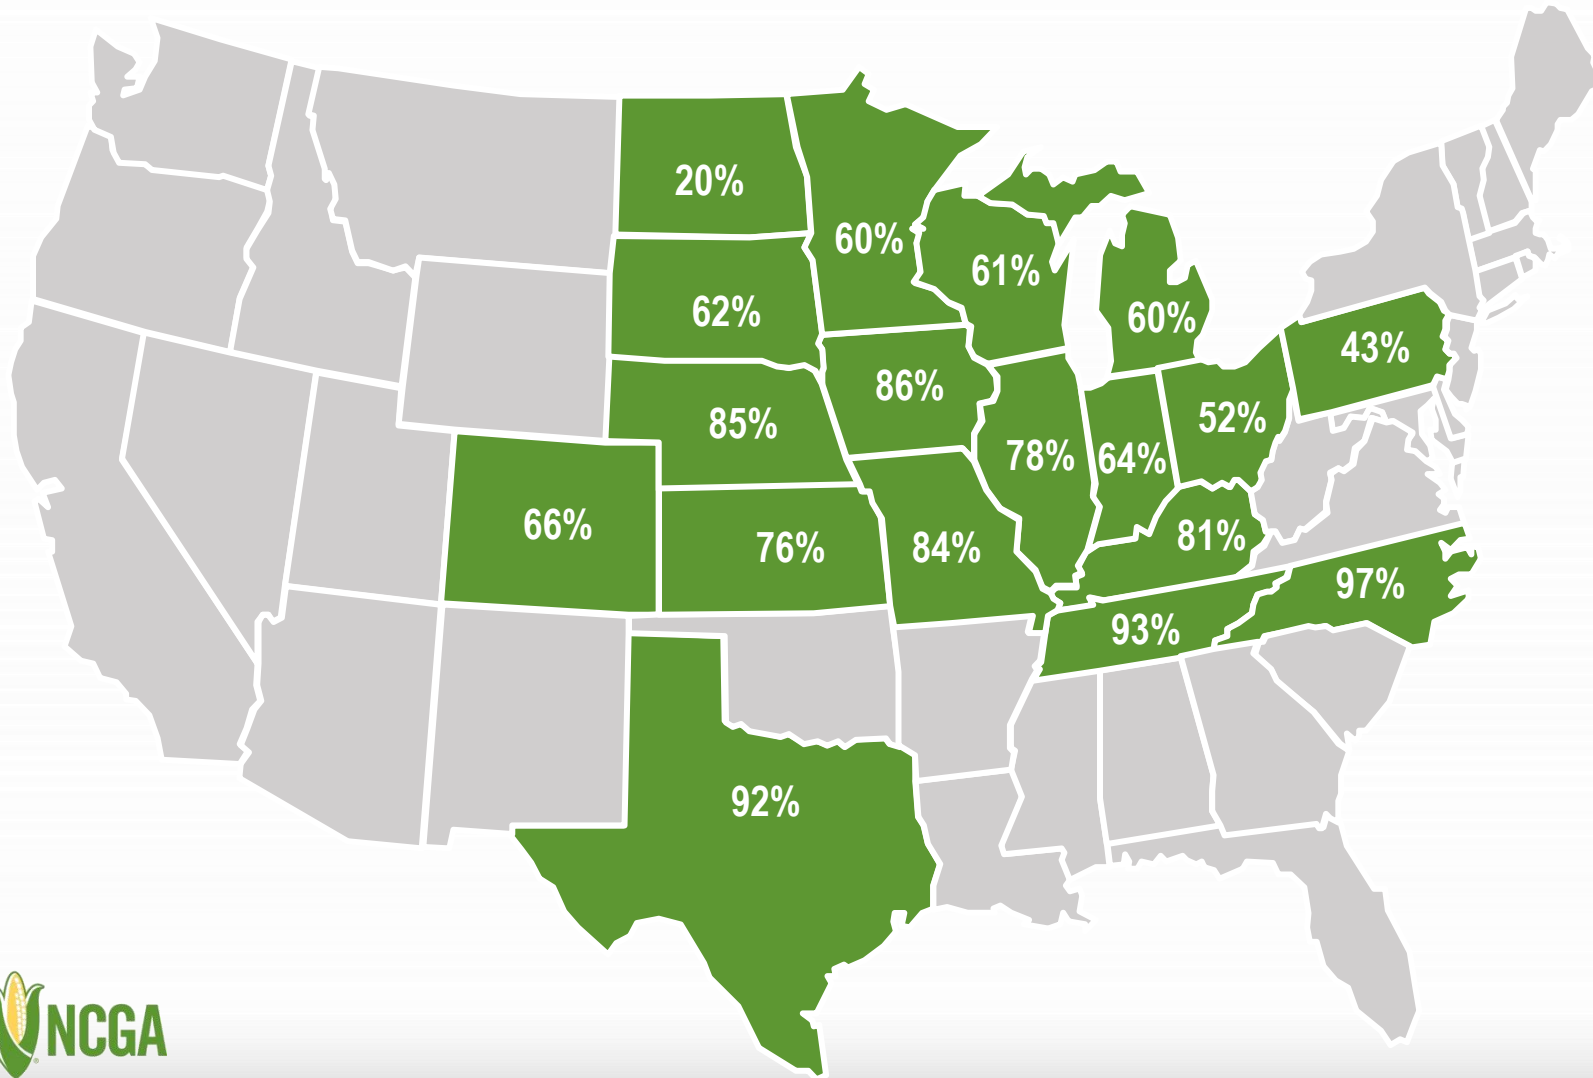

美国玉米种植进度

U.S. Corn Update

玉米供需 | 历史数据

Corn Supply and Demand | Historical Information

2022年5月C日 | May 23, 2022

玉米播种，5月22日

Corn Planted, May 22

全国
NATIONAL:

2022年5月22日 May 22, 2022:	72%
2021年5月22日 May 22, 2021:	89%
5年平均 Five-Year Avg:	79%

注: 18个州的玉米种植面积占2021年全国玉米种植总面积92%
Note: These 18 states highlighted represent 92% of U.S. corn acreage in 2021.

注: 18个州的玉米种植面积占2021年全国玉米种植总面积92%
Note: These 18 states highlighted represent 92% of U.S. corn acreage in 2021.

来源: 美国农业部, 2022年5月23日
Source: USDA, May 23, 2022

玉米出苗，5月22日 Corn Emerged, May 22

全国
NATIONAL:

2022年5月15日 May 15, 2022:	39%
2021年5月15日 May 15, 2021:	61%
5年平均 Five-Year Avg:	51%

注: 18个州的玉米种植面积占2021年全国玉米种植总面积92%
Note: These 18 states highlighted represent 92% of U.S. corn acreage in 2021.
Note: These 18 states highlighted represent 92% of U.S. corn acreage in 2021.