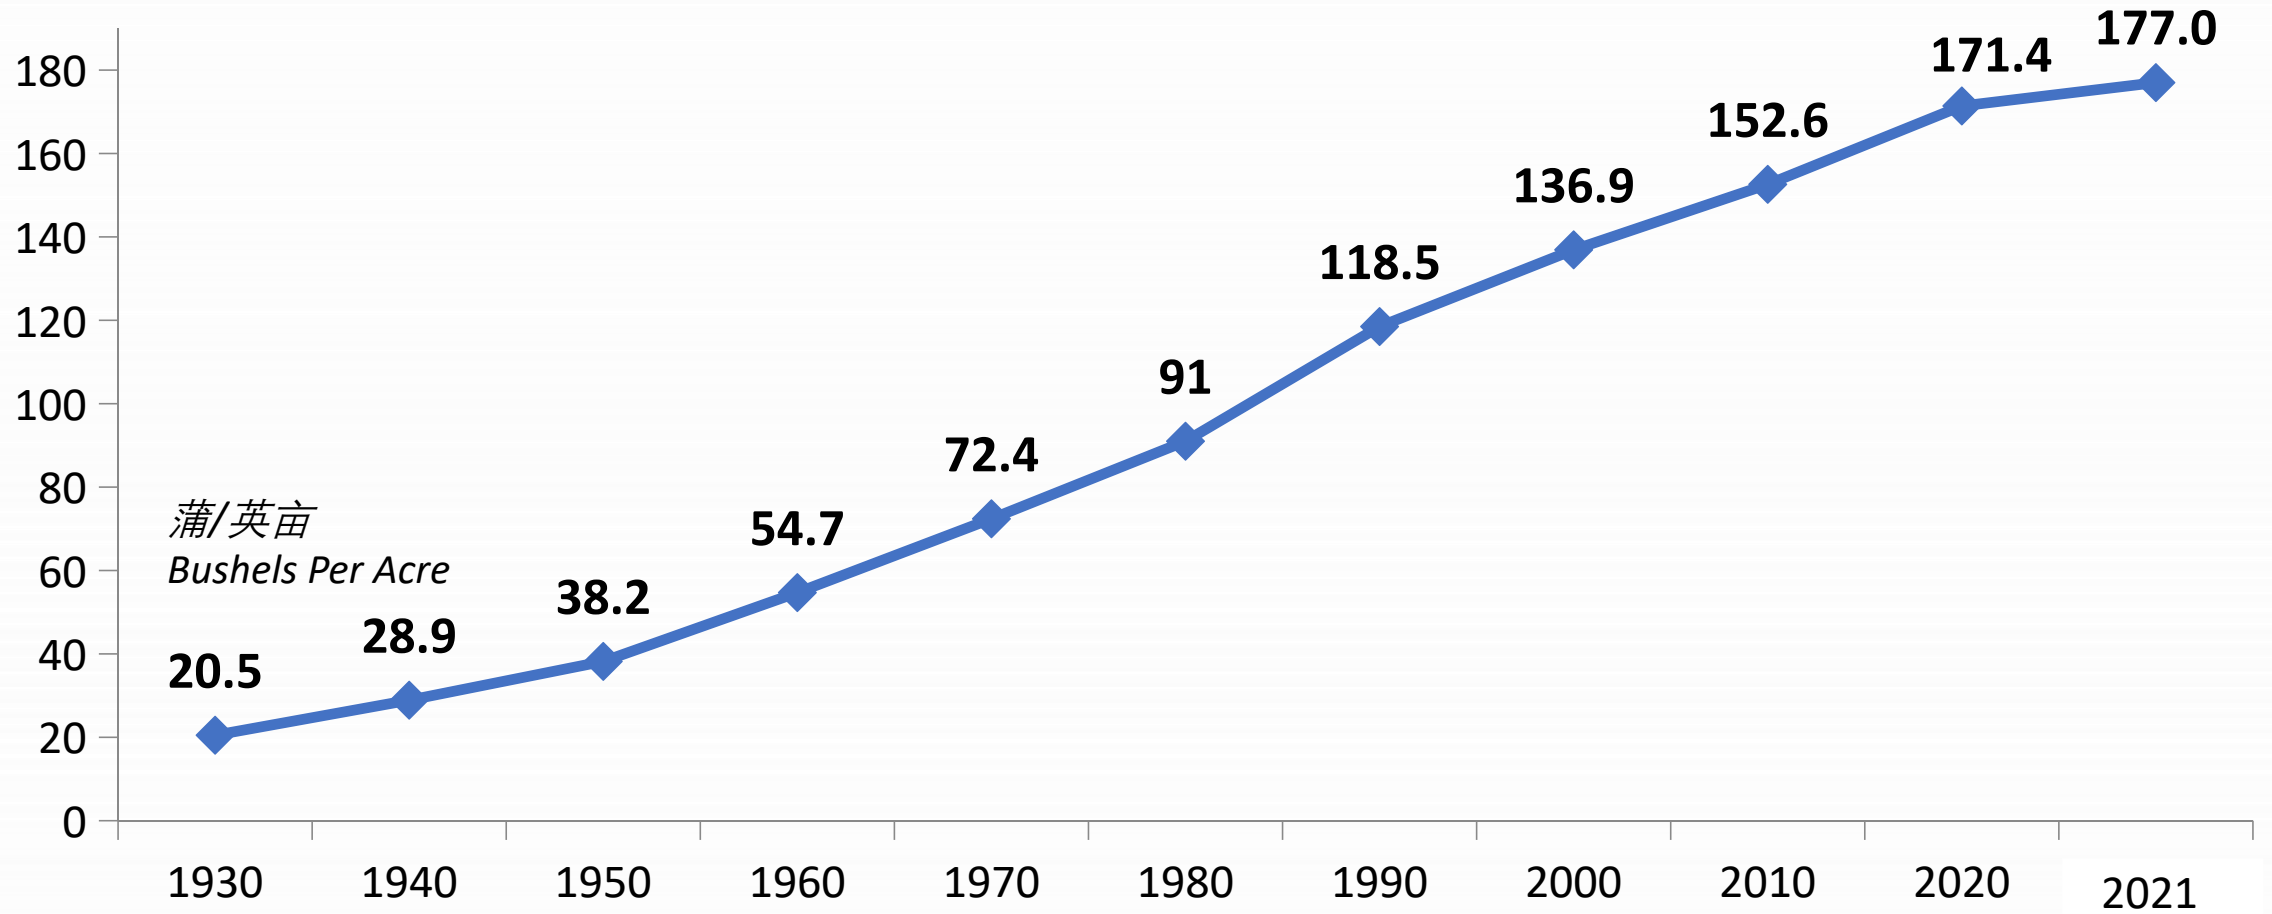

历史数据：平均单产

History: Average Corn Yield

Source: USDA