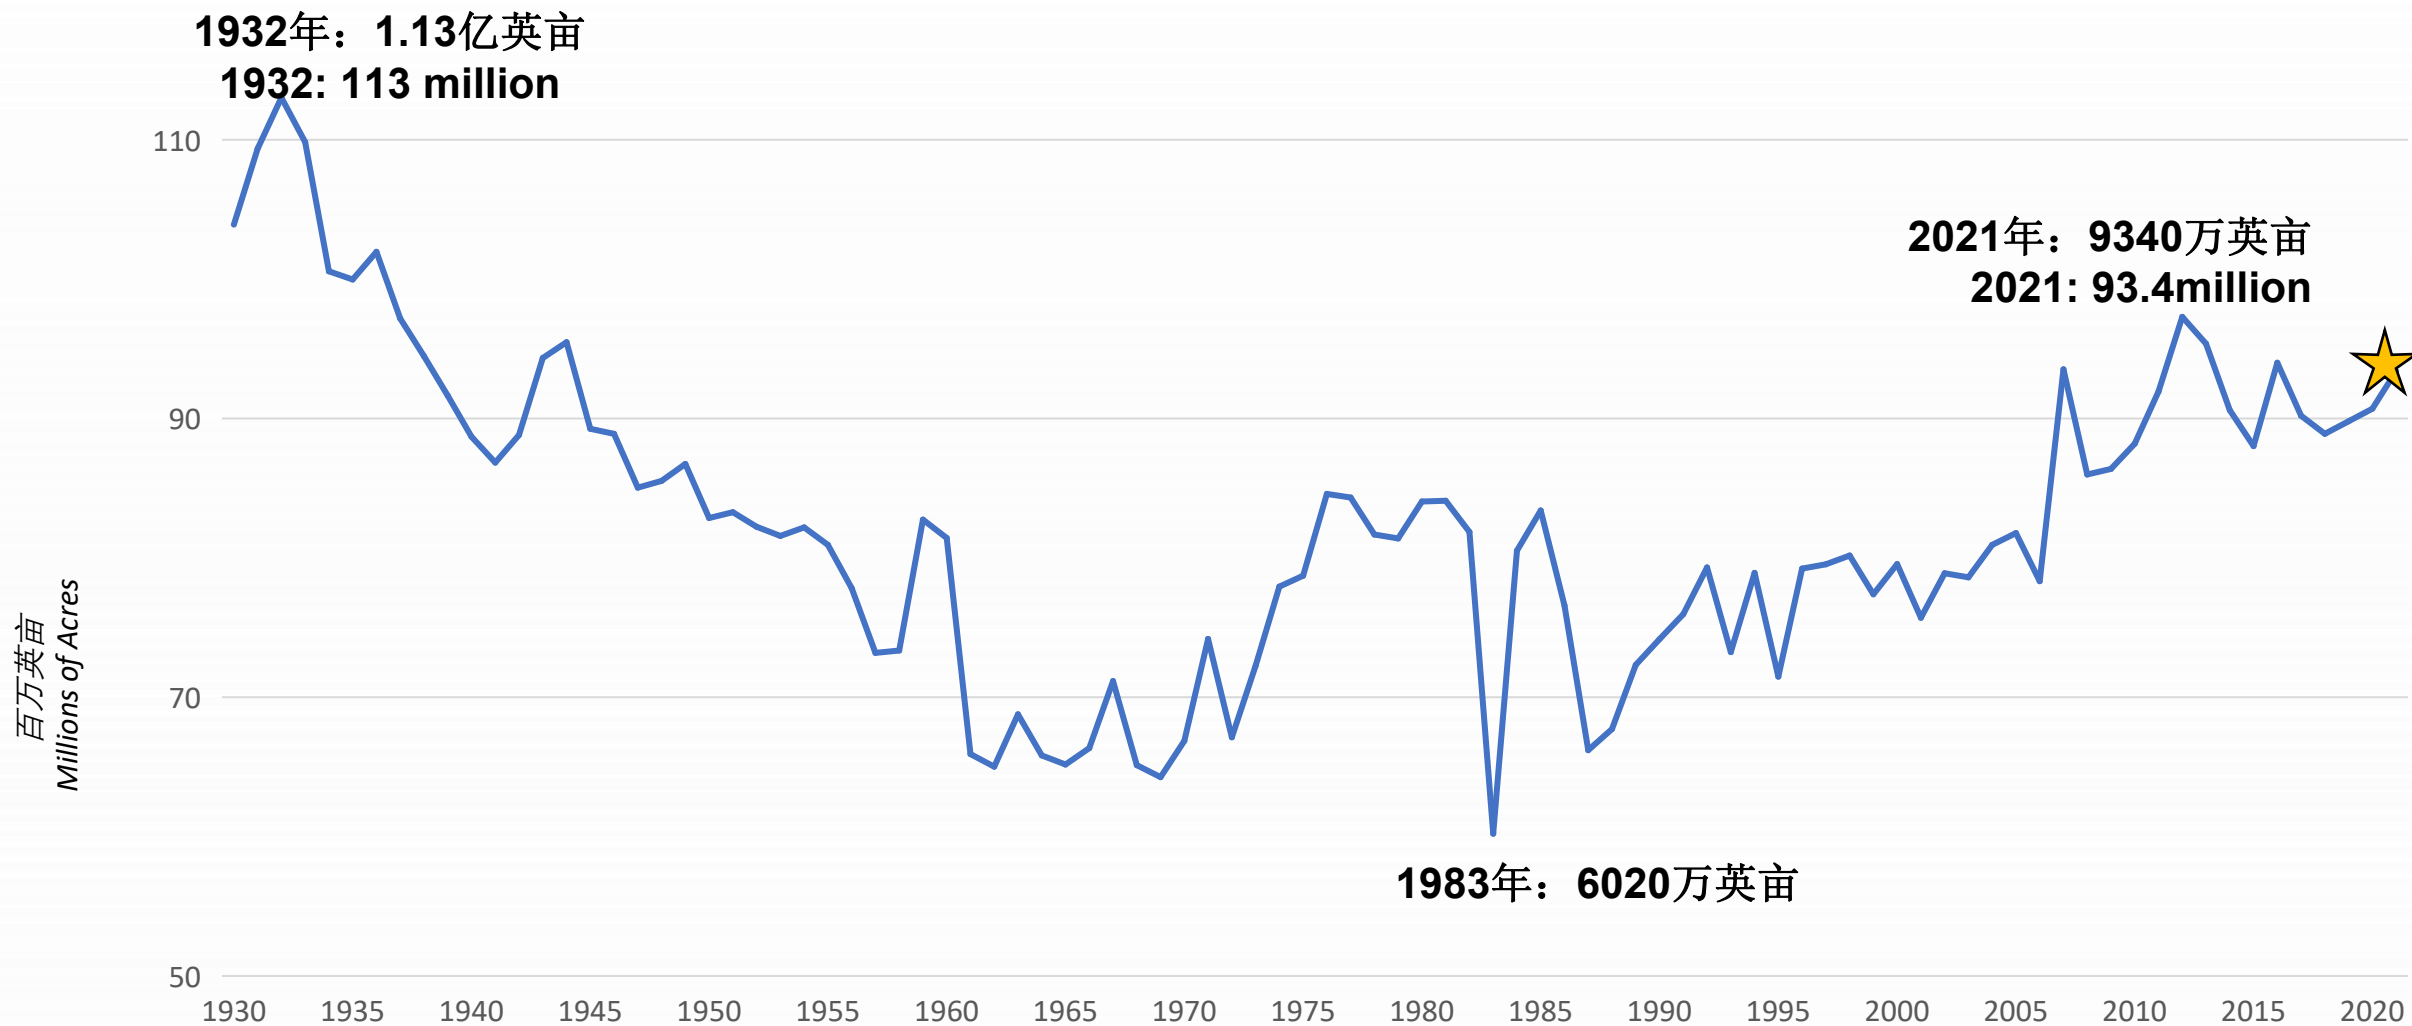

来源：美国农业部
Source: USDA

2021玉米数据

2021 Corn Crop Data

播种面积 Area Planted	9340万英亩 93.4 million acres
收获面积 Area Harvested	8540万英亩 85.4 million acres
平均单产 Average Yield	177蒲/英亩 177 bushels per acre
玉米产量 Corn Production	151亿蒲式尔 15.1 billion bushels
玉米总需求 Total Corn Demand	149亿蒲式尔 14.9 billion bushels
期末库存 Ending Stocks	14亿蒲式尔 1.4 billion bushels
平均农场价格 Average Farm Price	\$4.20/蒲 \$5.80 per bushel

玉米种植面积 1930年-2021年

Corn Acres Planted 1930-2021

历史数据：面积与产量

History: Acres and Production

百万英亩
Million Acres

十亿蒲
Billion Bushels

Production Planted Acres
产量 播种面积

来源：美国农业部
Source: USDA