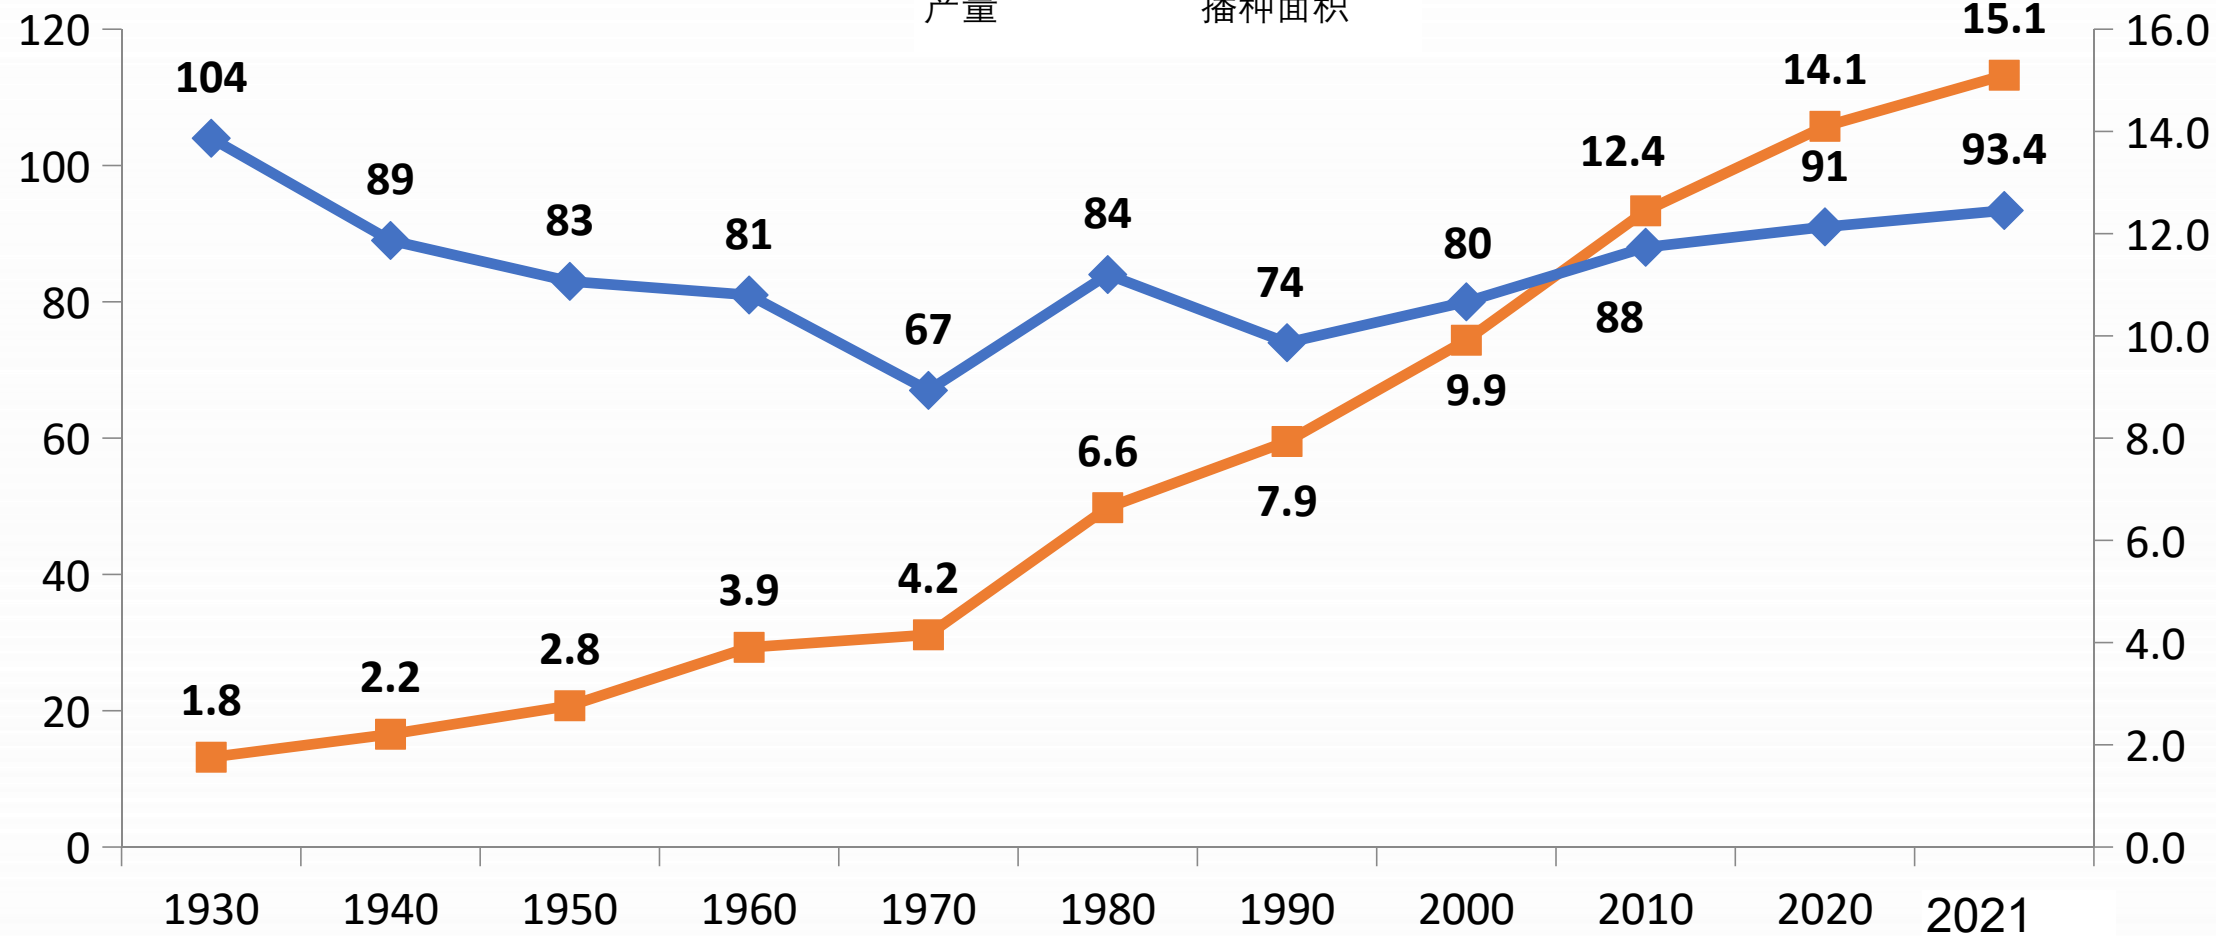

来源：美国农业部
Source: USDA

2021玉米数据

2021 Corn Crop Data

播种面积 Area Planted	9340万英亩 93.4 million acres
收获面积 Area Harvested	8540万英亩 85.4 million acres
平均单产 Average Yield	177蒲/英亩 177 bushels per acre
玉米产量 Corn Production	151亿蒲式尔 15.1 billion bushels
玉米总需求 Total Corn Demand	149亿蒲式尔 14.9 billion bushels
期末库存 Ending Stocks	14亿蒲式尔 1.4 billion bushels
平均农场价格 Average Farm Price	\$4.20/蒲 \$5.80 per bushel

玉米种植面积 1930年-2021年

Corn Acres Planted 1930-2021

历史数据：面积与产量

History: Acres and Production

百万英亩
Million Acres

十亿蒲
Billion Bushels

Production Planted Acres
产量 播种面积

来源：美国农业部
Source: USDA