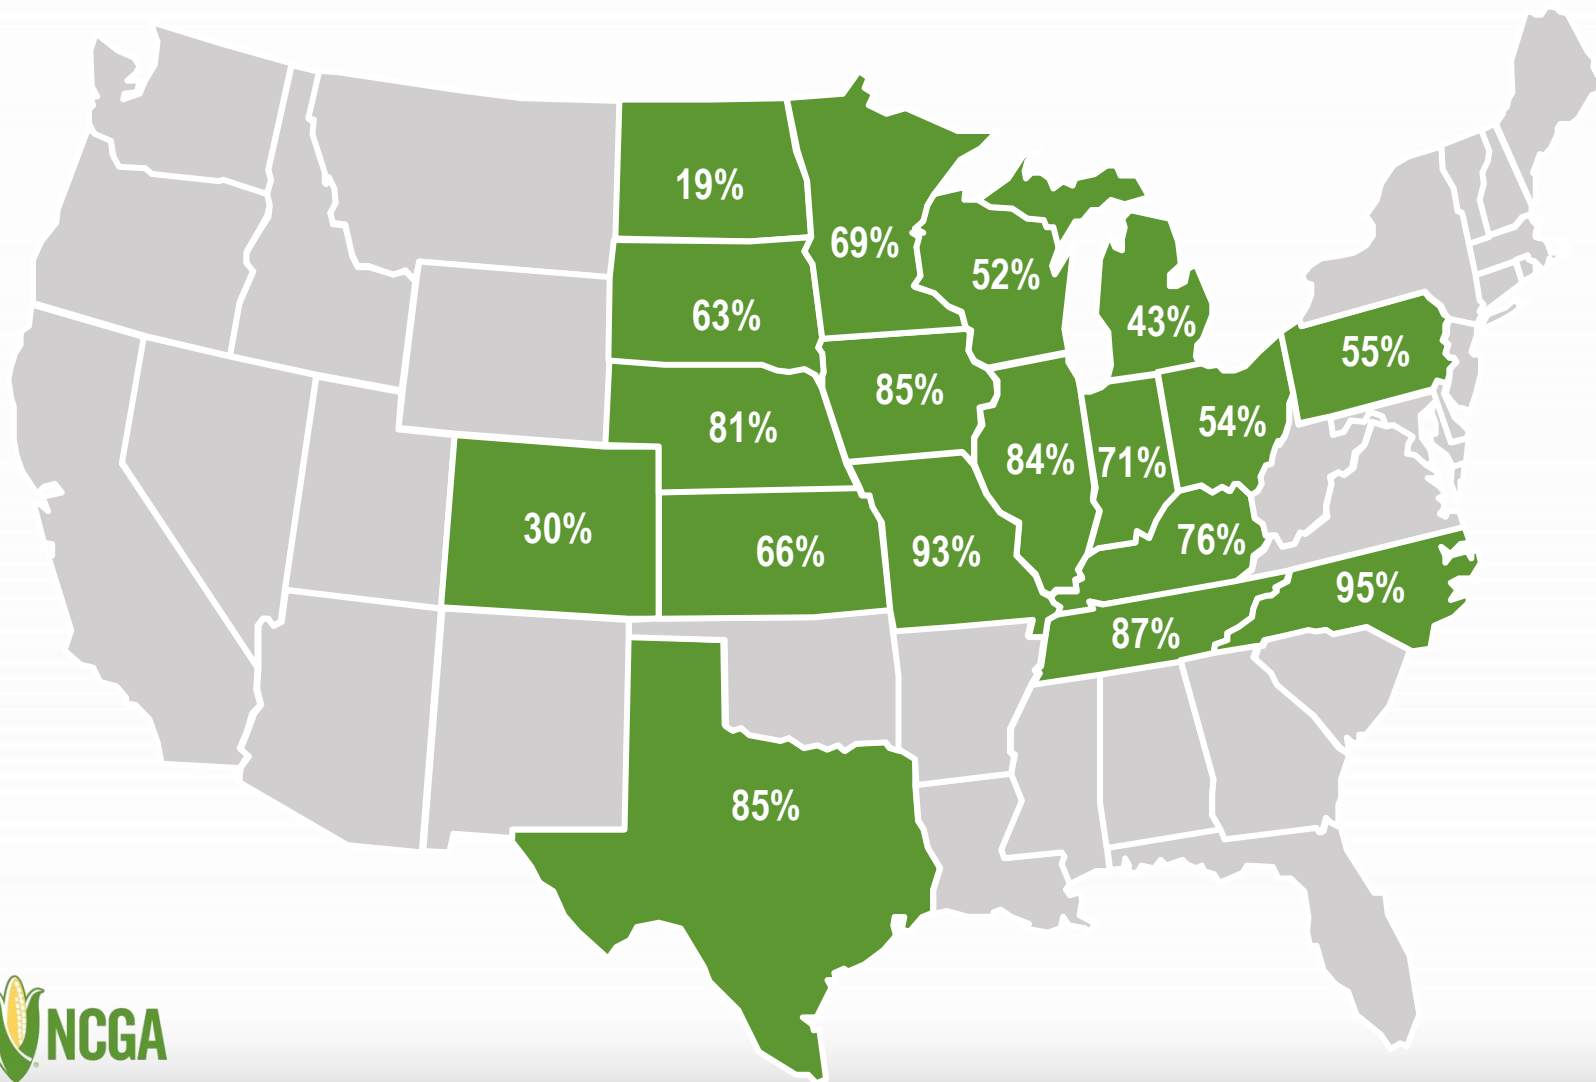

美国玉米种植进度

U.S. Corn Update

玉米供需 | 历史数据 Corn Supply and Demand | Historical Information

2023年5月28日 | May 28, 2023

玉米播种， 5月28日 | Corn Planted, May 28

全国

NATIONAL:

2023年5月28日

May 28, 2023: **92%**

2022年5月28日

May 28, 2022: **84%**

5年平均

5-Year Average: **84%**

注：重点标记的18个州的玉米种植面积占2022年全国玉米种植总面积92%

Note: These 18 states highlighted represent 92% of U.S. corn acreage in 2022.

来源：美国农业部，2023年5月28日

Source: USDA, May 28, 2023

玉米出苗，5月28日 | Corn Emerged, May 28

全国

NATIONAL:

2023年5月28日

May 28, 2023: **72%**

2022年5月28日

May 28, 2022: **58%**