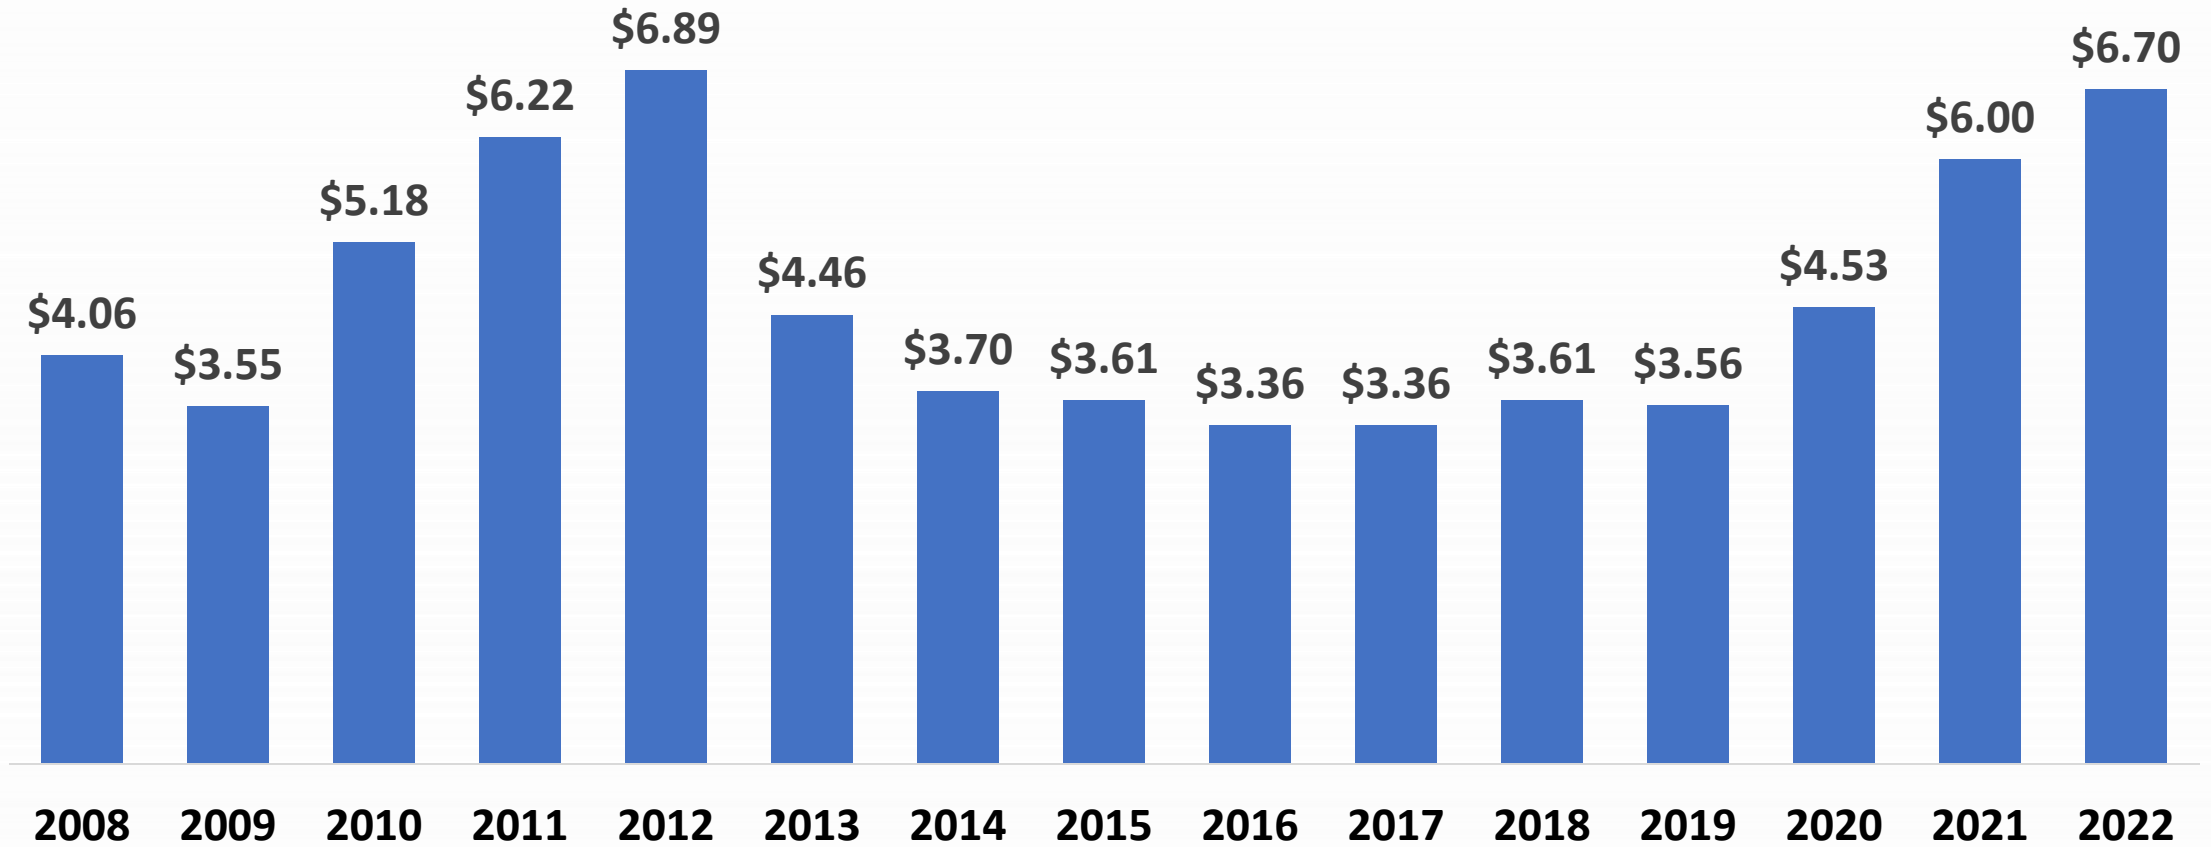

1930年-2023年玉米种植面积预估 | Corn Acres Planted 1930-2023 Project

历史数据：面积与产量 | History: Acres and Production

来源：美国农业部

Source: USDA

历史数据：玉米平均单产 | History: Average Corn Yield

来源：美国农业部
Source: USDA

农场价格每蒲式尔年变化 | Annual Average Farm Price per Bushel