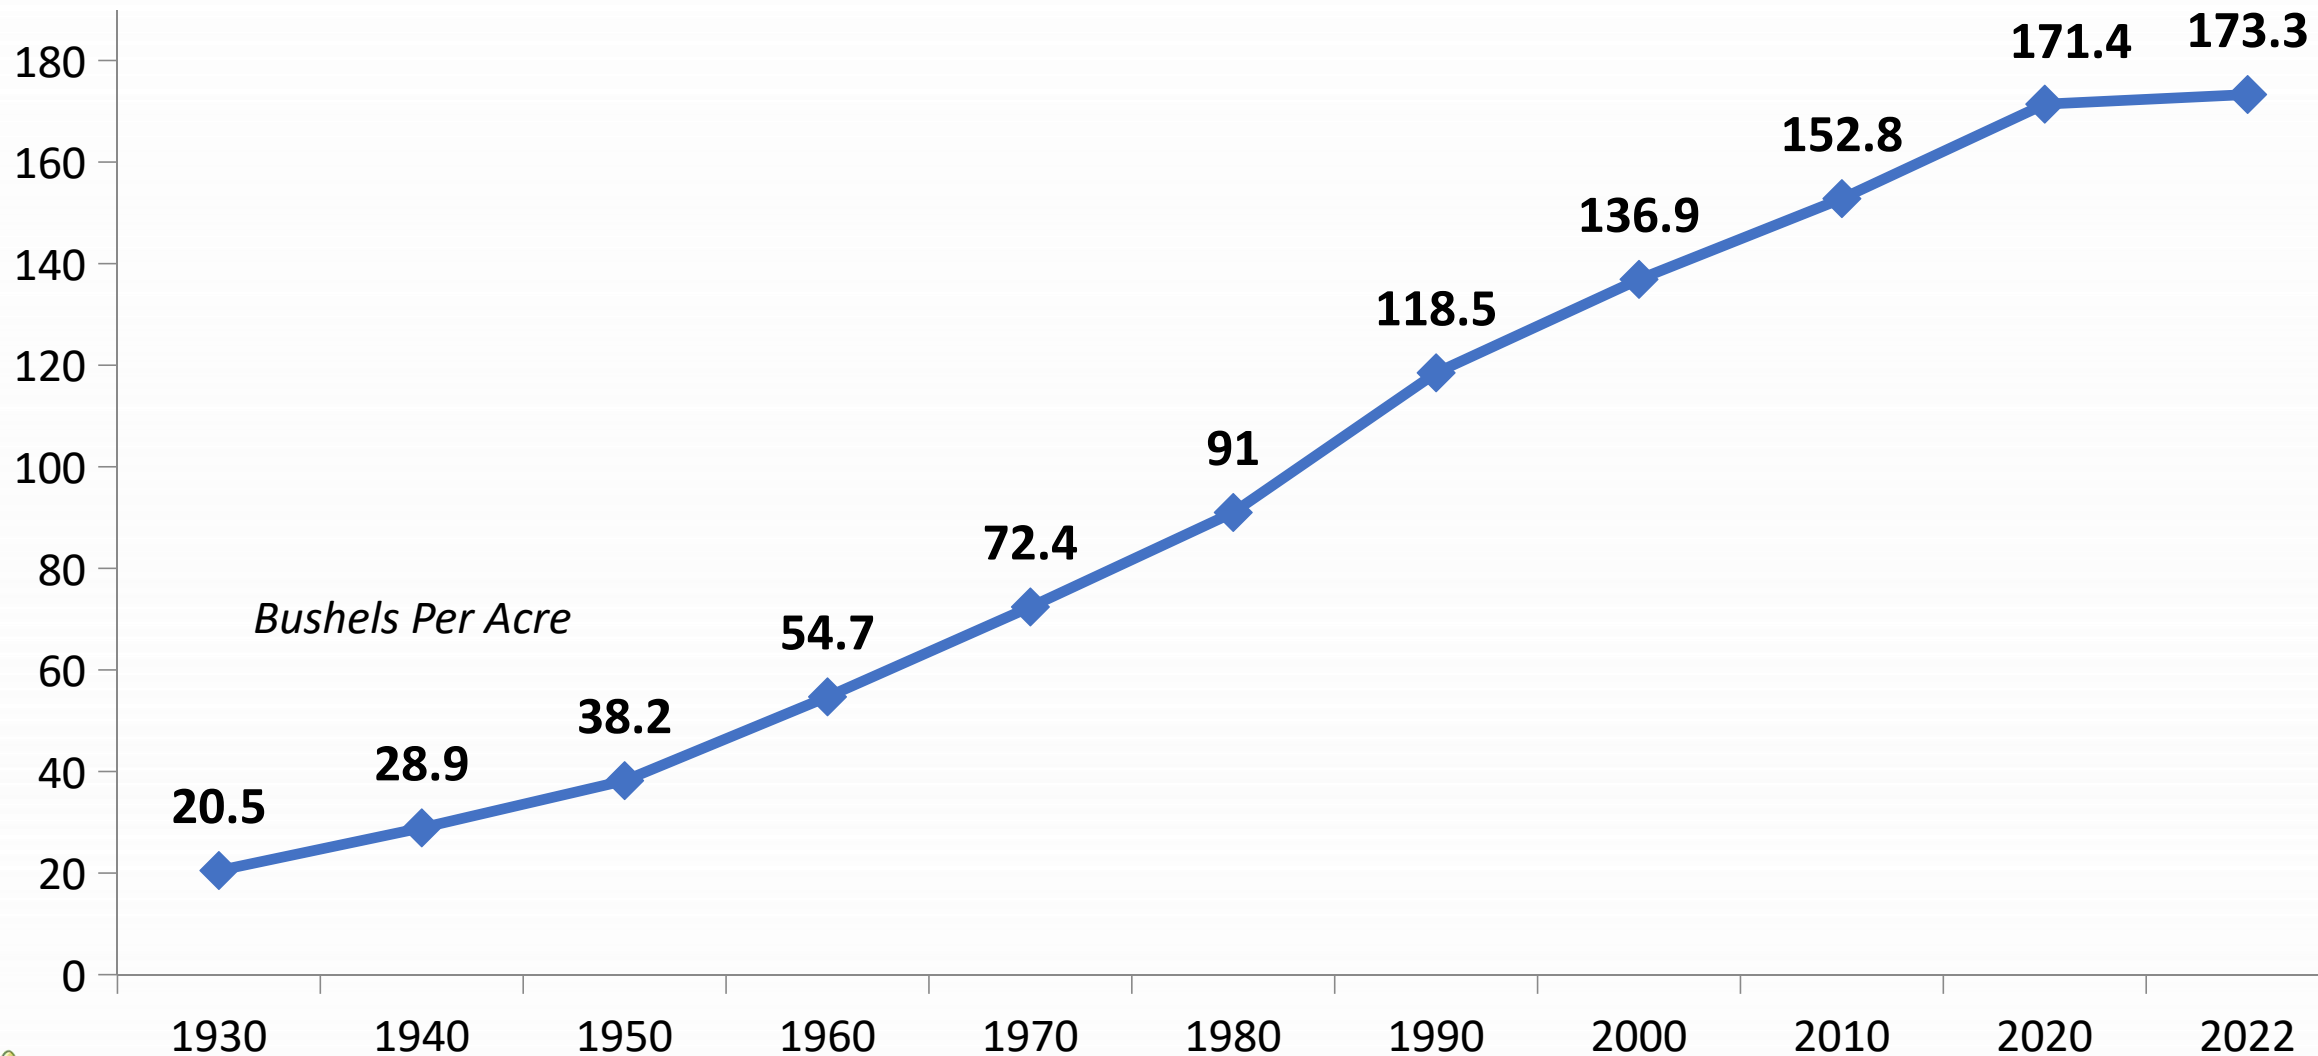

来源：美国农业部

Source: USDA

播种面积 Area Planted	8860万英亩 88.6 million acres
收获面积 Area Harvested	7920万英亩 79.2 million acres
平均单产 Average Yield	173.3蒲/英亩 173.3 bushels per acre
玉米产量 Corn Production	137亿蒲式尔 13.7 billion bushels
玉米总需求 Total Corn Demand	139亿蒲式尔 13.9 billion bushels
期末库存 Ending Stocks	12亿蒲式尔 1.2 billion bushels
平均农场价格 Average Farm Price	\$6.70/蒲 \$6.70 per bushel

1930年-2023年玉米种植面积预估 | Corn Acres Planted 1930-2023 Project

历史数据：面积与产量 | History: Acres and Production

来源：美国农业部

Source: USDA

历史数据：玉米平均单产 | History: Average Corn Yield

来源：美国农业部
Source: USDA

农场价格每蒲式尔年变化 | Annual Average Farm Price per Bushel

来源：美国农业部

Source: USDA