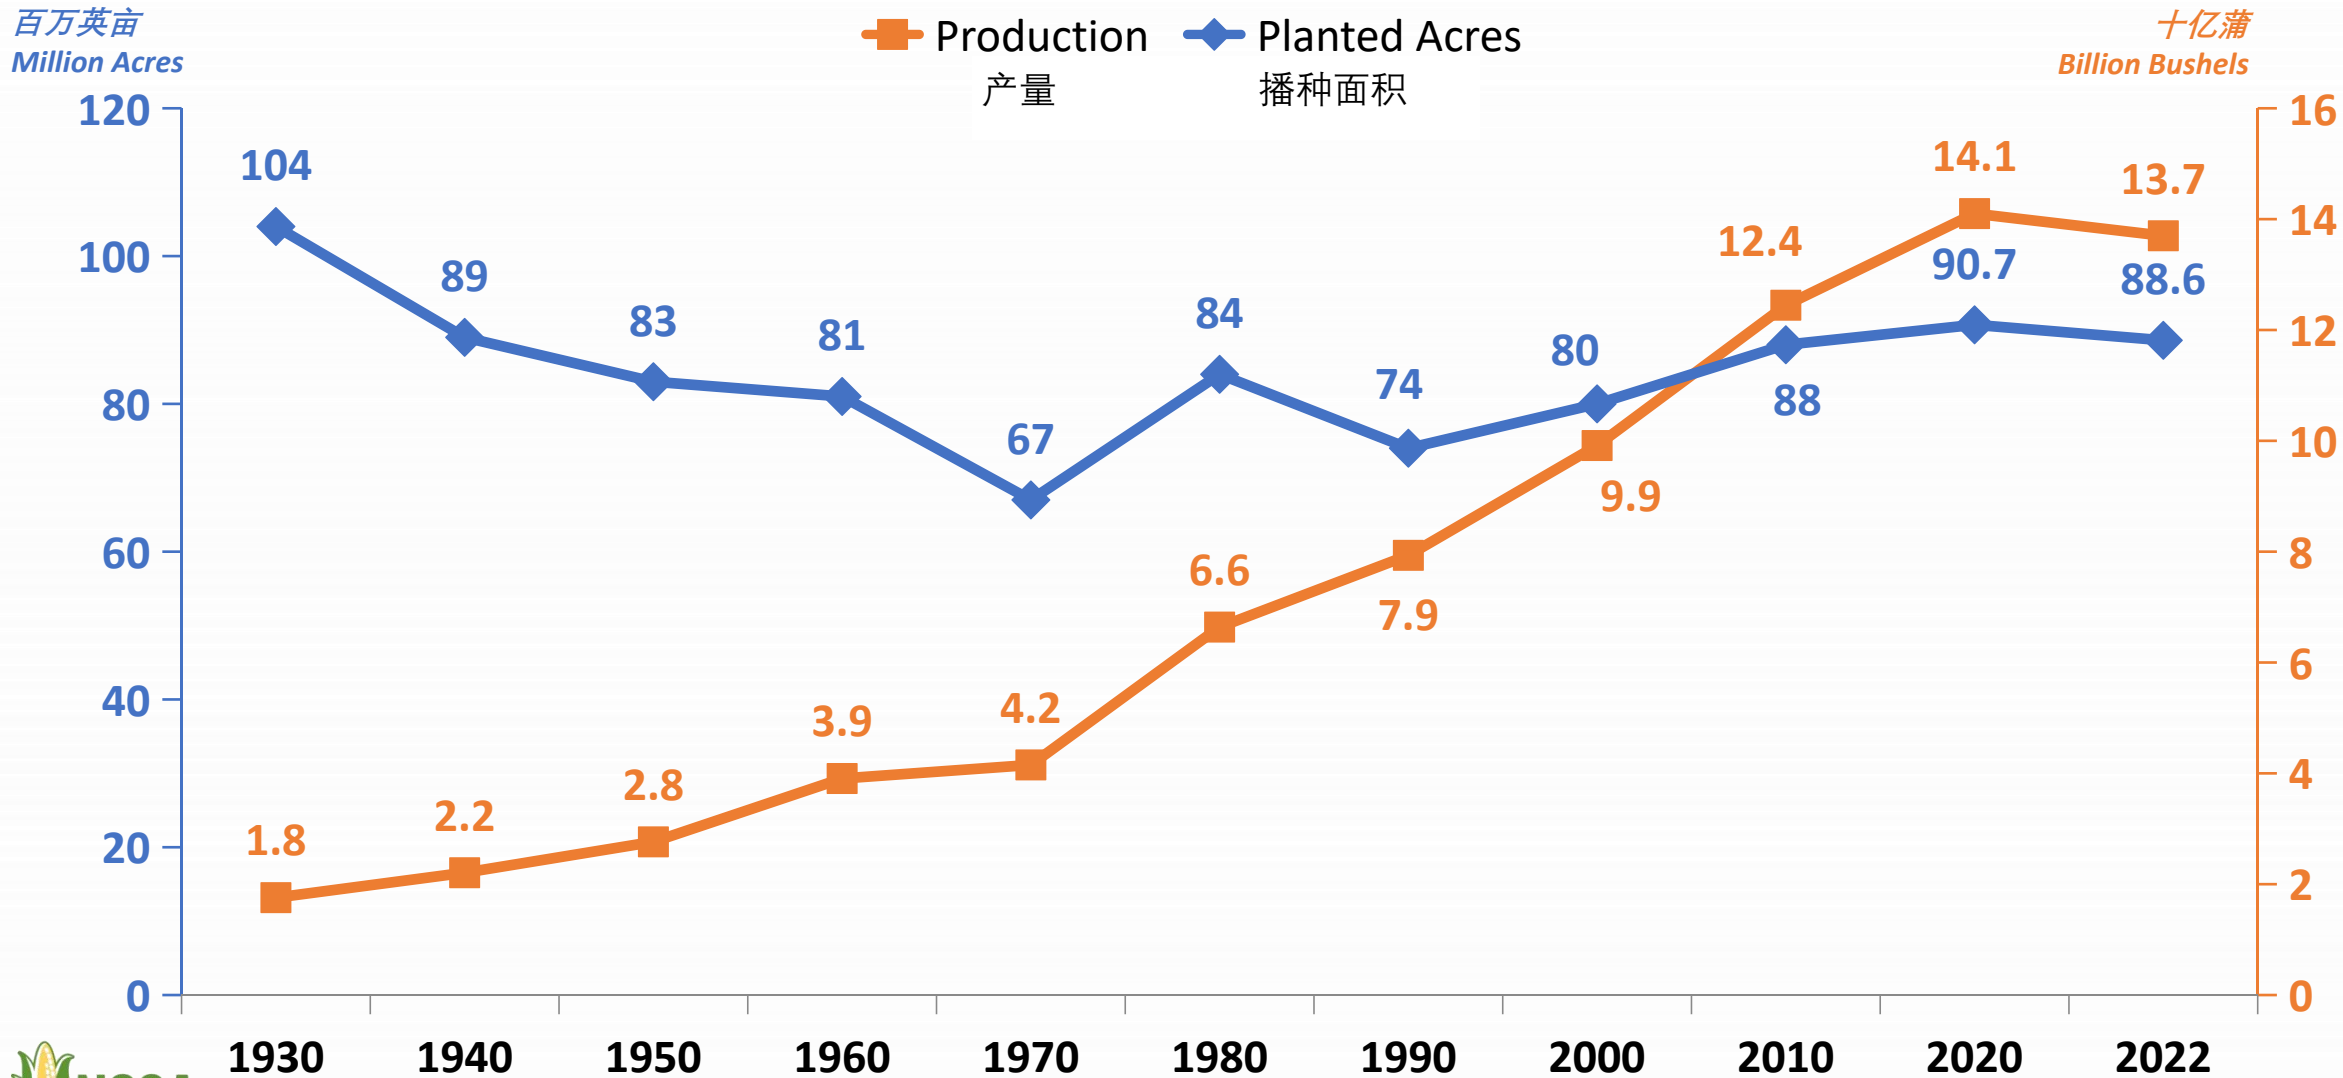

来源：美国农业部

Source: USDA

播种面积 Area Planted	8860万英亩 88.6 million acres
收获面积 Area Harvested	7920万英亩 79.2 million acres
平均单产 Average Yield	173.3蒲/英亩 173.3 bushels per acre
玉米产量 Corn Production	137亿蒲式尔 13.7 billion bushels
玉米总需求 Total Corn Demand	139亿蒲式尔 13.9 billion bushels
期末库存 Ending Stocks	12亿蒲式尔 1.2 billion bushels
平均农场价格 Average Farm Price	\$6.70/蒲 \$6.70 per bushel

1930年-2023年玉米种植面积预估 | Corn Acres Planted 1930-2023 Project

历史数据：面积与产量 | History: Acres and Production

来源：美国农业部

Source: USDA

历史数据：玉米平均单产 | History: Average Corn Yield

来源：美国农业部
Source: USDA

农场价格每蒲式尔年变化 | Annual Average Farm Price per Bushel