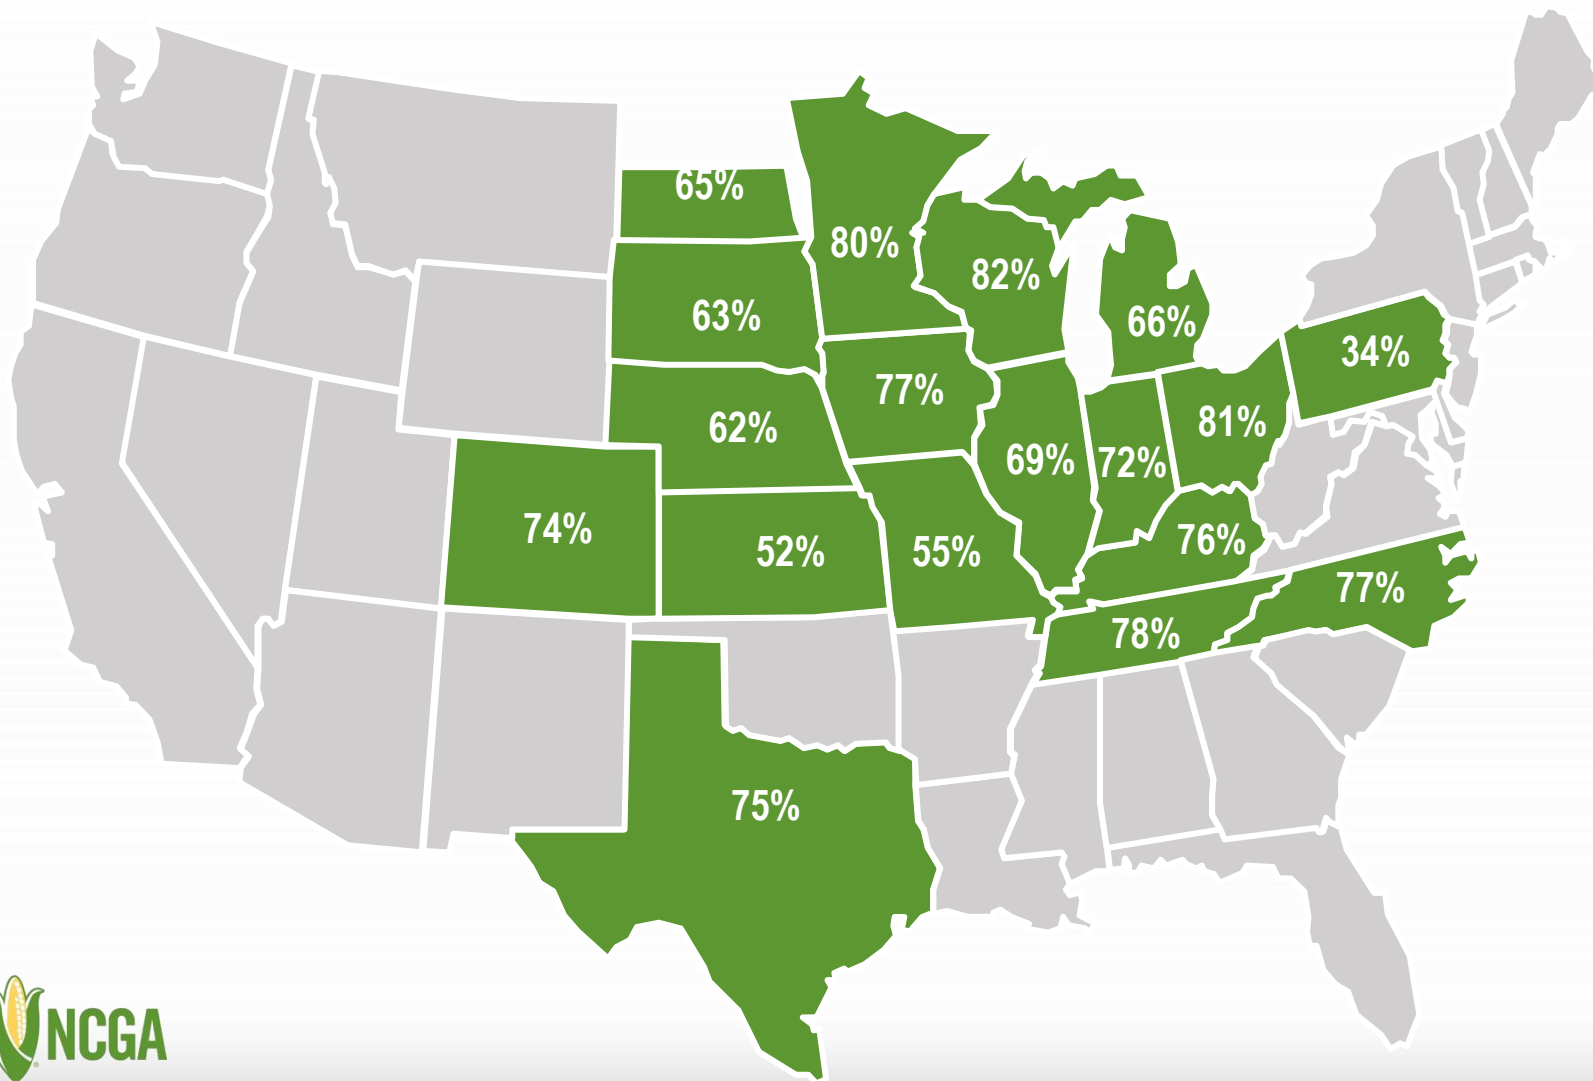

Source: USDA, May 28, 2023

玉米出苗，5月28日 | Corn Emerged, May 28

全国

NATIONAL:

2023年5月28日

May 28, 2023: **72%**

2022年5月28日

May 28, 2022: **58%**

5年平均

5-Year Average: **63%**

注：重点标记的18个州的玉米种植面积占2022年全国玉米种植总面积92%

Note: These 18 states highlighted represent 92% of U.S. corn acreage in 2022.

来源：美国农业部，2023年5月28日

Source: USDA, May 28, 2023

玉米优良率， 5月28日 | Corn Good + Excellent, May 28