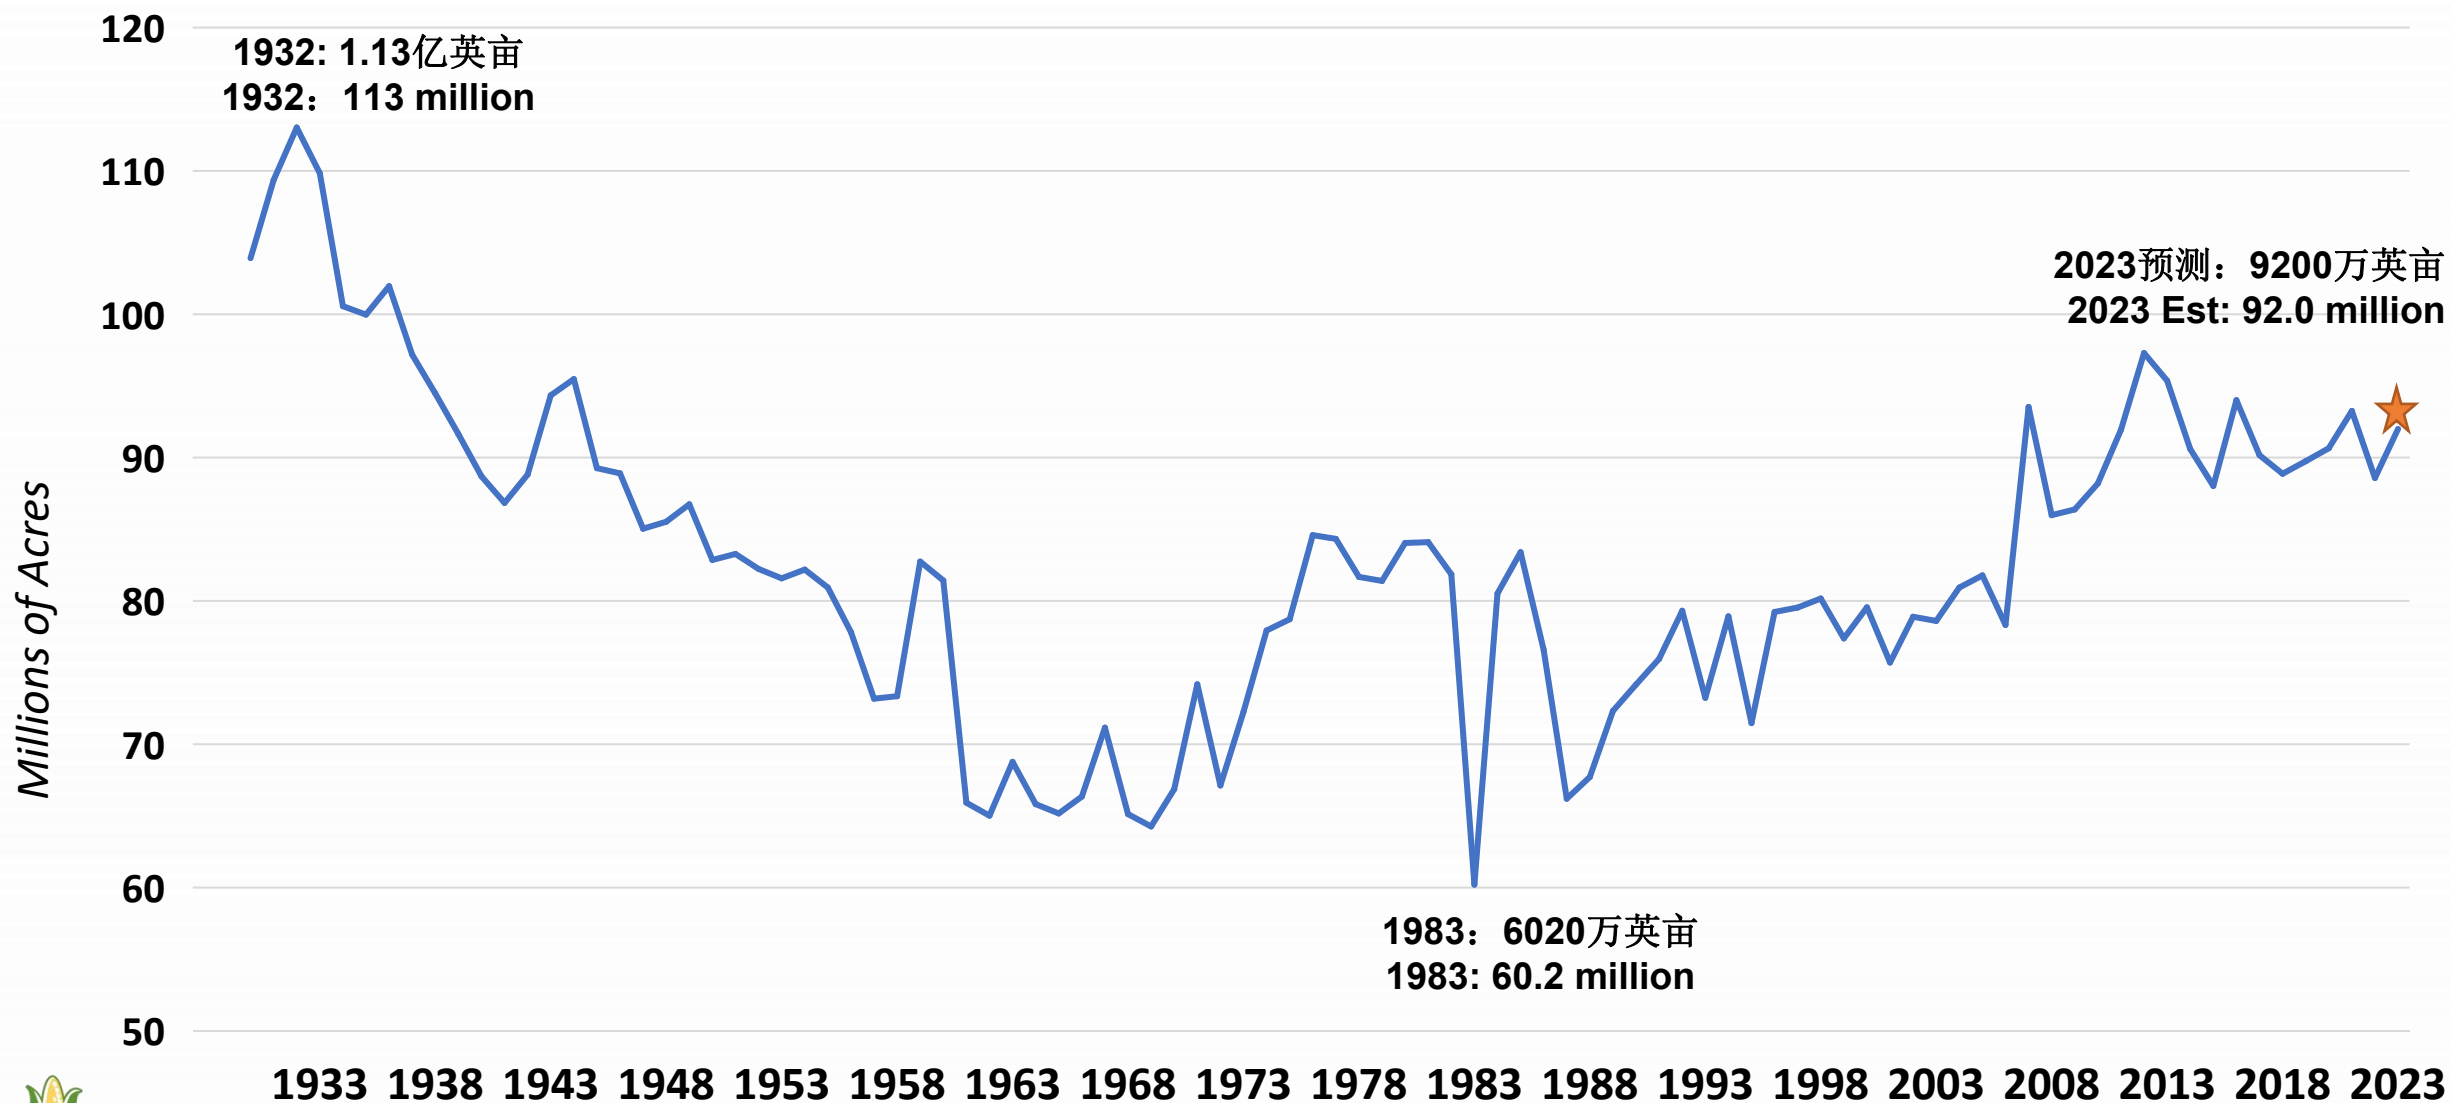

1930年-2023年玉米种植面积预估 | Corn Acres Planted 1930-2023 Project