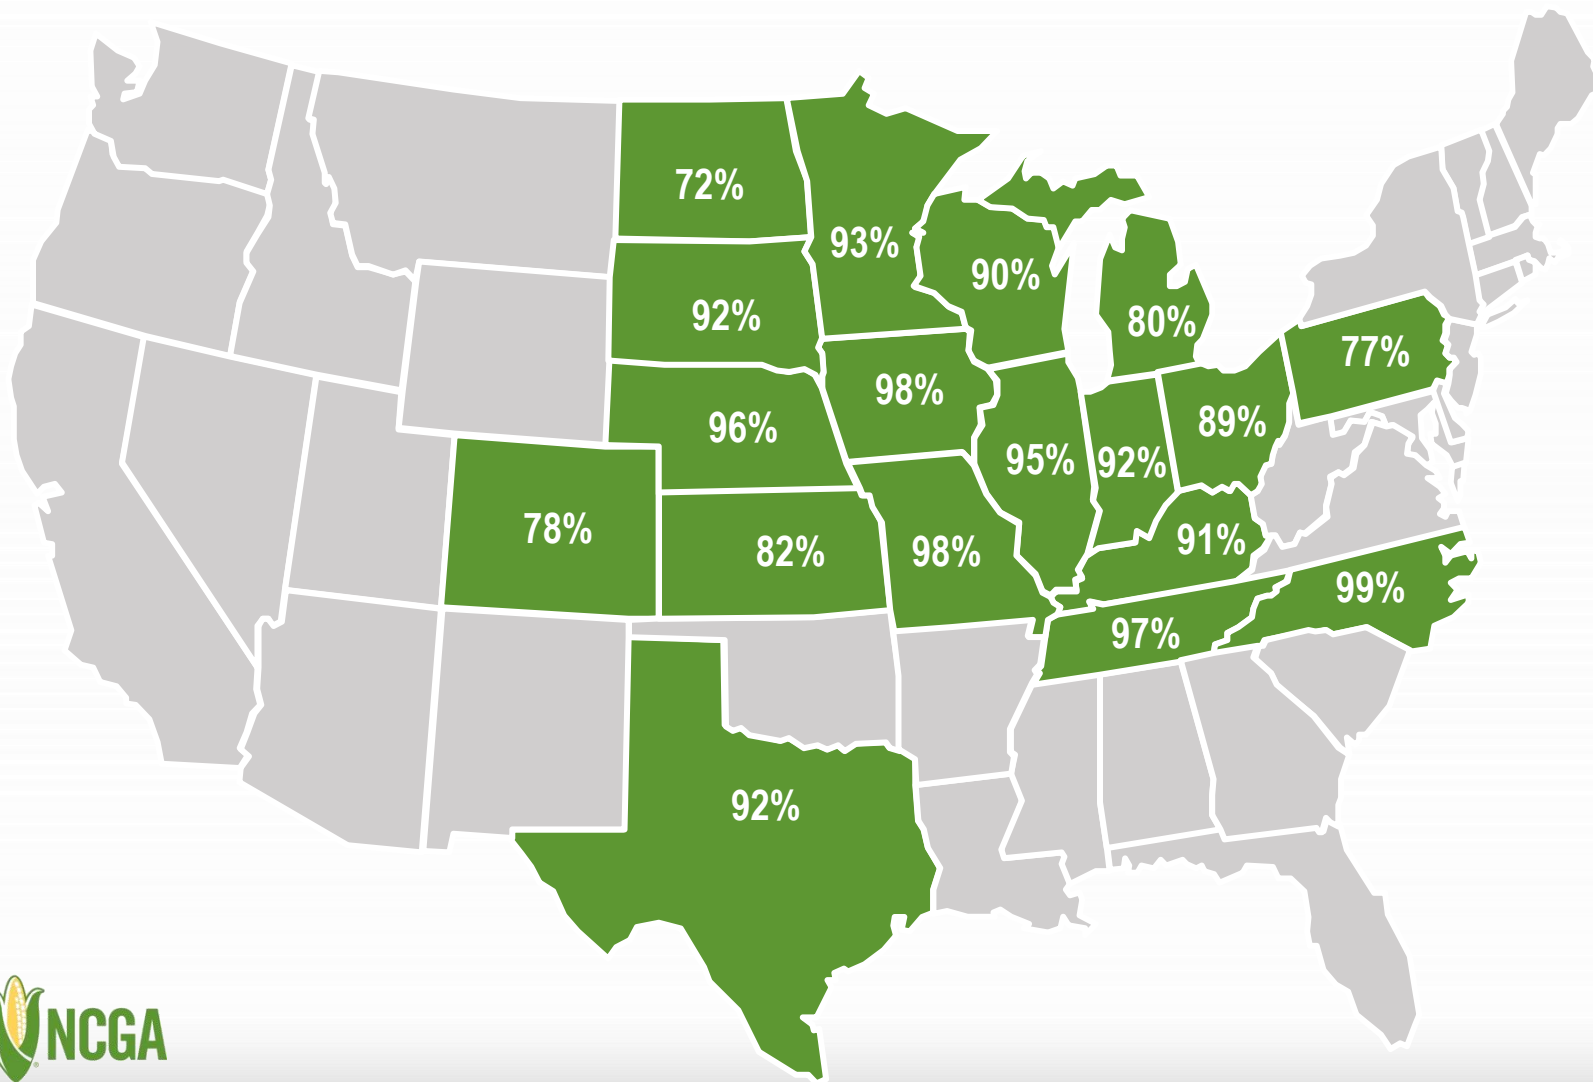

美国玉米种植进度

U.S. Corn Update

玉米供需 | 历史数据 Corn Supply and Demand | Historical Information

2023年5月28日 | May 28, 2023

玉米播种， 5月28日 | Corn Planted, May 28

全国

NATIONAL:

2023年5月28日

May 28, 2023: **92%**

2022年5月28日

May 28, 2022: **84%**

5年平均

5-Year Average: **84%**

注：重点标记的18个州的玉米种植面积占2022年全国玉米种植总面积92%

Note: These 18 states highlighted represent 92% of U.S. corn acreage in 2022.

来源：美国农业部，2023年5月28日

Source: USDA, May 28, 2023

玉米出苗，5月28日 | Corn Emerged, May 28

全国

NATIONAL:

2023年5月28日

May 28, 2023: **72%**

2022年5月28日

May 28, 2022: **58%**