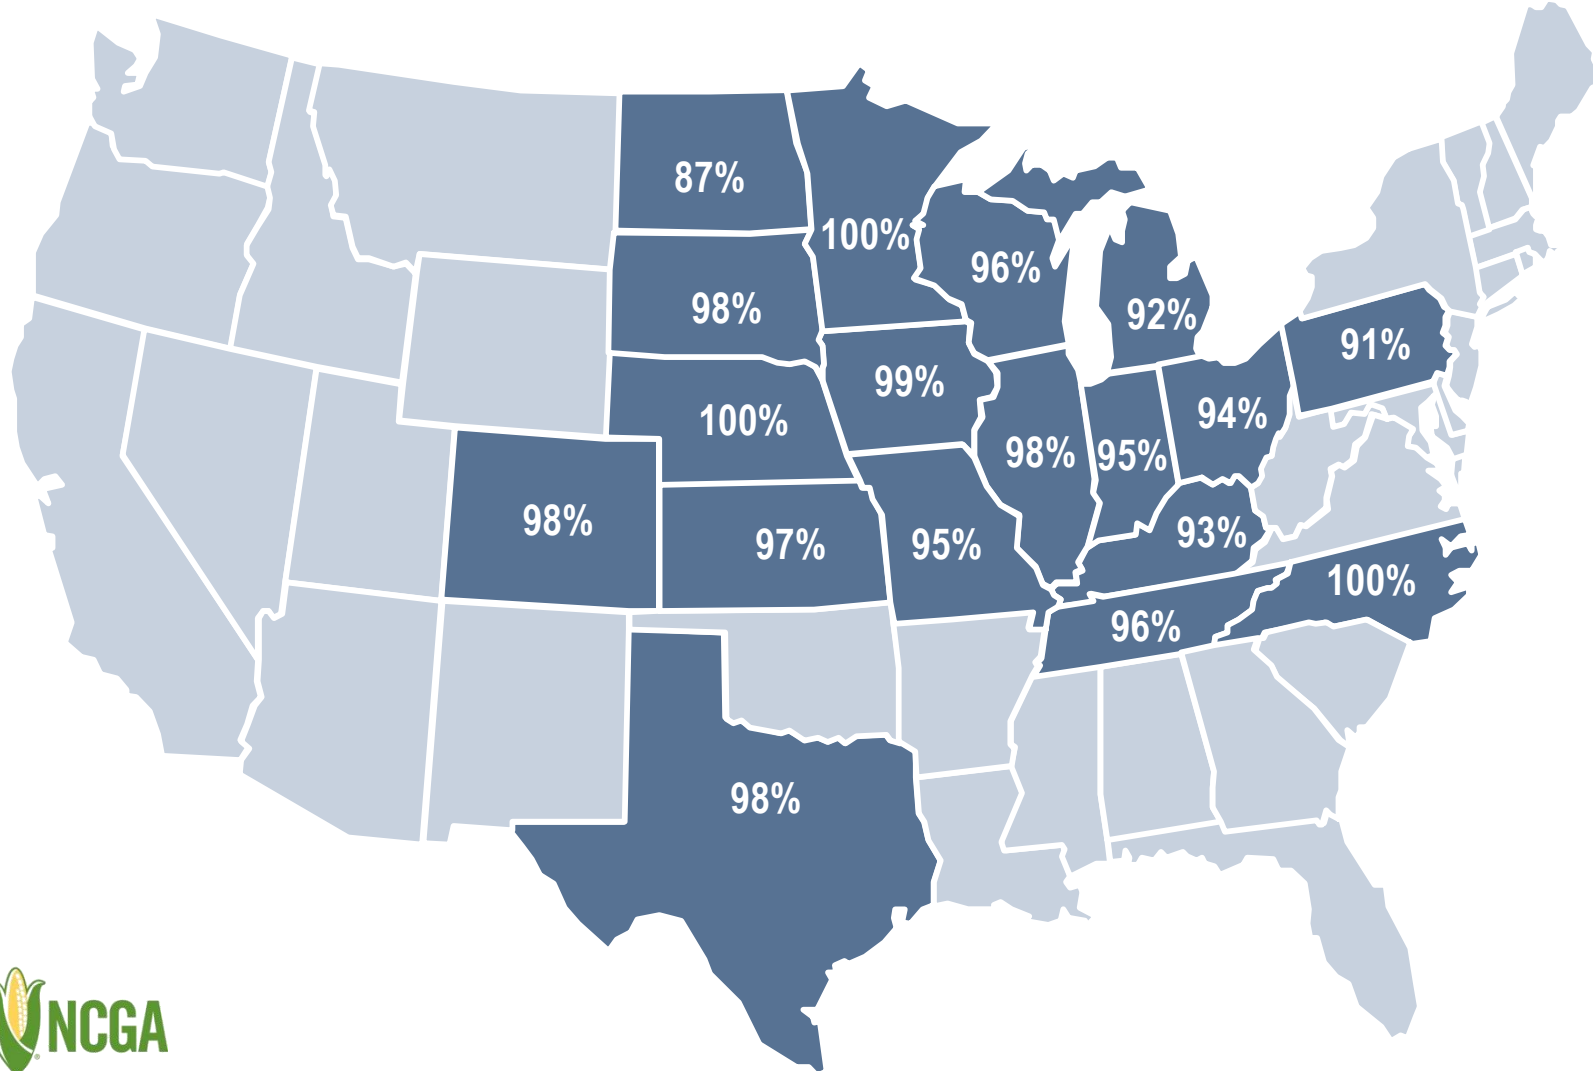

美国玉米种植进度更新 U.S. Corn Update

玉米供需 | 历史信息

Corn Supply and Demand | Historical Information

June 1, 2020

玉米种植, 6月7日

Corn Planted, June 7

全国范围
NATIONAL:

2020年6月7日:
June 7, 2020: **97%**
2019年6月7日:
June 7, 2019: **78%**
5年平均:
Five-Year Avg: **94%**

备注: 突出标记的18个州的玉米种植面积占2019年全国玉米总种植面积91%
Note: These 18 states highlighted represent 91% of U.S. corn acreage in 2019.

玉米萌芽， 6月7日

Corn Emerged, June 7

全国范围
NATIONAL:

2020年6月7日:
June 7, 2020: **89%**
2019年6月7日:
June 7, 2019: **57%**
5年平均:
Five-Year Avg: **84%**

备注：突出标记的18个州的玉米种植面积占2019年全国玉米总种植面积91%
Note: These 18 states highlighted represent 91% of U.S. corn acreage in 2019.

玉米优良率，6月7日

Corn in Excellent + Good Condition, June 7

全国范围

NATIONAL:

2020年6月7日:

June 7, 2020: **75%**

历史信息

HISTORICAL INFORMATION

1929年-2019年玉米播种面积

Corn Acres Planted 1929-2019

历史：面积与产量

History: Acres and Production

百万英亩
Million Acres

■ 产量 Production ◆ 播种面积 Planted Acres