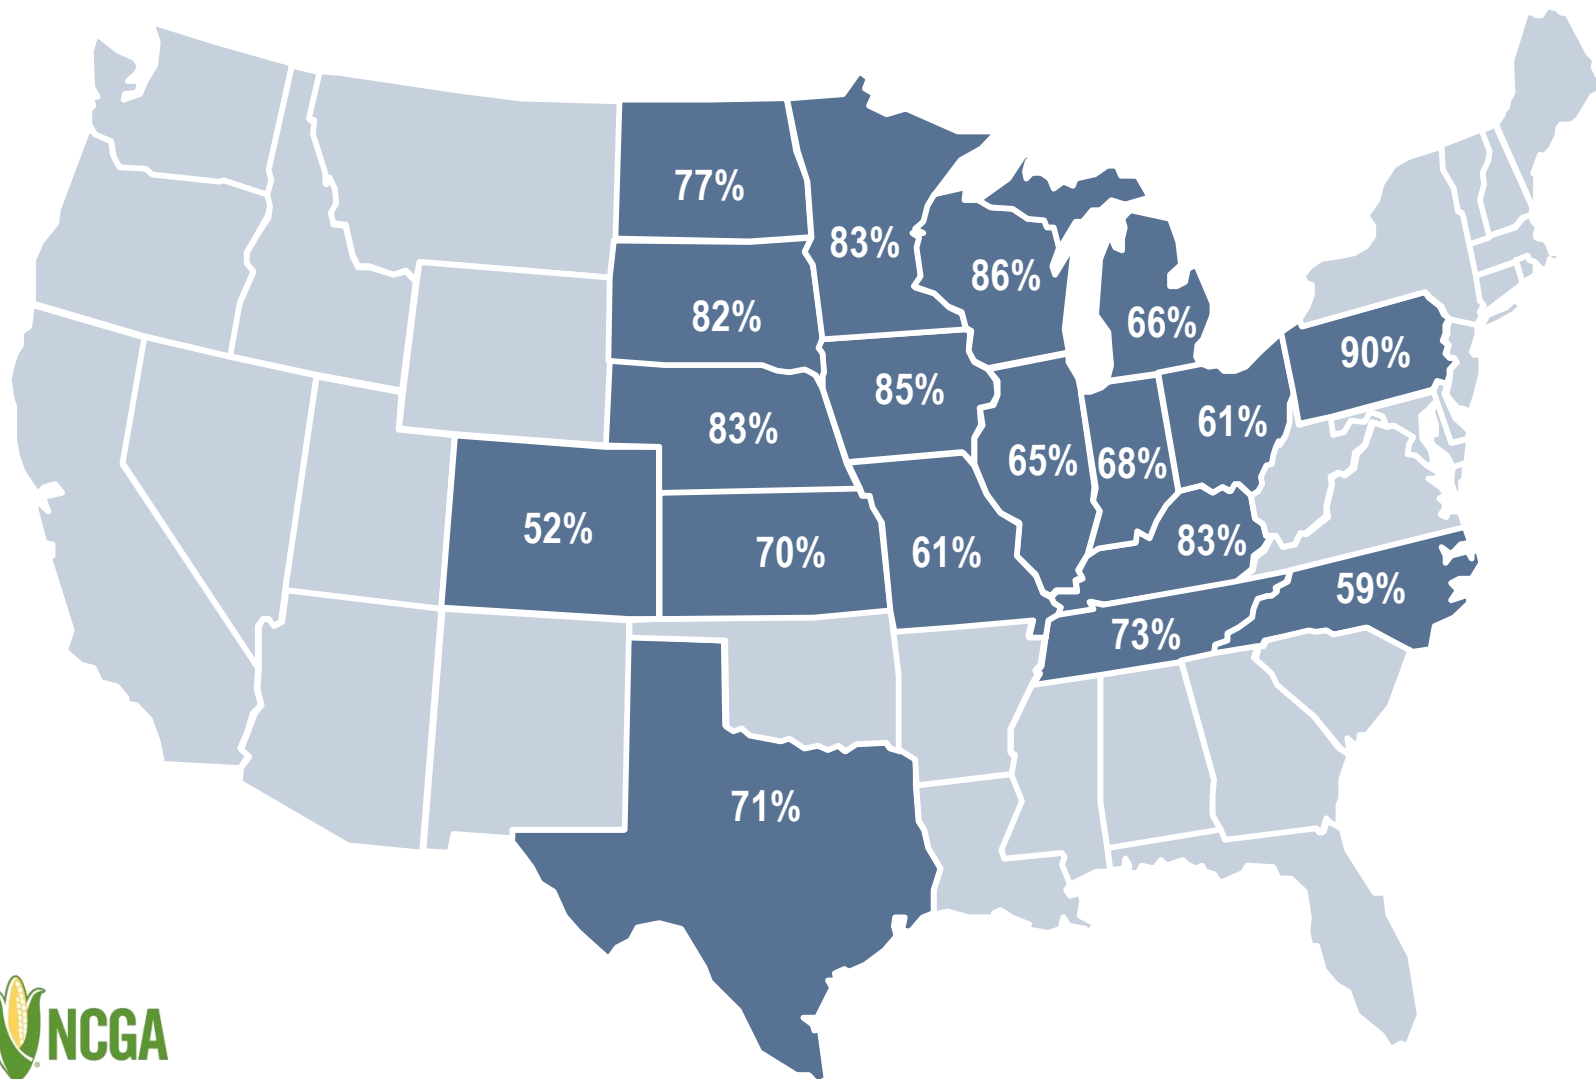

美国玉米种植进度更新 U.S. Corn Update

玉米供需 | 历史信息

Corn Supply and Demand | Historical Information

June 1, 2020

玉米种植, 6月7日

Corn Planted, June 7

全国范围
NATIONAL:

2020年6月7日:
June 7, 2020: **97%**
2019年6月7日:
June 7, 2019: **78%**
5年平均:
Five-Year Avg: **94%**

备注: 突出标记的18个州的玉米种植面积占2019年全国玉米总种植面积91%
Note: These 18 states highlighted represent 91% of U.S. corn acreage in 2019.

玉米萌芽， 6月7日

Corn Emerged, June 7

全国范围
NATIONAL:

2020年6月7日:
June 7, 2020: **89%**
2019年6月7日:
June 7, 2019: **57%**
5年平均:
Five-Year Avg: **84%**

备注：突出标记的18个州的玉米种植面积占2019年全国玉米总种植面积91%
Note: These 18 states highlighted represent 91% of U.S. corn acreage in 2019.

玉米优良率，6月7日

Corn in Excellent + Good Condition, June 7

全国范围

NATIONAL:

2020年6月7日:

June 7, 2020: **75%**