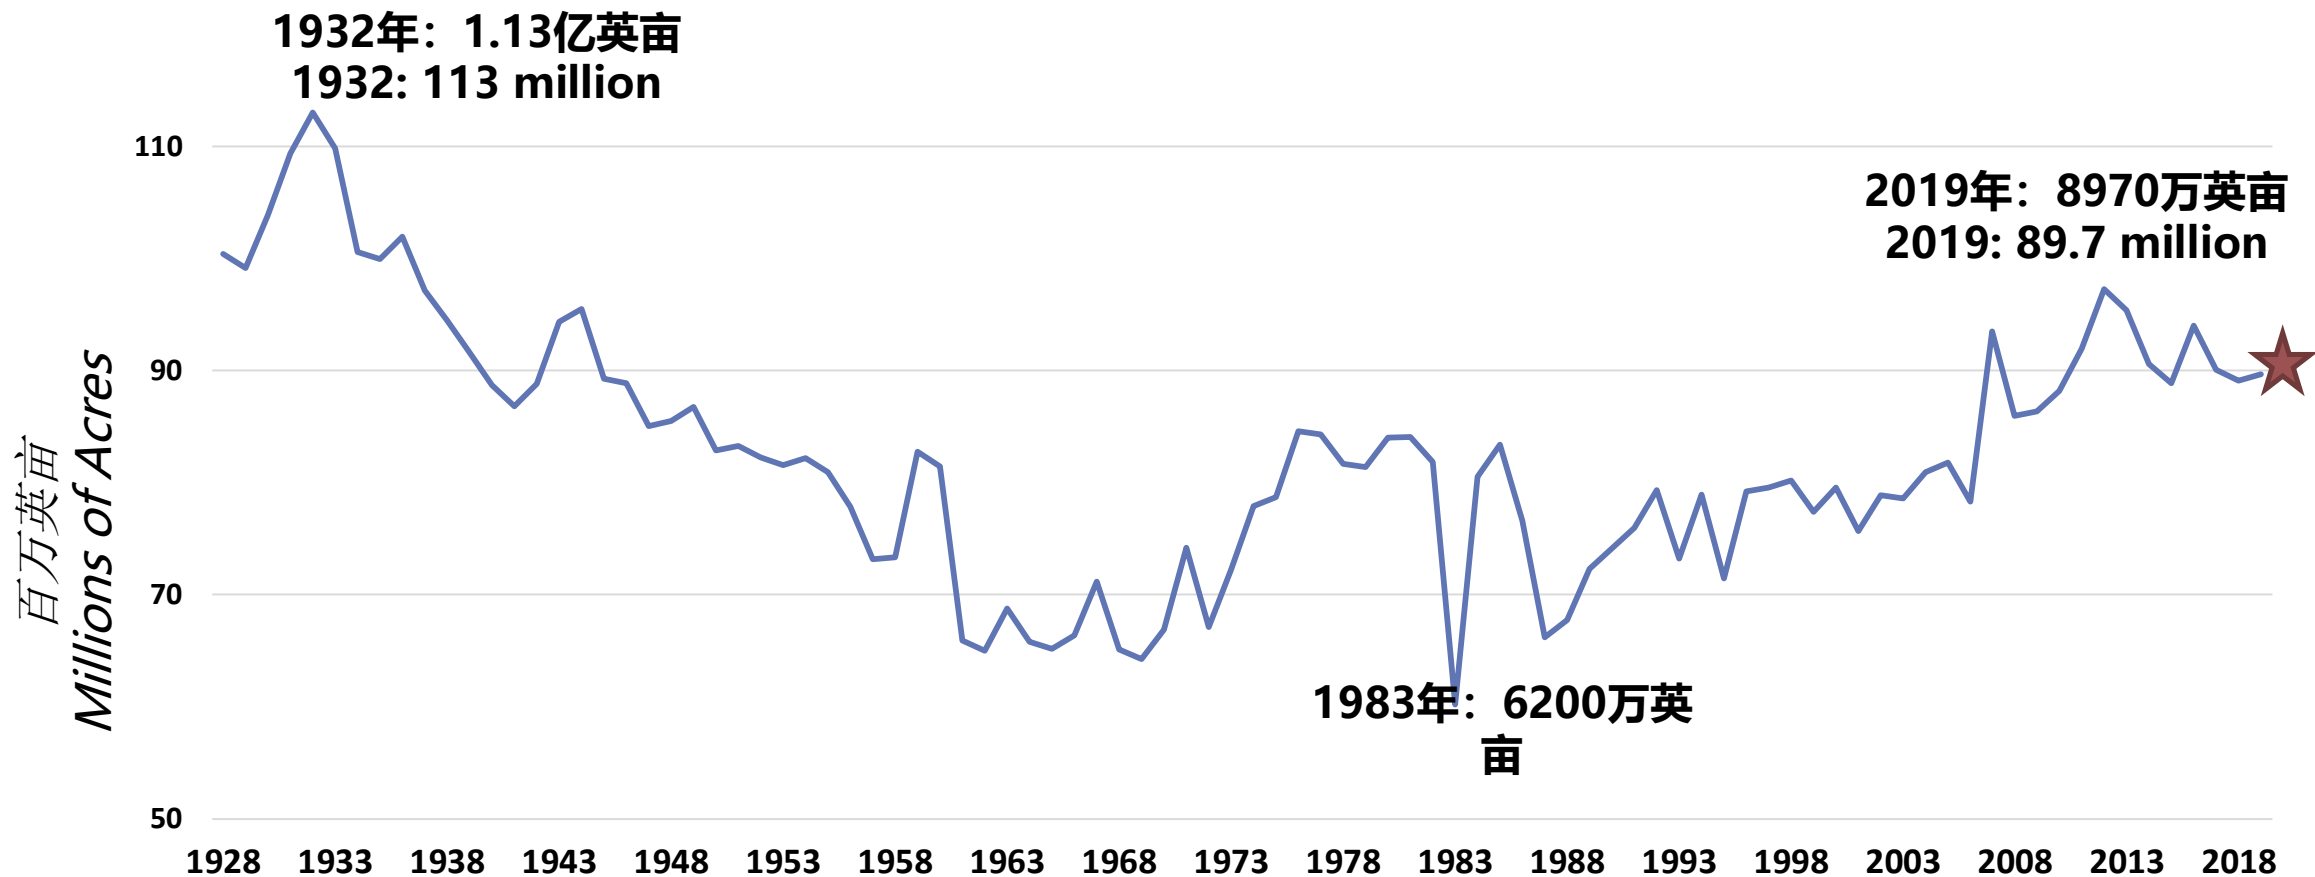

2019玉米数据

2019 Corn Crop Data

播种面积 Area Planted	8970万英亩 89.7 million acres
收获面积 Area Harvested	8150万英亩 81.5 million acres
平均单产 Average Yield	168蒲/英亩 168 bushels per acre
玉米总产量 Corn Production	137亿蒲式尔 13.7 billion bushels
玉米总需求 Total Corn Demand	140.0亿蒲式尔 14.0 billion bushels
期末库存 Ending Stocks	18亿蒲式尔 1.8 billion bushels
平均农场价格 Average Farm Price	\$3.85/蒲 \$3.85 per bushel

历史信息

HISTORICAL INFORMATION

1929年-2019年玉米播种面积

Corn Acres Planted 1929-2019

历史：面积与产量

History: Acres and Production

百万英亩
Million Acres

■ 产量 Production ◆ 播种面积 Planted Acres