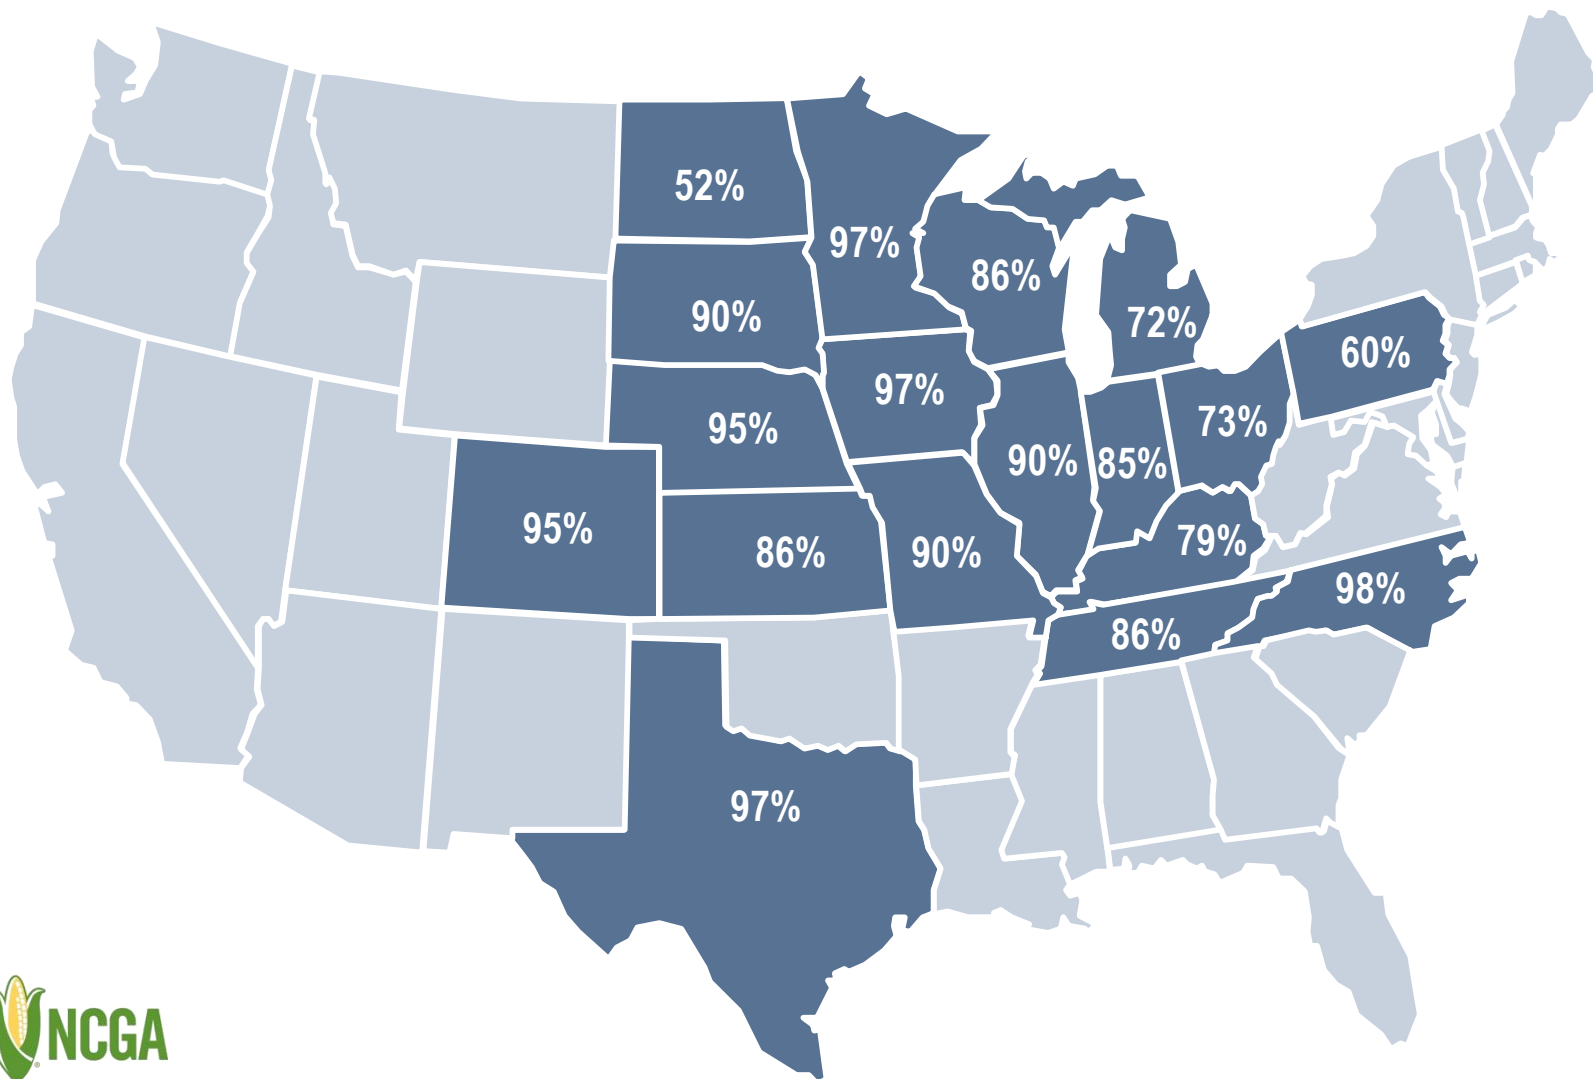

美国玉米种植进度更新 U.S. Corn Update

玉米供需 | 历史信息

Corn Supply and Demand | Historical Information

June 1, 2020

玉米种植, 6月7日

Corn Planted, June 7

全国范围
NATIONAL:

2020年6月7日:
June 7, 2020: **97%**
2019年6月7日:
June 7, 2019: **78%**
5年平均:
Five-Year Avg: **94%**

备注: 突出标记的18个州的玉米种植面积占2019年全国玉米总种植面积91%
Note: These 18 states highlighted represent 91% of U.S. corn acreage in 2019.

玉米萌芽， 6月7日

Corn Emerged, June 7

全国范围
NATIONAL:

2020年6月7日:
June 7, 2020: **89%**
2019年6月7日:
June 7, 2019: **57%**
5年平均:
Five-Year Avg: **84%**